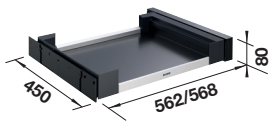

Avfallssortering for SKAP med frontuttrekk

BLANCO ORGA Caddy **Nyhet!**

For 60 cm skap

SKUFF ORGA LAV 60 P
for skap med frontuttrekk.

Varenr	Plassering	Pris	L. status
1840553	Skap - sidemonteres	2 568	Lager