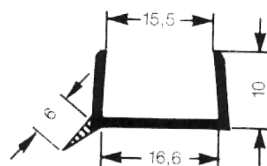

Vaskelist 7258 for sokkelfront

For 16-17 mm tykk sokkelfront.
Beskytter mot fukt under sokkel.
Lengder à 3 meter. Minimumkjøp: 10 stk

Varenr	Farge	Pakning	Pris
1570085	Transparent	10 stk	765