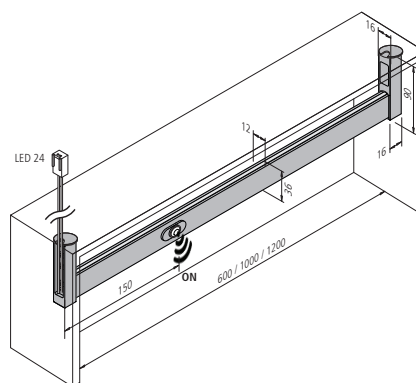

Garderobestang for topp eller side-montering. Sort farge.
Kan kappes ned til 250 mm lengde **kun** fra høyre side.

Teknisk informasjon:

Fargetemperatur: 4000 K
RA/CRI: ≥ 80
Levetid: ≥ 50.000 timer
Lysmengde: 37 lm/W
Lysspredning: 100 grader
Ledningslengde: 2,3 m

Varenr	Beskrivelse	WATT	Pris
1441705	LED-Garderobestang, 600 mm	4,7 W	1 038
1441712	LED-Garderobestang, 1000 mm	7,8 W	1 344
1441729	LED-Garderobestang, 1200 mm	4,7 W	1 533