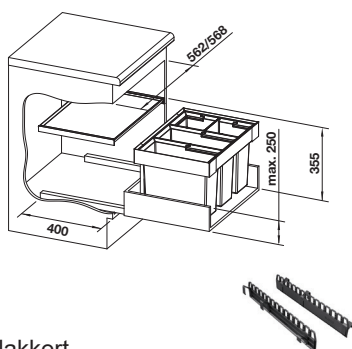

Avfallssortering for SKUFF

BLANCO FLEXON II 60/4 **Nyhet!**

Bøtter: 2 x 15 liter og 2 x 6 liter
Mål: H 355 x B 562/568 x D 400

3-delt sorterer med ramme og pulverlakkert topplate i metall. Maks. høyde skuffeside: 250 mm.
Farge: mørk grå.

For 60 cm skuff

Varenr	Plassering	Pris	L. status
1846784	Skuff - festes til bunn og forstykke	4 923	Best.
Tilleggsutstyr			
1846678	Klips for feste av avfallspose til bøtte. Sett à 2 stk til 1 bøtte	783	Lager

IMA CUBE Basic ECO 60/3

Bøtter: 1 x 13 liter + 1 x 13 liter Hero ventilert bøtte m/avdeler + 1 x 18,5 liter
Mål: B 555 x D 400 x H 305

3-delt sorterer for skuff inkl 1 stk kompresslokk og 2 avdeler for ekstra rom i bøtten. Bøtter med integrerte spor for feste av avfallsposer.
Farge: mørk grå

For 60 cm skuff

Varenr	Plassering	Pris	L. status
1634275	Skuff - festes til bunn og forstykke	1 352	Lager

Passer skuffetype:
LEGRA BOX, TANDEM BOX, INTIVO, META BOX, NP SCALA, NP CLASSIC, XP, VIONARO