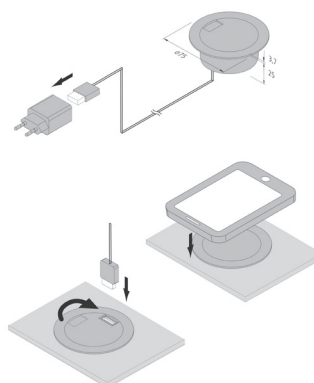

Hera el-trådløs lader Q1

Mål: Ø=75 mm
Utskjæring: Ø=60 mm

Qi hurtiglader for møbelmontering. For Qi-sertifisert smarttelefon/
smartklokke/airpods. USB-A uttak på 5V DC maks 2A.

Inkludert hurtiglader strømadapter 9V/18W.
Sort farge.

Varenr	Farge	Pris	L. status
1440944	Ei-trådløs lader Q1/USB A	1 533	Lager