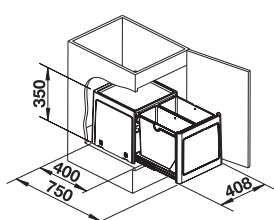

BLANCO BOTTON PRO 45/2

Skap fra 45 cm

Manuell

Automatisk med arm

Bøtter: 2 x 13 liter
Mål: B 375 x D 400 x H 350

Lav høyde, store bøtter. Topplaten fungerer som lokk/hylle. Farge: mørk grå.

Varenr	Plassering	Pris	L. status
m/manuelt uttrekk:			
1846418	Skap - bunnmontering	3 129	Lager
m/arm for automatisk uttrekk ved åpning av dør:			
1846401	Skap - bunnmontering	3 820	Best.