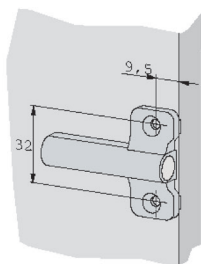

Gaszdørdeper og adapter

Adapter, grå

Varenr	Beskrivelse	Pris
1532304	Gaszdørdeper for innboring eller til adapter.	138
1532311	Adapter til gaszdørdeper for feste i skrogkant.	15