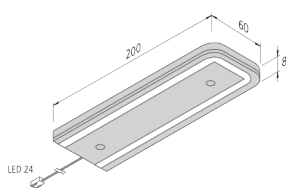

LED-lampe ECO Pads sensor PK3 og PK5

Teknisk informasjon:

Kobling: LED-driver DC 24 V
Levetid: ≥ 50.000 timer
Lysmengde: 66 lm/W
Lysspredning: 110 grader
Fargetemperatur: 2700 - 5000 K
Fargegjengivelse: > 80 RA/CRI
Ledningslengde: 2,5 m
Montering: Utenpåliggende

Driver følger med i pakken.

Varenr	Beskrivelse	WATT	Pris
1440555	ECO Pads sensor pk 3, sort	3x3 W	1 554
1440562	ECO Pads sensor pk 3, alu	3x3 W	1 554
1440531	ECO Pads sensor pk 5, sort	5x3 W	2 199
1440548	ECO Pads sensor pk 5, alu	5x3 W	2 199
1440616	LED 24 V skjøteledning 2,5 m		76

Se nibu.no/kataloger for produkt- og teknisk informasjon.

LED-lampe U-PAD F

Nyhet!

Teknisk informasjon:

Kobling: LED-driver DC 24 V
Levetid: ≥ 50.000 timer
Lysmengde: 34 lm/W
Lysspredning: 115 grader
Fargetemperatur: 3000 K
Fargegjengivelse: ≥ 90 RA/CRI
Ledningslengde: 2,5 m
Montering: Utenpåliggende

Driver følger med i pakken.

Sorte skruer med deksel følger med.

Se nibu.no/kataloger for produkt- og teknisk informasjon.

Varenr	Beskrivelse	WATT	Pris
1440272	U-Pads F, sort, pk 2 + 1 stk	2 x 6 W	2 244
1440289	U-Pads F, sort, pk 3 + 1 stk	3 x 6 W	3 351
1440296	U-Pads F, sort, pk 5 + 1 stk	5 x 6 W	4 974
1440616	LED 24 V skjøteledning 2,5 m		76