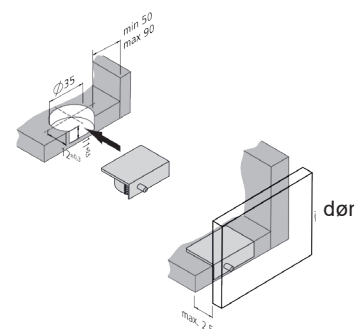

KINETISK TRÅDLØS DØRBRYTER O

Nyhet!

Trådløse brytere som lades hver gang tappen trykkes inn eller ut og er evigvarende.

Teknisk informasjon:
< 12 brytere kan kobles til en kontroll
Montering: utenpå eller i «lomme»
10x40 mm
Må parres til egne styringsenheter.

Varenr	Beskrivelse	Farge	Pris
1441200	LED dørbryter O-kinetisk	grå	876

KINETISK TRÅDLØS DØRBRYTER T

Nyhet!

Trådløse brytere som lades hver gang tappen trykkes inn eller ut og er evigvarende.

Teknisk informasjon:
< 12 brytere kan kobles til en kontroll
Montering: i hull Ø 35 mm
Må parres til egne styringsenheter

Varenr	Beskrivelse	Farge	Pris
1441217	LED dørbryter T-kinetisk	grå	876

Styringskontroll KINETISK 1

Nyhet!

Styring mot kinetisk bryter
Opptil 12 dørbrytere kan kobles til.

Kobles mellom driver og lampe.

24V
120W

Varenr	Beskrivelse	Farge	Pris
1441224	LED kontroll dørbryter	hvit	493

Styringskontroll KINETISK 2

Nyhet!

Styring mot kinetisk bryter.
Opptil 12 dørbrytere kan kobles til.
Med stikk og kontakt.

Kobles mellom driver og stikkontakt.

230V
300W

Varenr	Beskrivelse	Farge	Pris
1441231	LED kontroll dørbryter	hvit	606