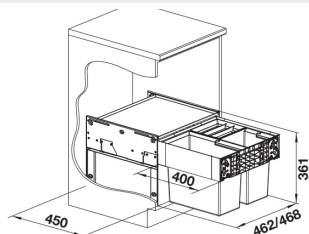

Avfallssortering for SKAP med frontuttrekk

BLANCO SELECT II 50/3

For 50 cm skap

Bøtter: 1 x 19 liter + 2 x 8 liter + 1 stk lokk
Mål: B 468 x D 400 x H 361

3-delt sorterer med manuelt uttrekk. Ramme og toppplate i grålakkert stål som også fungerer som lokk/hylle. Kulelagerskinner. Demping. Med justerbar rammeindeler. Maks belastning: 10 kg. Farge: mørk grå.