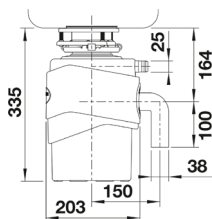

Matavfallskvern BLANCO MAX

Varenr	Plassering	Pris	L. status
1893023	Vaskens avløp	12 765	Lager

Mål: Ø=20,3 cm, Høyde: 33,5 cm, Vekt: xx kg, Volum: 1200 ml.

- Støyisoleret Dura Drive Induksjonsmotor 1 HK, 50 Hz
- 3 kvernomganger
- Kvernkomponenter i rustfritt stål
- Sikring mot overbelastning
- Automatisk tidsutkobling etter 25 min.
- Automatisk reverserende kvernfunksjon
- Inkl. koblingsboks
- Inkl. vakumbryter-knapp i krom og PVD stål
- inkl. overløpssett med slange
- Minimum 10 A sikring, 230 V