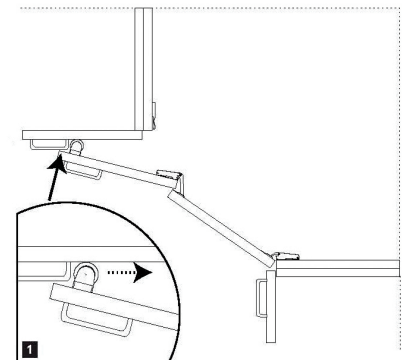

Beskyttelseshjul for hjørneskapsdør

Varenr	Farge	Pris
1540118	Hvit	92

Materiale: plast

Beskytter fronten mot riper.

Låser også fast fronten.