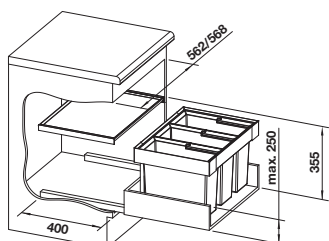

BLANCO FLEXON II 60/3

Bøtter: 3 x 15 liter
Mål: H 355 x B 562/568 x D 400

3-delt sorterer med ramme og pulverlakkert topplate i metall. Maks. høyde skuffeside: 250 mm.
Farge: mørk grå.

For 60 cm skuff

Varenr	Plassering	Pris	L. status
1846760	Skuff - festes til bunn og forstykke	4 456	Best.

Tilleggsutstyr			
1846678	Klips for feste av avfallspose til bøtte. Sett à 2 stk til 1 bøtte	783	Lager

7863064	Lokk til 15 l bøtte	441	Lager