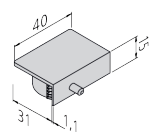

Wireless-T