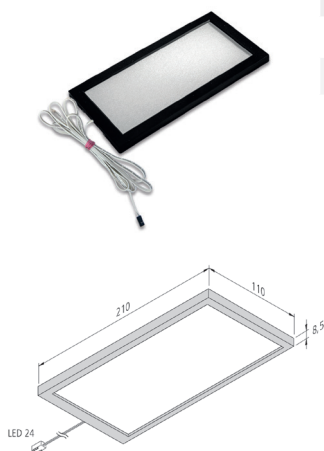

Hera®

LED-lampe SKY Dynamisk 2P

Teknisk informasjon:

Kobling: LED-driver DC 24 V
 Levetid: ≥ 50.000 timer
 Lysmengde: 43 lm/W
 Lysspredning: 110 grader
 Fargetemperatur: 2700 - 5000 K
 Fargegjengivelse: 92 - 95 RA/CRI
 Ledningslengde: 2,5 m
 Montering: Utenpåliggende