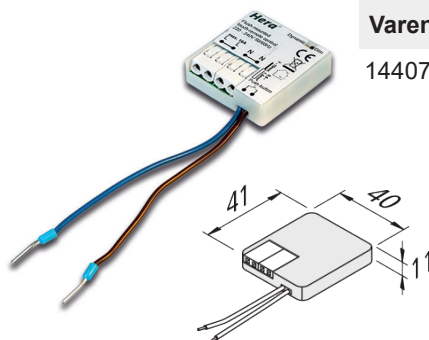

Kobles mellom driver og lampe for å styre lyset dynamisk.

Kompatibel med Phillips Hue og Amazon Alexa.

Varenr	Beskrivelse	WATT	Pris
1440753	Styringsenhet ZigBee/Alexa	120 W	2 116

Se nibu.no/kataloger for produkt- og teknisk informasjon.

LED-kontroll brikke

Teknisk informasjon:

Kobling: LED-driver DC 24 V
Watt: Maks 120 W
Fordeler: 12 - veis
Tilførselskabel: 2 plugger
Utskjæring Ø=68 mm
Ikke kompatibel m/Zigbee/Alexa

Må monteres av elektriker.