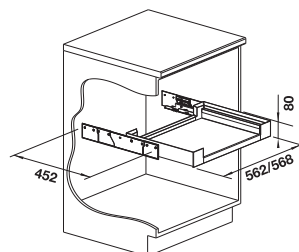

Varenr	Pris	L. status
1840560	2 568	Lager