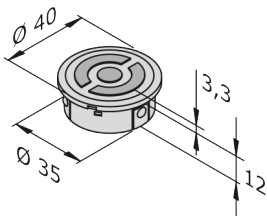

Fjernkontroll 1K

Teknisk informasjon:

Kobling: LED-driver DC 24 V
Kan kobles mot så mange styringsenheter en ønsker.
Kanaler/soner: 1
Batteri: CR2032
Utskjæring $\varnothing=35$ mm