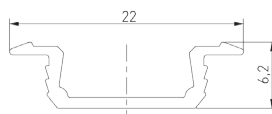

Profil/kanaler GLAX

Varenr	Beskrivelse	B/D	Innfres	Pris
1431065	GLAX aluminium, 2000 mm	22/6	15/5	278
1431096	GLAX sort, 2000 mm	22/6	15/5	265
1431409	GLAX hvit, 2000 mm	22/6	15/5	265

Tilbehør GLAX:

1431072	Plastdeksel, hvit, 2000 mm			191
1431041	Plastdeksel, sort, 2000 mm			191
1431089	Endestykke GLAX alum. 10 stk/pk			103
1431119	Endestykke GLAX sort, 10 stk/pk			99
1431416	Endestykke GLAX hvit, 10 stk/pk			99

Kanaler for innfelling i møbelplater.
Passer til LED-tapes i bredde 8 mm.

LED-kanal GLAX Mini

Varenr	Beskrivelse	B/D	Pris
1431423	GLAX mini, aluminium, 2000 mm	14/6	253
1431478	GLAX mini, sort, 2000 mm	14/6	241

Tilbehør GLAX Mini:

1431447	Plastdeksel, hvit, 2000 mm		141
1431485	Plastdeksel, sort, 2000 mm		141
1431430	Endestykke GLAX Mini, aluminium		66
1431508	Endestykke GLAX mini, sort		66
1431454	Klips aluminium, 2 pk		36

Kanaler for utenpåliggende montering.
Passer til LED-tapes i bredde 8 mm.

Profil/kanaler SKRÅ

Varenr	Beskrivelse / lengde	B/D	Innfres	Pris
1441019	Skrå, sort - 2950 mm	24/11,7	20/12	620
1441026	Skrå, champ., 2950 mm	24/11,7	20/12	585
1441033	Skrå, ståluts., 2950 mm	24/11,7	20/12	620

Tilbehør SKRÅ:

1441071	Plastdeksel, sort, 3000 mm	15/5		311
1441088	Plastdeksel, hvit, 3000 mm	15/5		311
1441040	Endestykke 2 stk, sort			84
1441057	Endestykke 2 stk, champ.			84
1441064	Endestykke 2 stk, ståluts.			84

Omvendt asymmetrisk kanal.
For innfelling i møbelplater, vertikalt eller horisontalt.
Endestykker leveres med skruer.