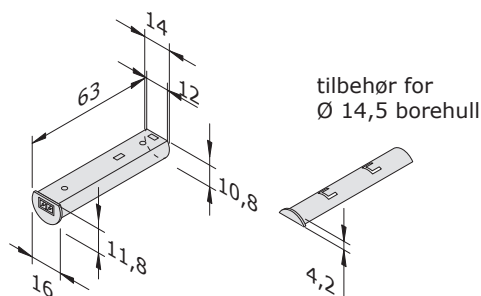

PIEZO VEGGBRYTER

Nyhet!

Trådløs veggbryter som gir mulighet for et system uten kabel og batteri.

Bryteren lades hver gang knappen trykkes inn eller ut og er evigvarende.

Kobles mot Zigbee/Alexa styringsenhet. For å kunne styre lyset dynamisk fra 2700-5000K må du bruke eks. Amazon Alexa eller PhilipsHue. Uten kan lyset kun slås av eller på og dimmes.

Monteres utenpå med skruer eller selvklebende lim (følger med), eller i lomme/hus til eksisterende vegg-bryter.

Varenr	Beskrivelse	Farge	Pris
1441248	LED veggbryter, Zigbee/Alexa	Hvit	1 779
1441255	LED veggbryter, Zigbee/Alexa	Sort	2 115

Se nibu.no/kataloger for produkt- og teknisk informasjon.

LED bryter SEM

Nyhet!

Monteres mellom driver og 2P styringsenhet.

Ledningslengde: 2,5 m

Montering: felles inn i møbler.

Utskjæringshull: Ø15 mm

Varenr	Beskrivelse	Farge	Pris
1441262	LED bryter Sem	Sort	259

Se nibu.no/kataloger for produkt- og teknisk informasjon.

LED-bevegelse bryter SENSOR IR 11

Teknisk informasjon:

Kobling: LED-driver DC 24 V

Ledningslengde: 2,5 m tilførselskabel

2,5 m sensorkabel

Fordeler: 11-veis

Utskjæring Ø=14,5 mm

Montering: utenpåliggende eller innfrest.

Varenr	Beskrivelse	WATT	Pris
1440708	Bryter SENSOR IR 11, hvit	48 W	365

Se nibu.no/kataloger for produkt- og teknisk informasjon.