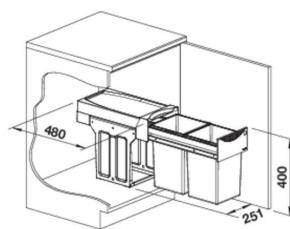

BLANCO BOTTON II 30/2

Skap fra 30 cm

Bøtter: 2 x 15 liter
Mål: B 251 x D 480 x H 400

2-delt sorterer med manuelt uttrekk.
Farge: mørk grå.

Varenr	Plassering	Pris	L. status
1847002	Skap - bunnmonteres	3 028	Lager