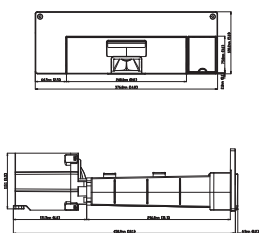

Småelektrisk

Sokkelstøvsuger Big Kick

Kraftig støvsuger for montering i sokkel på kjøkkenet, bobilen campingvognen o.l. Ekstra stor utstyrspakke følger med, se spesifikasjon av innhold nedenfor.

Utskjæringsmål: 343 x 121 mm (mal følger med)

- Aktiveres med foten eller kosten.
- 10 sekunders "timer" for automatisk avstenging
- Kraftig innsuging.
- Enkel montering.
- 3 meter jordet ledning.
- 1200 W / 230 V

Inkludert i esken:

1. Utskjæringsmal
2. 4 stk treskruer
3. Teleskop/uttrekkbart rør
4. Fleksibel slange (3-10 meter)
5. Sweepovac enhet m/HEPA filter og pose montert
6. 2 stk poser (for gjenbruk).
7. Brukerveiledning
8. 3 m ledning
9. Bærbar veske for tilbehør
10. Møbelkost
11. Hundebørste
12. Munnstykke, smal
13. Støvsugerfot

Varenr	Farge	Mål B x D x H	Pris	L. status
1431270	"Rustfri"	377x457x128 mm	6 715	Lager

Tilleggsutstyr:

1431249	Støvsugerposer papir 3 stk + HEPA filter 1 stk	306	Lager
1431256	Støvsugerpose gjenbruk 1 stk + HEPA filter 1 stk	306	Lager