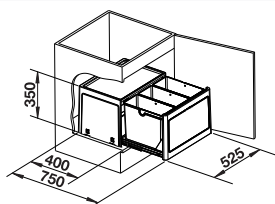

BLANCO BOTTON PRO 60/3

Nyhet!

Manuell