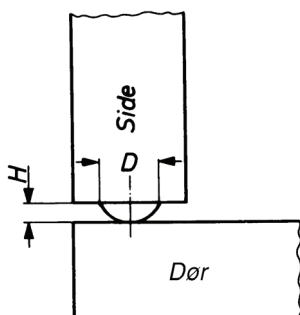

Dørdempere, selvklebende

Selvklebende dørdempere. Enhet: ark à 50 stk

Varenr	Farge	Beskrivelse	Diameter	Pris
1532007	Transparent	TP1950	7 x 1,5 mm	3
1532052	Transparent	TP1960	10 x 3 mm	3