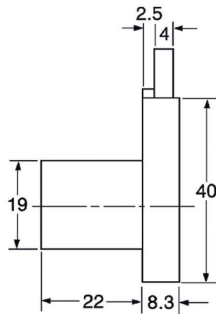

Skuffelås 507

Likelåsende (en nøkkel passer alle låser).

Leveres komplett med 2 nøkler, dekkoring og anslagsplate.

Varenr	Farge	Lengde	Pris
1540224	Forniklet	Skuffelås 507	203
1540255	Forniklet	Anslagsplate	20