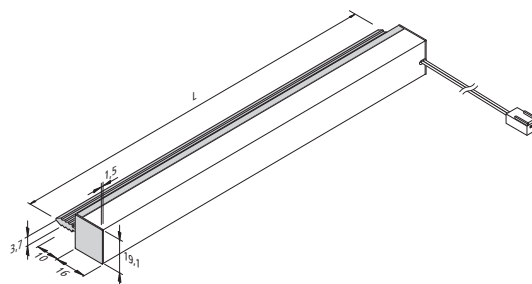

Profiler/kanaler DUS

Varenr	Beskrivelse / lengde	B/D	Innfres	Pris
1441002	LED-kanal DUS, 2950 mm	12/12	10/12	319

Transparent profil for innfelling i møbelplater.
Kan monteres vertikalt og horisontalt.
Produsert i plast og kan kappes.
Innfresingsmål: 10 x 12 mm

BACK-LINE Profil for hylleplater

Nyhet!

Varenr	Beskrivelse / lengde	B/DxH	Pris
1441644	Back-line, sort, 2950 mm	16/16x19	923
1441651	Back-line, alu, 2950 mm	16/16x19	923

Sort og alu
Montering på baksiden av hylleplaten/
kanten.
Gir «up & down-light» + bakover
Valgfri tape.
Utsparing/spor: B: 3,6 - D:10 mm

Ledningskjuler

Nyhet!

Varenr	Beskrivelse / lengde	B / D	Pris
1441149	Ledningskjuler / 2000 mm	9/5mm	280

Selvklebende ledningskanal/skjuler.
Hvit farge.