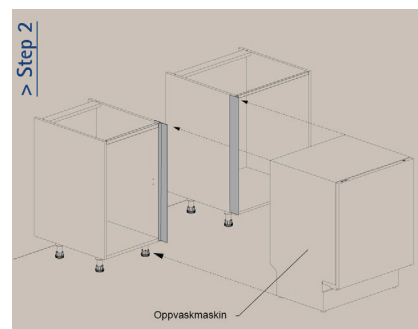

Sidebeskyttelse for oppvaskmaskin