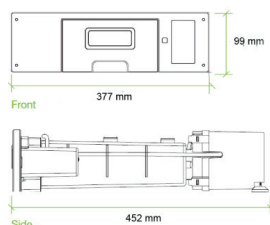

Sokkelstøvsuger Sweepovac SL Silver

Støvsuger for montering i sokkel på kjøkkenet, bobil, hytte o.l.

Utskjæringsmål: 342 x 94 mm (mal følger med)

- Aktiveres med foten eller kosten.
- 10 sekunders "timer" for automatisk avstegning
- Lysindikator for full pose.
- Kraftig innsuging.
- Enkel montering.
- 3 meter jordet ledning.
- 650 W / 230 V

Varenr	Farge	Mål B x D x H	Pris	L. status
1431300	"Rustfri"	377x452x99 mm	5 216	Lager

Inkludert i esken:

- 1 stk Slangesett, justerbar 1,8-6 m
- 1 stk Fugemunnstykke, lengde 250 mm
- 1 stk Munnstykke med møbelbørste, 150 mm
- 1 stk Gulvbørste (skyves på møbelbørsten), 150 mm
- 1 stk HEPA filter
- 3 stk Gjenbrukspose