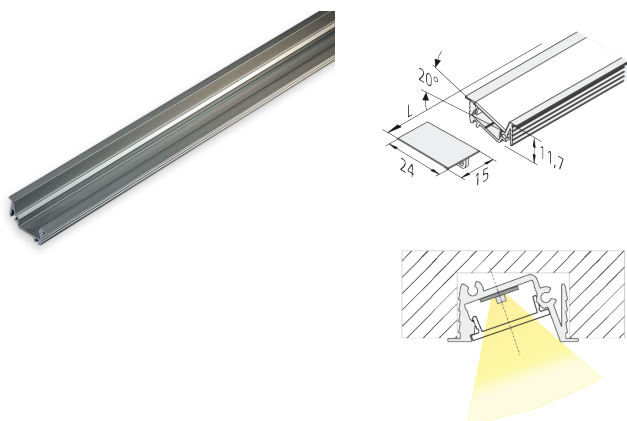

Profil/kanaler SKRÅ

Varenr	Beskrivelse / lengde	B/D	Innfres	Pris
1441019	Skrå, sort - 2950 mm	24/11,7	20/12	620
1441026	Skrå, champ., 2950 mm	24/11,7	20/12	585
1441033	Skrå, ståluts., 2950 mm	24/11,7	20/12	620

Tilbehør SKRÅ:

1441071	Plastdeksel, sort, 3000 mm	15/5		311
1441088	Plastdeksel, hvit, 3000 mm	15/5		311
1441040	Endestykke 2 stk, sort			84
1441057	Endestykke 2 stk, champ.			84
1441064	Endestykke 2 stk, ståluts.			84

Omvendt asymmetrisk kanal.
For innfelling i møbelplater, vertikalt eller horisontalt.
Endestykker leveres med skruer.