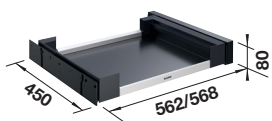

KURV ORGA CADDY 20 UTTREKKBAR
Monteres i en base i bunnen av et skap med sidehengslet dør.

KURV ORGA CADDY 40 UTTREKKBAR
Monteres i en base i bunnen av et skap med sidehengslet dør.

BAG ORGA XL 40L UNIVERSAL UTTR.
Monteres i en base i bunnen av et skap med sidehengslet dør. Håndvaskes.

Varenr	Pris	L. status
1840522	3 061	Lager

Varenr	Pris	L. status
1840539	3 555	Lager

Varenr	Pris	L. status
1840546	3 555	Lager

SKUFF ORGA LAV 60 H
for skap med sidehengslet dør.