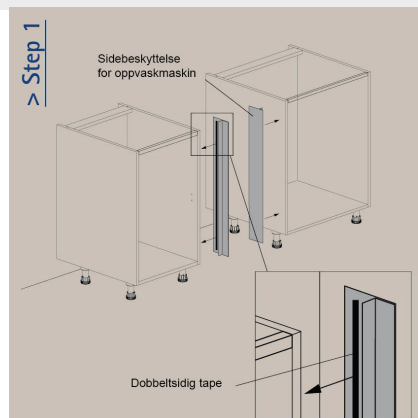

Sidebeskyttelse for oppvaskmaskin