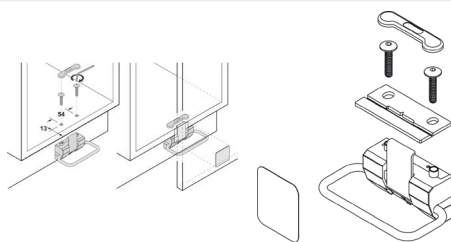

VAUTH-SAGEL ENVI-kick fotpedal **Nyhet!**

Varenr	Plassering	Pris	L. status
1633674	Sokkel under frontdør	840	Lager

For skap med frontuttrekk.
Krever minimum av plass under et avfallssystem.
Stillegående og gir ingen riper i kjøkkenfront.
NB! ikke beregnet for kjøleskap/skuff.
Farge: matt krom