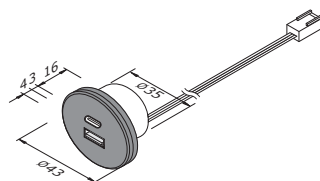

EI-kontakt USB dobbel A/C

Varenr	Beskrivelse	WATT	Pris
1440951	EI-kontakt USB A/C, hvit	15 W	269
1440968	EI-kontakt USB A/C, ståluts.	15 W	269
1440975	EI-kontakt USB A/C, sort	15 W	269

EI-kontakt for møbelmontering.
Tilkobling til LED-driver med ledig wattstyrke på min. 20 W.
Inkludert 3 mm adapter-ring for 16 mm installasjonsdybde.
Utskjæring Ø=35 mm