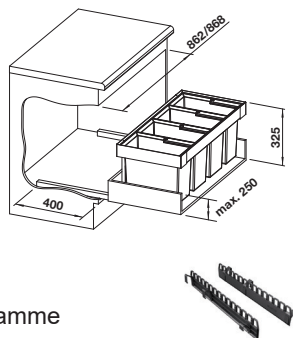

For 90 cm skuff

Varenr	Plassering	Pris	L. status
1846791	Skuff - festes til bunn og forstykke	5 469	Best.

Varenr	Tilleggsutstyr	Pris	L. status
1846678	Klips for feste av avfallspose til bøtte Sett à 2 stk til 1 bøtte	783	Lager