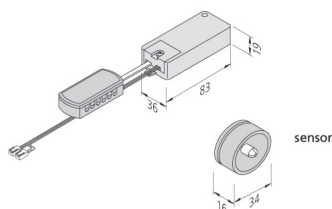

LED lampe klips til glasshyll, se side 40.