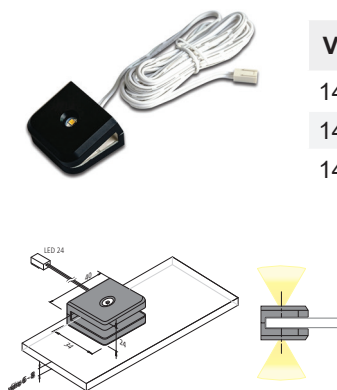

v.nr. 1440487

LED-lampe Glasshulle Klips

Nyhet!

Teknisk informasjon:

Kobling: LED-driver DC 24 V
 Levetid: ≥ 50.000 timer
 Lysmengde: 75 lm/W
 Lysspredning: 100 grader
 Fargetemperatur: 3000 K
 Fargegjengivelse: > = 80
 Ledningslengde: 2,5 m
 Montering: Klipses på glasshulle
 Tykkelse glass: 6-8 mm