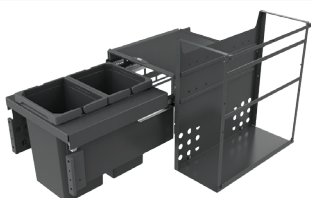

VAUTH-SAGEL ENVI WATER + 600/2 **Nyhet!** For 60 cm skap

Bøtter: 2 x 10 liter
Mål: B 464 x D 215 x H 488

Består av ramme B: 230 mm + ENVI Space 370/2.
Passer til Quooker system Pro 3, ProCombi, Combi+.

Varenr	Plassering	Pris	L. status
1633377	Skap - sidemonteres	9 508	Lager

Møbeldøren monteres på rammen