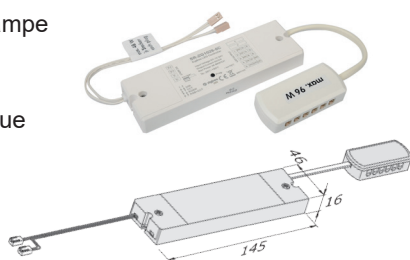

LED-styringsenhet ZigBee ALEXA

Kobles mellom driver og lampe for å styre lyset dynamisk.

Kompatibel med Phillips Hue og Amazon Alexa.

Varenr	Beskrivelse	WATT	Pris
1440753	Styringsenhet ZigBee/Alexa	120 W	2 116

Se nibu.no/kataloger for produkt- og teknisk informasjon.

LED-kontroll brikke

Teknisk informasjon:

Kobling: LED-driver DC 24 V
Watt: Maks 120 W
Fordeler: 12 - veis
Tilførselskabel: 2 plugger
Utskjæring Ø=68 mm
Ikke kompatibel m/Zigbee/Alexa

Må monteres av elektriker.