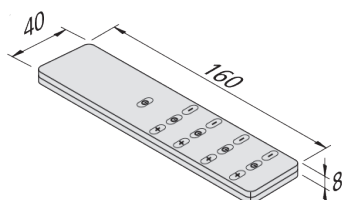

Varenr	Beskrivelse	Farge	Pris
1440777	LED fjernkontroll 4K	Sort matt	903

Se nibu.no/kataloger for produkt- og teknisk informasjon.