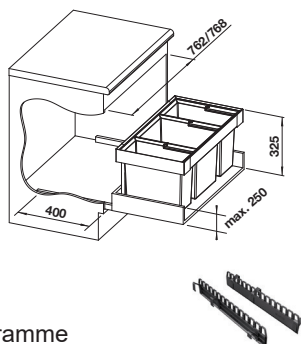

For 80 cm skuff

Varenr	Plassering	Pris	L. status
1846463	Skuff - festes til bunn og forstykke	5 225	Lager

Varenr	Tilleggsutstyr	Pris	L. status
1846678	Klips for feste av avfallspose til bøtte Sett à 2 stk til 1 bøtte	783	Lager