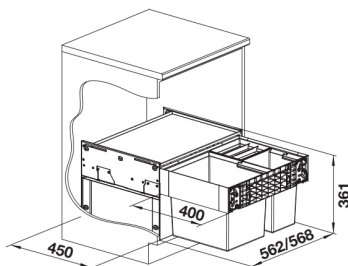

Avfallssortering til SKAP med frontuttrekk

BLANCO SELECT II XL 60/3 **Nyhet!**

For 60 cm skap