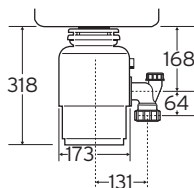

InSinkErator modell 56

Mål: Ø=17,3 cm, Høyde: 31,8 cm, Vekt: 7,2 kg, Volum: 980 ml.

Med integrert vakumbryter for start/stopp.

Støyisolert. Dura Drive Induksjonsmotor 0,55 HK, Omdr. 1425, Watt 380. Minimum 10A sikring. CE godkjent

Varenr	Plassering	Pris	L. status
1890244	Vaskens avløp	7 399	Lager

Varenr	Beskrivelse	Pris	L. status
1860841	Overløpssett	325	Lager