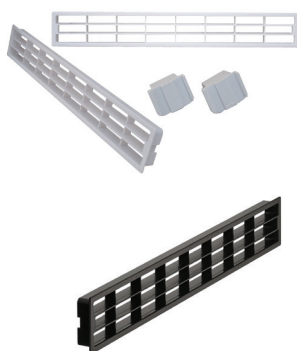

Sinklist med dybel

Materiale: Aluminium
Sinklist med 8 mm dybel og skruefeste.
Bredde: 18 mm
Høyde: 18 mm
Med 4 mm spor for rygg.

Varenr	Skrog	Skapbredde	Lengde	Pris
1562059	16 mm	300 mm	268 mm	108
1562097	16 mm	400 mm	368 mm	120
1562004	16 mm	600 mm	568 mm	169
1562028	18 mm	600 mm	564 mm	169
1562035	18 mm	800 mm	764 mm	206
1562011	16 mm	800 mm	768 mm	206
1562066	16 mm	900 mm	868 mm	211
1562073	16 mm	1000 mm	968 mm	245
1562080	16 mm	1200 mm	1168 mm	304

Lufferister m/fals