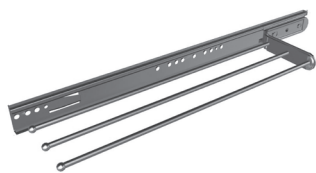

Diverse skapinnredning

Håndkleholder Pelly 6506

3-armet håndkleholder for sidemontering.

Varenr	Farge	Min. skapd.	Prod.mål B x D x H	Pris
1640139	Sølv	500 mm	125 x 500 x 35 mm	354