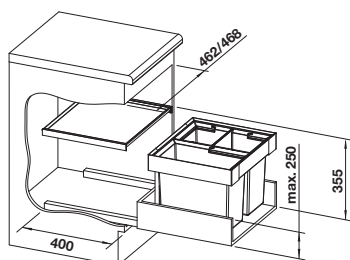

BLANCO FLEXON II 50/3

Nyhet!

Bøtter: 1 x 19 liter og 2 stk 8 liter + 1 lokk
Mål: H 355 x B 462/468 x D 400

3-delt sorterer med ramme og pulverlakkert topplate i metall. Maks. høyde skuffeside: 250 mm.
Farge: mørk grå.