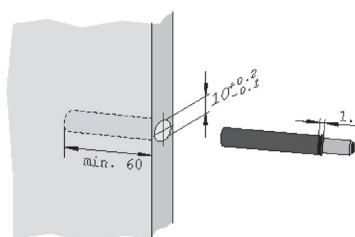

Gaszdørdeper og adapter

Gaszdørdeper, grå

Varenr	Beskrivelse	Pris
1532304	Gaszdørdeper for innboring eller til adapter.	138
1532311	Adapter til gaszdørdeper for feste i skrogkant.	15