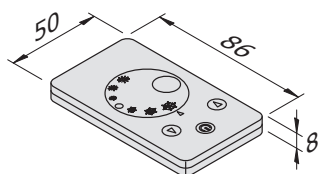

Fjernkontroll 1KE

Teknisk informasjon:

Kobling: LED-driver DC 24 V
Kan kobles mot så mange styringsenheter en ønsker.
Kanaler/soner: 1
Batteri: CR2032

Varenr	Beskrivelse	Farge	Pris
1440791	LED fjernkontroll 1KE	Sort matt	550

Se nibu.no/kataloger for produkt- og teknisk informasjon.

Fjernkontroll 4K

Teknisk informasjon:

Kobling: LED-driver DC 24 V
Kan kobles mot så mange styringsenheter en ønsker.
Kanaler/soner: 4
Batteri: CR2032