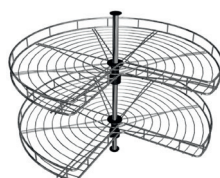

Karusell Pelly 5850

3/4 karusell.

Varenr	Innvendig skapmål	Diameter	Pris
1610811	B 880 x D 510 mm	820 mm	2 323

Leveres med to hyller samt stolpe for bunn-/toppmontering. Stolpen er justerbar i høyden (630-710 mm). Maks belastning per hylle: 15 kg.

Sølv farge.

Stolpe 5801 for bunnmontering kan også benyttes. Kjøpes separat.

Varenr	Høyde	Pris
1610644	465 mm	758