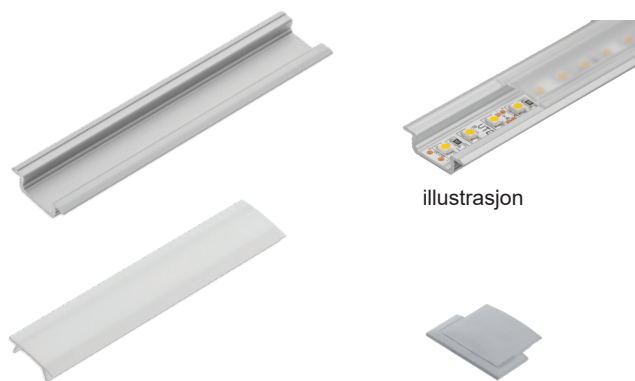

Se nibu.no/kataloger for produkt- og teknisk informasjon.

Intero-Line hylle i alu, se side 51.

Profil/kanaler GLAX

illustrasjon

Varenr	Beskrivelse	B/D	Innfres	Pris
1431065	GLAX aluminium, 2000 mm	22/6	15/5	278
1431096	GLAX sort, 2000 mm	22/6	15/5	265
1431409	GLAX hvit, 2000 mm	22/6	15/5	265