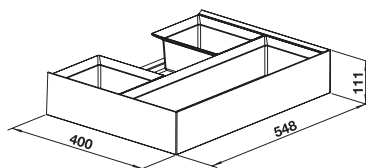

Avfallssortering til SKAP med frontuttrekk

BLANCO ORGA SKUFF for SELECT II

For 60 cm skap