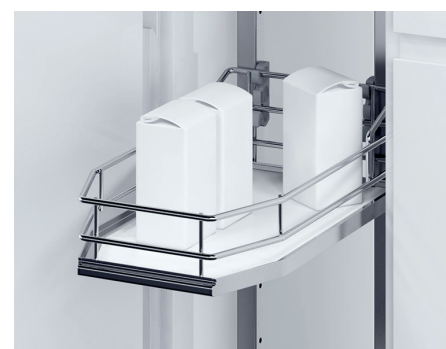

*) Premea kurv for 400 mm skap.

Ekstra kurver til VSA høyskapsuttrekk

Premea med hvit trebunn og krom reiling.

Varenr	Farge	Skapbredde	Enhet	Pris
1614307	Hvit / krom	500 mm	Stk	2 133
1614314	Hvit / krom	600 mm	Stk	2 291