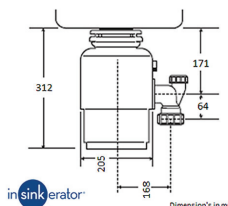

InSinkErator Evolution 100

Mål: Ø=20,5 cm, Høyde: 31,2 cm, Vekt: 8,8 kg, Volum: 1005 ml.

Med integrert vakumbryter for start/stopp.

Ekstra godt støyisolert. Auto revers. Dura Drive Induksjonsmotor 0,75 HK,

Omdr. 1425, Watt 380. Minimum 10A sikring

CE godkjent

Varenr	Plassering	Pris	L. status
1890220	Vaskens avløp	12 379	Lager

Varenr	Beskrivelse	Pris	L. status
1860841	Overløpssett	325	Lager