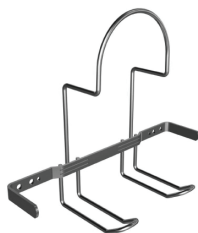

Slangeholder 5900

Varenr	Farge	Min. Skapbr.	Produktmål BxDxH	Pris
1611306	Sølv	40 cm	295 x 110 x 255 mm	491