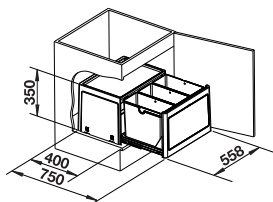

Skap fra 50 cm

Varenr	Plassering	Pris	L. status
1633407	Skap - sidemonteres i vegg, bunn og dør.	3 761	Lager

BLANCO BOTTON PRO 60/3

Nyhet!

Manuell

Automatisk
m/arm

Bøtter: 3 x 13 liter
Mål: B 525 x D 400 x H 350