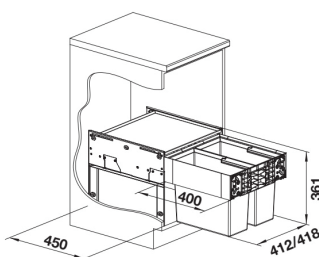

Varenr	Plassering	Pris	L. status
1633469	Skap - sidemonteres i skrogsidene Møbeldøren monteres på rammen	6 835	Lager

BLANCO SELECT II 45/2

For 45 cm skap

Bøtter: 2 x 16 liter
Mål: B 418 x D 400 x H 361

2-delt sorterer med manuelt uttrekk. Ramme og topplate i grå-lakkert stål som også fungerer som lokk/hylle. Kulelagerskinner. Demping. Maks belastning: 10 kg.
Farge: mørk grå.