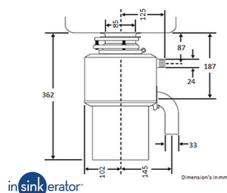

InSinkErator LC50

Mål: Ø=20,3 cm, Høyde: 37 cm, Vekt: 15 kg, Volum: 1300 ml.

Matavfallskvern beregnet for kontinuerlig drift i storkjøkken.

Montering mot egen bryter, alternativt separat vakumbryter.

Auto revers.

Induksjonsmotor 0,5 HK, Omdr. 1425, Watt 275. Minimum 10A sikring.

CE godkjent

Varenr	Plassering	Pris	L. status
1890121	Vaskens avløp	20 875	Lager

Varenr	Beskrivelse	Pris	L. status
1860841	Overløpssett	325	Lager