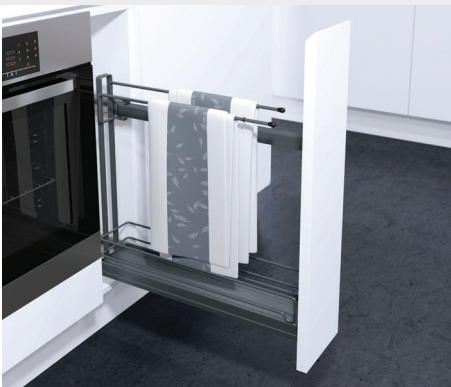

Benkeskapsuttrekk SUB SLIM 90° - for min. 15 cm skapbredde

Med lavagrå farge.

Benkeskapsuttrekk med hylle og håndkleholder.

Varenr	Farge	Bredde	Dybde	Høyde	Pris
1612624	Krom	150 mm	495 mm	530 mm	3 123
1612686	Lavagrå	150 mm	495 mm	530 mm	2 448

Avdeler for flasker o.l.

1612631	Krom	150 mm			168

- Med fulluttrekk, demping og frontfeste.
- Leveres med 1 hylle i bunn og 2-armet håndkleholder.
- Skinnene monteres på høyre side.
- Maks belastning 12 kg.

Vaskemiddeluttrekk Pelly 7836

Komplett sett med ramme, uttrekk og tre kurver.

Varenr	Farge	Skapbredde	Pris
1611016	Sølv	200 mm	3 170

Dybde skap: 500 mm
Høyde skap: 617 mm
Vendbar
Bredde på kurver: 125 mm