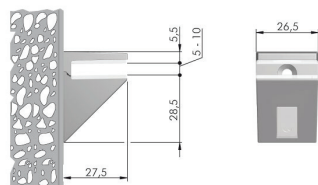

Hylleknekt Kalabrone Mini

Varenr	Farge	Prod.mål L x H x Ø	Pris
1534353	"Rustfri"	185 x 115 x 21 mm	124

Enhet: stk

Materiale. Zamak
For platetykkelse 5 - 10 mm.
Maks belastning: 6 kg/stk ved hylle dybde 150 mm,
inkludert vekten av platen.
Mulighet for vertikal justering.