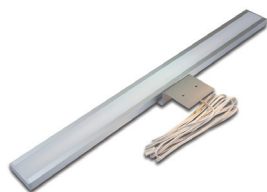

LUGANO BAD

Nyhet!

Baderomslys for montering over skap.
Farger: sort og aluminium
Lengder: 400/ 600/ 900 mm

Teknisk informasjon:

Dynamisk 2P: 2700 – 5000 K
RA/CRI: ≥ 95
Levetid: ≥ 60.000 timer
Lysmengde: 51 lm/W
Lysspredning: 110 grader
Ledningslengde: 2,3 m
IP20

Varenr	Beskrivelse	WATT	Pris
1441750	Lugano 400 D2P, sort	5,9 W	1 310
1441767	Lugano 600 D2P, sort	9,2 W	1 579
1441774	Lugano 900 D2P, sort	14,3 W	2 121
1441798	Lugano 400 D2P, alu	5,9 W	1 123
1441804	Lugano 600 D2P, alu	9,2 W	1 390
1441811	Lugano 900 D2P, alu	14,3 W	1 933