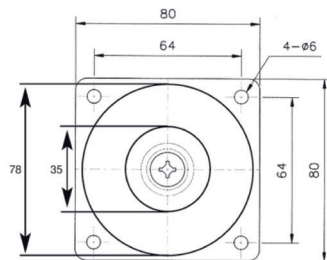

Støtteben 301C - justerbar

Materiale: aluminium

Varenr	Farge	Justerbart	Pris
1560505	"Rustfri"	132 - 172 mm	733
1560536	Sort matt	132 - 172 mm	773

Volumrabatt: - 20 % ved uttak 30 stk eller mer