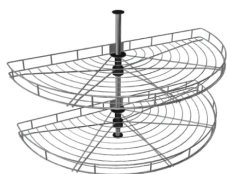

Benkeskapsuttrekk - karusell

Karusell Pelly 5810

1/2 karusell. For dør minimum 450 mm

Varenr	Innvendig skapmål	Karusell	Diameter	Pris
1610910	B 850 x D 430 mm	1/2	750 mm	2 381

Leveres med 2 hyller samt stolpe for bunn-/toppmontering. Stolpen er justerbar i høyden (630-710 mm). Maks belastning per hylle: 15 kg. Minimum lysåpning: 430 mm. Sølv farge.