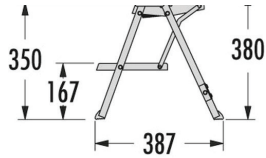

Til sokkel

Sokkelstige Stepfix

Sammenleggbar stige med 2 trinn.

Passer i sokkel. Bruk bøyle 1631519 for feste i sokkelfront. Kan også henges på vegg med veggbrakett 1631526.