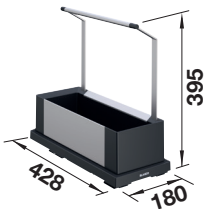

Varenr	Plassering	Pris	L. status
1634138	Skap - sidemonteres	2 963	Lager

Bøtter: 1 x 13 liter m/kompresslokk for plast + 1 x 13 liter HERO m/avdeler + 1 x 18,5 liter m/avdeler

Mål: B 560 x D 420 x H 320

3-delt sorterer for skap med skinner med fulluttrekk. Bøtter med integrerte spor for feste av avfallsposer. Vendbar. Farge: mørk grå.

BLANCO ORGA CADDY

Nyhet!