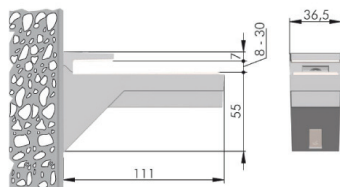

Enhet: par

Materiale. Zamak
 For platetykkelse 7 - 41 mm.
 Maks belastning: 25 kg/stk ved hylle dybde 320 mm.
 Mulighet for vertikal og tilt justering.

Hylleknekt Kalabrone

Varenr	Farge	Prod.mål L x H x Ø	Pris
1534308	"Rustfri"	185 x 115 x 21 mm	728