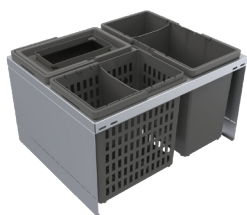

IMA CUBE ECO 60/3

Bøtter: 1 x 13 liter m/kompress lokk for plast + 1 x 13 liter Hero ventilert bøtte m/avdeler + 1 x 18,5 liter m/avdeler
Mål: B 518 x D 416 x H 305

3-delt sorterer for skuff med nyhet kompresslokk for plastavfall og avdeler for ekstra rom i bøtten. Bøtter med integrerte spor for feste av avfallsposer. Med sideplater for optimal tilpasning.
Farge: mørk grå/sølv.

For 60 cm skuff

Varenr	Plassering	Pris	L. status
1634190	Skuff - festes til bunn og forstykke	2 798	Lager