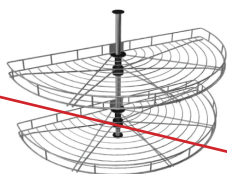

Karusell Pelly 5820

Utgått !

1/2 karusell. For dør minimum 500 mm

Varenr	Innv. skapmål	Karusell	Diameter	Pris
1610903	B 950 x D 480 mm	1/2	850 mm	2 729

Leveres med 2 hyller samt stolpe for bunn-/toppmontering. Stolpen er justerbar i høyden (630-710 mm). Maks belastning per hylle: 15 kg. Minimum lysåpning: 480 mm. Sølv farge.