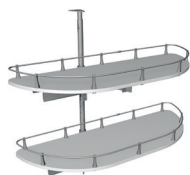

Karusell Pelly 5420

1/2 karusell, uttrekkbar. For dør minimum 400 mm

Varenr	Innv. skapmål	Karusell	Diameter	Pris
1610163	B 870 x D 410 mm	1/2	842 mm	6 533

Leveres med to hyller i hvit trebunn og sølv reiling samt stolpe for bunn-/toppmontering. Stolpen er justerbar i høyden (654-784 mm). Maks belastning per hylle: 18 kg. Minimum lysåpning: 380 mm. Vendbar.