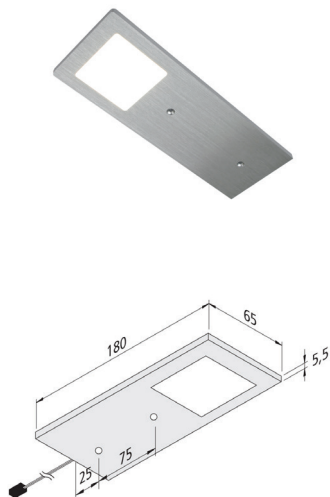

LED-lampe ECO Pads sensor PK3 og PK5

Teknisk informasjon:

Kobling: LED-driver DC 24 V
Levetid: ≥ 50.000 timer
Lysmengde: 66 lm/W
Lysspredning: 110 grader
Fargetemperatur: 2700 - 5000 K
Fargegjengivelse: > 80 RA/CRI
Ledningslengde: 2,5 m
Montering: Utenpåliggende

Driver følger med i pakken.