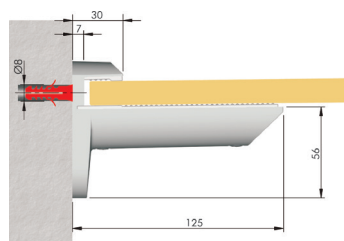

Hylleknekt Kaiman

Varenr	Farge	Maks hylledybde	Pris
1534407	"Rustfri"	320 mm	833

Enhet: par

Materiale. Zamak
For platetykkelse 7 - 41 mm.
Maks belastning: 25 kg/stk ved hylle dybde 320 mm.
Mulighet for vertikal og tilt justering.