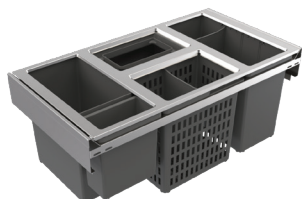

IMA HIDE ECO 80/5

For 80 cm skuff

Bøtter: 2 x 13 liter m/1 stk kompresslokk for plast + 1 x 13 liter Hero ventilert bøtte m/avdeler + 1 x 18,5 liter m/avdeler + 1 x 2,8 l.
Mål: B 740 x D 404 x H 300

5-delt sorterer for min. 450 mm skuffedybde. Hengslet ramme i rustfritt stål som kan løftes tilbake. Perfekt for enkel rengjøring. Bøtter med integrerte spor for feste av avfallsposer. Avdelere for flere rom i bøtten.
Farge: mørk grå/stål.

Varenr	Plassering	Pris	L. status
1634114	Skuff - festes til bunn og forstykke	7 550	Lager

Passer skuffetype:
Tilpasset skuffesystem Legrabox høyde F, Vionaro høyde 249 og de fleste treskuffer.