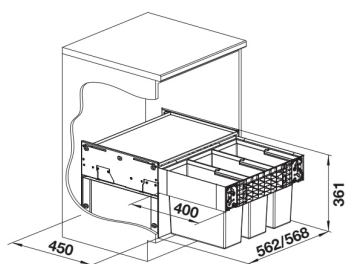

BLANCO SELECT II 60/3

For 60 cm skap

Bøtter: 3 x 15 liter
Mål: B 568 x D 400 x H 361

3-delt sorterer med manuelt uttrekk. Ramme og toppplate i grålakkert stål som også fungerer som lokk/hylle. Kulelagerskinner. Demping. Maks belastning: 10 kg. Farge: mørk grå.

Varenr	Plassering	Pris	L. status
1846944	Integrert - monteres i skrogsidene Møbeldør monteres på rammen	6 611	Lager

Tilleggsutstyr			
1846678	Klips for feste av avfallspose til bøtte Sett à 2 stk til 1 bøtte	783	Lager