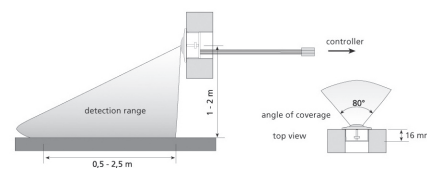

LED lampe klips til glasshyll, se side 40.