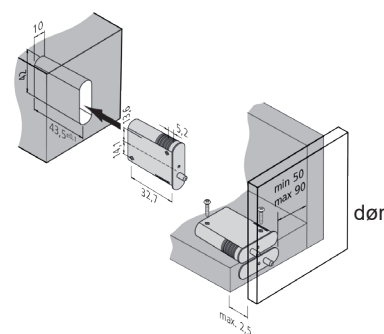

KINETISK TRÅDLØS DØRBRYTER O

Nyhet!

Trådløse brytere som lades hver gang tappen trykkes inn eller ut og er evigvarende.

Teknisk informasjon:
< 12 brytere kan kobles til en kontroll
Montering: utenpå eller i «lomme»
10x40 mm
Må parres til egne styringsenheter.

Varenr	Beskrivelse	Farge	Pris
1441200	LED dørbryter O-kinetisk	grå	876

KINETISK TRÅDLØS DØRBRYTER T

Nyhet!

Trådløse brytere som lades hver gang tappen trykkes inn eller ut og er evigvarende.

Teknisk informasjon:
< 12 brytere kan kobles til en kontroll
Montering: i hull Ø 35 mm
Må parres til egne styringsenheter

Varenr	Beskrivelse	Farge	Pris
1441217	LED dørbryter T-kinetisk	grå	876