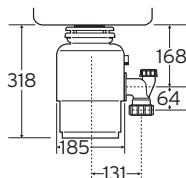

InSinkErator modell 66

Mål: Ø=18,5 cm, Høyde: 31,8 cm, Vekt: 8,2 kg, Volum: 980 ml.

Med integrert vakumbryter for start/stopp.

Godt støyisolert. Dura Drive Induksjonsmotor 0,75 HK, Omdr. 1425, Watt 405. Minimum 10A sikring. CE godkjent

Varenr	Plassering	Pris	L. status
1890237	Vaskens avløp	11 166	Lager

Varenr	Beskrivelse	Pris	L. status
1860841	Overløpssett	325	Lager