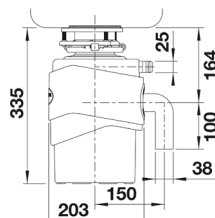

Matavfallskvern BLANCO MEDIUM

Varenr	Plassering	Pris	L. status
1893016	Vaskens avløp	10 598	Lager

Mål: Ø=20,3 cm, Høyde: 33,5 cm, Vekt: xx kg, Volum: 1200 ml.

- Støyisoleret Dura Drive Induksjonsmotor 0,75 HK, 50 Hz
- 2 kvernomganger
- Kvernkomponenter i rustfritt stål
- Sikring mot overbelastning
- Automatisk tidsutkobling etter 25 min.
- Inkl. koblingsboks
- Inkl. vakumbryter-knapp i krom og PVD stål
- inkl. overløpssett med slange
- Minimum 10 A sikring, 230 V