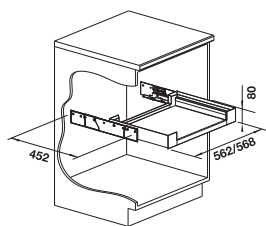

Avfallssortering for SKAP med frontuttrekk

BLANCO ORGA Caddy **Nyhet!**

For 60 cm skap

SKUFF ORGA LAV 60 P
for skap med frontuttrekk.

Varenr	Plassering	Pris	L. status
1840553	Skap - sidemonteres	2 568	Lager