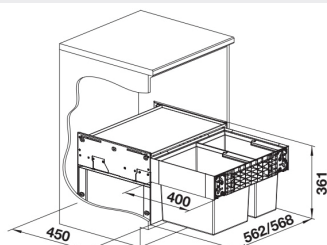

BLANCO SELECT II 60/2

For 60 cm skap

Bøtter: 1 x 19 liter + 1 x 30 liter
Mål: B 568 x D 400 x H 361

2-delt sorterer med manuelt uttrekk. Ramme og toppplate i grålakkert stål som også fungerer som lokk/hylle. Kulelagerskinner. Demping. Maks belastning: 10 kg. Farge: mørk grå.

Varenr	Plassering	Pris	L. status
1846937	Integrert - monteres i skrogsidene Møbeldør monteres på rammen	6 448	Best

Tilleggsutstyr			
1846678	Klips for feste av avfallspose til bøtte Sett à 2 stk til 1 bøtte	783	Lager