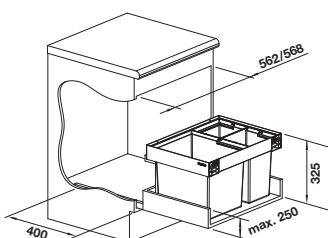

BLANCO FLEXON II XL 60/3 **Nyhet!**

Bøtter: 1 x 30 liter og 2 x 8 liter + 1 lokk
Mål: H 355 x B 562/568 x D 400

3-delt sorterer med ramme og pulverlakkert topplate i metall. Maks. høyde skuffeside: 250 mm.
Farge: mørk grå.

For 60 cm skuff

Varenr	Plassering	Pris	L. status
1846777	Skuff - festes til bunn og forstykke	4 923	Lager

Tilleggsutstyr			
1846678	Klips for feste av avfallspose til bøtte. Sett à 2 stk til 1 bøtte	783	Lager