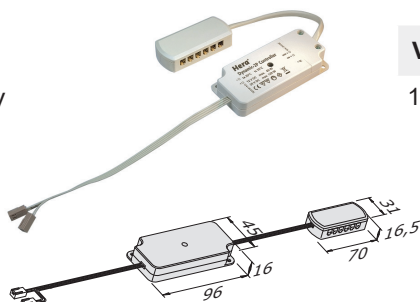

Varenr	Beskrivelse	WATT	Pris
1440746	Styringsenhet 2P	120 W	769

Se nibu.no/kataloger for produkt- og teknisk informasjon.

LED-styringsenhet Dali D2P

Nyhet!

Styringsenhet som snakker med Dali smarthus system.
Farge: Hvit
Dynamisk 2P

Kobles mellom driver og lampe for å styre lyset dynamisk.