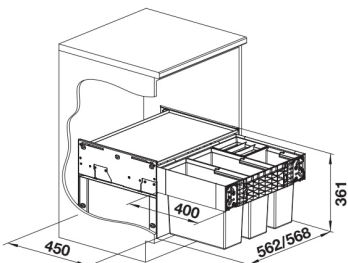

BLANCO SELECT II 60/4

For 60 cm skap