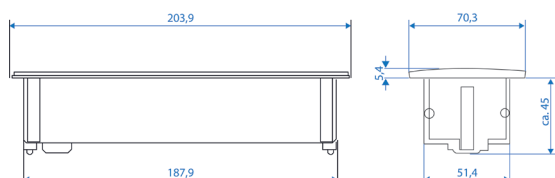

Mål KAPSA: B 204 x D 70,3 x H 45

Ei-kontakt med 2 stk stikkontakter og 2 stk USB-A, 5V/3,1A totalt.

Monteres i benkeplate eller i skap i tykkelse 10-40 mm.
Lokket bygger 5,4 mm over benkeplaten.
Leveres med 2 m ledning og løst støpsel.
Lokk bestilles separat og kan enkelt byttes ut.
230V, 16A, 3600W, IP20.

Varenr	Farge	Pris	L. status
1432208	Sort	2 835	Lager

Lokk til KAPSA:

Varenr	Farge	Pris	L. status
1432215	"Rustfri"	745	Lager
1432222	Sort	745	Lager
1432239	Hvit	745	Lager
1432246	"Aluminium"	745	Lager