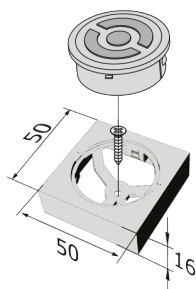

Fjernkontroll 1K

Teknisk informasjon:

Kobling: LED-driver DC 24 V
Kan kobles mot så mange styringsenheter en ønsker.
Kanaler/soner: 1
Batteri: CR2032
Utskjæring $\varnothing=35$ mm