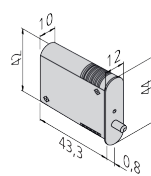

Wireless-O