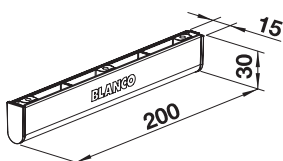

BLANCO MOVEX