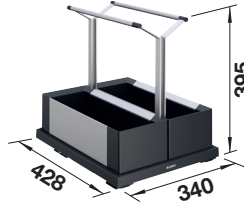

Varenr	Plassering	Pris	L. status
1634138	Skap - sidemonteres	2 963	Lager

Bøtter: 1 x 13 liter m/kompresslokk for plast + 1 x 13 liter HERO m/avdeler + 1 x 18,5 liter m/avdeler

Mål: B 560 x D 420 x H 320

3-delt sorterer for skap med skinner med fulluttrekk. Bøtter med integrerte spor for feste av avfallsposer. Vendbar. Farge: mørk grå.

BLANCO ORGA CADDY

Nyhet!