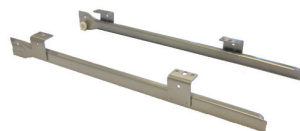

Rulleskinner topphengt - monteres under benkeplate, sølv farge

V.nr.	Enhet	Pris
1616950	Par	248