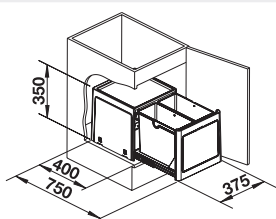

BLANCO BOTTON PRO 45/2

Skap fra 45 cm

Manuell