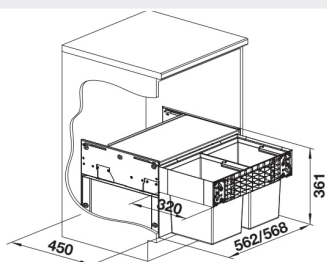

BLANCO SELECT II 60/2 Compact

For 60 cm skap

Bøtter: 2 x 17 liter
Mål: B 568 x D 320 x H 361

2 delte avfallssorterer med dybde kun 320 mm. Passer fint i skap der man skal montere enhet for kokende vann e.l. Kulelagerskinner. Demping. Ramme og toppplate i grålakkert stål som også fungerer som lokk/hylle. Maks belastning: 10 kg. Farge: mørk grå.

Varenr	Plassering	Pris	L. status
1846968	Integrert - monteres i skrogsidene Møbeldør monteres på rammen	5 644	Lager