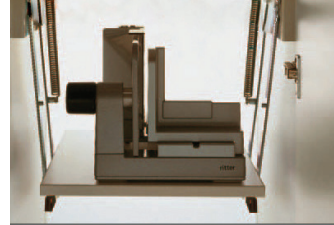

Fri høyde 385 mm minus platetykkelse.

NB! Leveres uten plate.

NB! Stor klemfare ved montering. Må monteres av fagfolk.

Varenr	Farge	Skapbredde	Pris
1630161	Sølv	maks 60 cm	2 685

Koblingsbeslag for skuffefront