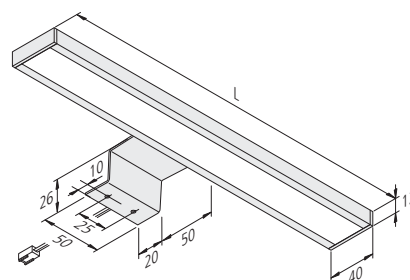

LUGANO BAD

Nyhet!

Baderomslys for montering over skap.
Farger: sort og aluminium
Lengder: 400/ 600/ 900 mm

Teknisk informasjon:

Dynamisk 2P: 2700 – 5000 K
RA/CRI: ≥ 95
Levetid: ≥ 60.000 timer
Lysmengde: 51 lm/W
Lysspredning: 110 grader
Ledningslengde: 2,3 m
IP20

Varenr	Beskrivelse	WATT	Pris
1441750	Lugano 400 D2P, sort	5,9 W	1 310
1441767	Lugano 600 D2P, sort	9,2 W	1 579
1441774	Lugano 900 D2P, sort	14,3 W	2 121
1441798	Lugano 400 D2P, alu	5,9 W	1 123
1441804	Lugano 600 D2P, alu	9,2 W	1 390
1441811	Lugano 900 D2P, alu	14,3 W	1 933

LED GARDEROBE-STANG Q

Nyhet!

Garderobestang for topp eller side-montering. Sort farge.
Kan kappes ned til 250 mm lengde **kun** fra høyre side.

Teknisk informasjon:

Fargetemperatur: 4000 K
RA/CRI: ≥ 80
Levetid: ≥ 50.000 timer
Lysmengde: 37 lm/W
Lysspredning: 100 grader
Ledningslengde: 2,3 m

Varenr	Beskrivelse	WATT	Pris
1441705	LED-Garderobestang, 600 mm	4,7 W	1 038
1441712	LED-Garderobestang, 1000 mm	7,8 W	1 344
1441729	LED-Garderobestang, 1200 mm	4,7 W	1 533