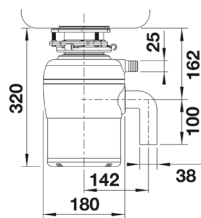

Matavfallskvern BLANCO LITE

Varenr	Plassering	Pris	L. status
1893009	Vaskens avløp	8 029	Lager

Mål: Ø=18 cm, Høyde: 32 cm, Vekt: 8,8 kg, Volum: 900 ml.

- Støyisoleret Dura Drive Induksjonsmotor 0,5 HK, 50 Hz
- 2 kvernomganger
- Kvernkomponenter i rustfritt stål
- Sikring mot overbelastning
- Automatisk tidsutkobling etter 15 min.
- Inkl. koblingsboks
- Inkl. vakumbryter-knapp i krom
- inkl. overløpssett med slange
- Minimum 10 A sikring, 230 V