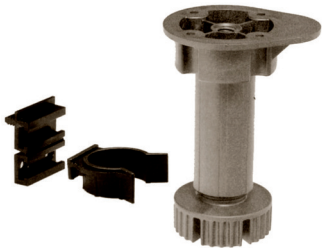

Sokkelben m/klips 135 - 160 mm

Materiale: plast.
Sokkelben til bruk for to skap.
Hver pose inneholder 2 stk. ben, 2 stk. klips og skruer.

Varenr	Farge	Diameter fot	Pris
1560307	Sort	30 mm	178