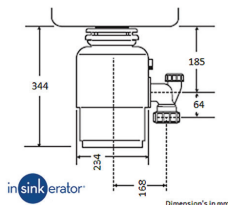

InSinkErator Evolution 200

Mål: Ø=23,4 cm, Høyde: 34,4 cm, Vekt: 11,6 kg, Volum: 1180 ml.

Med integrert vakumbryter for start/stopp.

Ekstra godt støyisolert. Auto revers. Dura Drive Induksjonsmotor 0,75 HK,

Omdr. 1425, Watt 380. Minimum 10A sikring

CE godkjent

Varenr	Plassering	Pris	L. status
1890213	Vaskens avløp	14 228	Lager

Varenr	Beskrivelse	Pris	L. status
1860841	Overløpssett	325	Lager