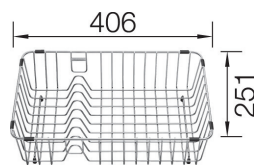

1841130 - kr 1 919  
Skjærefjel i bøk PLEON 9  
*Lager*

1842151 - kr 1 853  
Skjærefjel i kunststoff - PLEON 9.  
*Lager*

1844940 - kr 1 265  
Skylleskål i rustfritt stål til PLEON 5,6,8  
*Lager*

1840430 - kr 2 394  
Trådkurv med tallerkenstativ. Alle.  
*Lager*