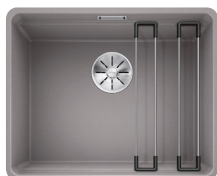

BLANCO ETAGON 500-F SILGRANIT

Skap fra 60 cm

For flush-/planliming !

Utskjæring: Se CAD tegning
Kum dybde: 200

Leveres med: InFino™, rør/vannlås,
2 stk ETAGON skinner i rustfritt stål.

Nyhet!

Varenr	Farge	Kum	Pris	L. status
1836815	Antrasitt	Som bildet	12 185	Best.
1836808	Sort	Som bildet	12 185	Lager
1836846	Hvit	Som bildet	12 185	Best.
1801226	Myk hvit	Som bildet	12 185	Best.
1836877	Tartufo	Som bildet	12 185	Best.
1836860	Kaffe	Som bildet	12 185	Best.
1836822	Lavagrå	Som bildet	12 185	Best.
1801271	Vulkangrå	Som bildet	12 185	Best.

For oppløft - se side 95.