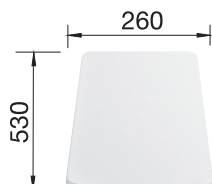

1842151 - kr 1 853
Skjærefjel i kunststoff. Alle modeller.
Lager