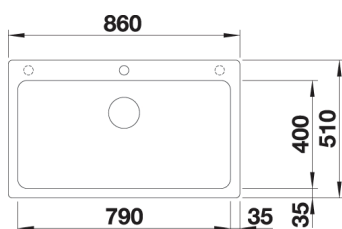

BLANCO NAYA XL 9 i SILGRANIT

Utskjæring: 840 x 490 R15

Kum dybde: 220

Leveres med: Rør/vannlås

Skap fra 90 cm

Varenr	Farge	Kum	Pris	L. status
1827509	Antrasitt	Som bildet	12 270	Best.
1836051	Sort	Som bildet	12 270	Best.
1827547	Hvit	Som bildet	12 270	Best.
1802285	Myk hvit	Som bildet	12 270	Best.
1827578	Tartufo	Som bildet	12 270	Best.
1827592	Kaffe	Som bildet	12 270	Best.
1827516	Lavagrå	Som bildet	12 270	Best.
1801523	Vulkangrå	Som bildet	12 270	Best.