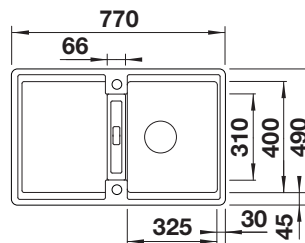

BLANCO ADIRA 45 S-F i SILGRANIT **Nyhet!**

Utskjæring: se CAD tegning
Kum dybde: 200

Leveres med: InFino, rør/vannlås, oppløft, folderist.

Skap fra 50 cm

Varenr	Farge	Kum	Pris	L. status
1803411	Antrasitt	Vendbar	11 605	Best.
1803404	Sort	Vendbar	11 605	Best.
1803442	Hvit	Vendbar	11 605	Best.
1803459	Myk hvit	Vendbar	11 605	Best.
1803466	Tartufo	Vendbar	11 605	Best.
1803473	Kaffe	Vendbar	11 605	Best.
1803428	Lavagrå	Vendbar	11 605	Best.
1803435	Vulkangrå	Vendbar	11 605	Best.