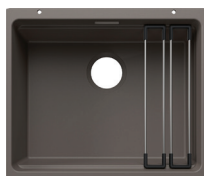

BLANCO ETAGON 500-U - kr 10 029

Varenr	Farge	L. status
1803596	Antrasitt	Lager
1803565	Sort	Lager
1803619	Hvit	Lager
1803589	Myk hvit	Lager
1803633	Tartufo	Lager
1803626	Kaffe	Lager
1803602	Lavagrå	Lager
1803572	Vulkangrå	Lager