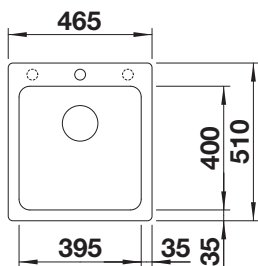

BLANCO NAYA 45 i SILGRANIT

Utskjæring: 445 x 490 R15
Kum dybde: 200

Leveres med: Rør/vannlås

For oppløft - se tilleggsutstyr side 59

Skap fra 45 cm

Varenr	Farge	Kum	Pris	L. status
1837003	Antrasitt	Som bildet	6 795	Best.
1837027	Sort	Som bildet	6 795	Best.
1837041	Hvit	Som bildet	6 795	Best.
1802216	Myk hvit	Som bildet	6 795	Best.
1837065	Tartufo	Som bildet	6 795	Best.
1837072	Kaffe	Som bildet	6 795	Best.
1837010	Lavagrå	Som bildet	6 795	Best.
1802230	Vulkangrå	Som bildet	6 795	Best.