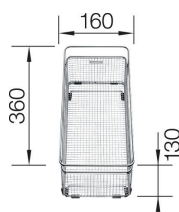

1840157 - kr 2 138
Trådkurv i rustfritt
stål.
Lager