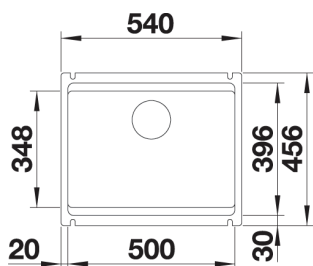

BLANCO ETAGON 500-U i keram. porselen m/PuraPlus Skap fra 60 cm