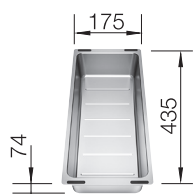

Tilleggsstyr BLANCO ETAGON

1844940 - kr 1 265
Skylleskål rustfritt stål til alle modeller. Plasseres på vaskens **toppkant**.

NB! Til U-modeller kreves min. 12 mm benkeplate tykkelse.
Lager