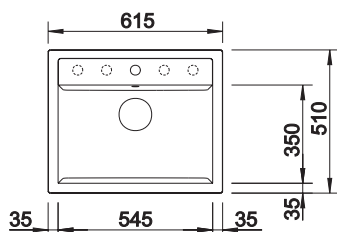

BLANCO DALAGO 6 i SILGRANIT

Skap fra 60 cm

Utskjæring: 595 x 490 R15
Kum dybde: 190

Leveres med: Rør/vannlås, Oppløft

Varenr	Farge	Kum	Pris	L. status
1827271	Antrasitt	Som bildet	8 663	Lager
1835641	Sort	Som bildet	8 663	Lager
1827219	Hvit	Som bildet	8 663	Lager
1801073	Myk hvit	Som bildet	8 663	Lager
1829138	Tartufo	Som bildet	8 663	Lager
1827295	Kaffe	Som bildet	8 663	Lager
1830226	Lavagrå	Som bildet	8 663	Lager
1801141	Vulkangrå	Som bildet	8 663	Lager