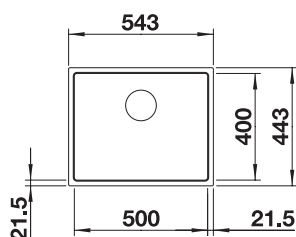

BLANCO SUBLINE 500-IF SteelFrame i SILGRANIT Skap fra 60 cm

Utskjæring: 532 x 432 R10
Kum dybde: 190
Brekke stålkant: 17

Leveres med: InFino™, Rør/vannlås, Oppløft i rustfritt stål, børstet.

Varenr	Farge	Kum	Pris	L. status
1819009	Antrasitt	Som bildet	18 963	Best.
1836433	Sort	Som bildet	18 963	Best.
1819016	Hvit	Som bildet	18 963	Best.