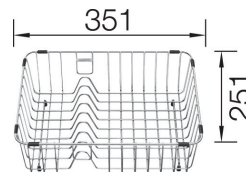

1840171 - kr 2 375
Trådkurv med tallerkenstativ. Alle *Best.*