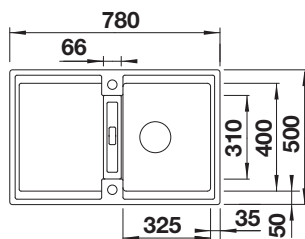

### BLANCO ADIRA 45 S i SILGRANIT **Nyhet!**

Utskjæring: 760 x 480 R15  
Kum dybde: 200

Leveres med: InFino, rør/vannlås, oppløft, folderist.