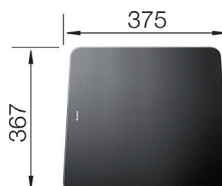

1841611 - kr 4 206
Skjærefjel i herdet sort
glass. Til DALAGO 6
og 8.
Bestilling