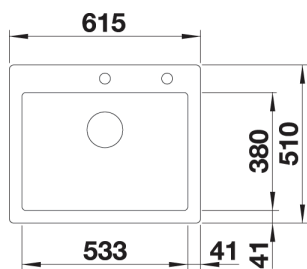

## BLANCO PALONA 6 i keramisk porselen PuraPlus Skap fra 60 cm

Utskjæring: 592 x 488 R15  
Kum dybde: 190

Leveres med: InFino™, Rør/vannlås og oppløft.

Varenr	Farge	Kum	Pris	L. status
1813830	Krystallhvit	Som bildet	13 573	Lager
1813854	Magnolia	Som bildet	13 573	Best.
1813823	Sort	Som bildet	13 573	Best.
1813816	Basalt	Som bildet	13 573	Best.