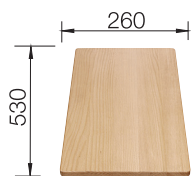

1841130 - kr 1 919
Skjærefjel i bøk.
Lager