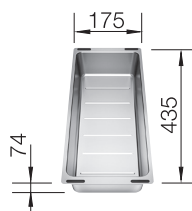

1844940 - kr 1 265
Skylleskål i rustfritt
stål.
Lager