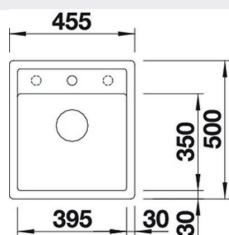

BLANCO DALAGO 45-F i SILGRANIT

For flush-/planliming !

Utskjæring: Se CAD tegning på www.nibu.no
Kum dybde: 190

Leveres med: Rør/vannlås, Oppløft

Skap fra 45 cm

Varenr	Farge	Kum	Pris	L. status
For planliming:				
1816015	Antrasitt	Som bildet	8 300	Best.
1835610	Sort	Som bildet	8 300	Best.
1816022	Hvit	Som bildet	8 300	Best.
1802025	Myk hvit	Som bildet	8 300	Best.
1816046	Kaffe	Som bildet	8 300	Best.
1816077	Lavagrå	Som bildet	8 300	Best.
1802032	Vulkangrå	Som bildet	8 300	Best.