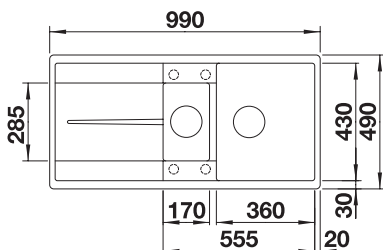

BLANCO METRA 6 S-F i SILGRANIT

Skap fra 60 cm

For flush-/planliming !

Utskjæring: se CAD tegning på www.nibu.no
Kum dybde: 190 / 130

Leveres med: Rør/vannlås, Oppløft, Skylleskål i rustfritt stål for liten kum.

Varenr	Farge	Kum	Pris	L. status
For planliming:				
1832312	Antrasitt	Vendbar	12 483	Best.
1835894	Sort	Vendbar	12 483	Best.
1832350	Hvit	Vendbar	12 483	Best.
1802162	Myk hvit	Vendbar	12 483	Best.
1832329	Kaffe	Vendbar	12 483	Best.
1832336	Lavagrå	Vendbar	12 483	Best.
1802155	Vulkangrå	Vendbar	12 483	Best.