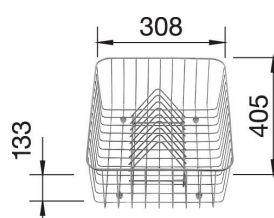

## Tilleggsutstyr til BLANCO SONA

1841130 - kr 1 919  
Skjærefjel i bøk.  
Alle modeller.  
Lager

1842151 - kr 1 853  
Skjærefjel i kunststoff. Alle modeller.  
Lager

1840157 - kr 2 138  
Trådkurv stål. Alle modeller.  
Lager