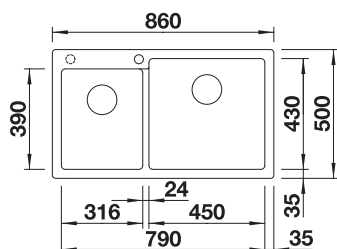

BLANCO PLEON 9 i SILGRANIT

Skap fra 90 cm

Utskjæring: 840 x 480 R15
Kum dybde: 220 / 220

Leveres med: InFino™, Rør/vannlås

Varenr	Farge	Kum	Pris	L. status
1831117	Antrasitt	Høyre	17 008	Best.
1836143	Sort	Høyre	17 008	Best.
1831193	Hvit	Høyre	17 008	Best.
1802339	Myk hvit	Høyre	17 008	Best.
1831186	Tartufo	Høyre	17 008	Best.
1831124	Kaffe	Høyre	17 008	Best.
1831148	Lavagrå	Høyre	17 008	Best.
1801592	Vulkangrå	Høyre	17 008	Best.