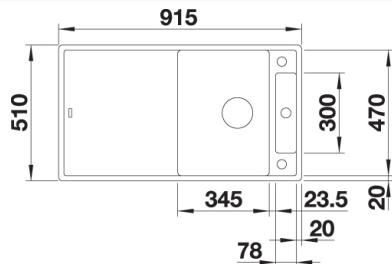

BLANCO AXIA III 5 S i SILGRANIT

Utskjæring: 895 x 490 R15
Kum dybde: 190 / 40

Leveres med: InFino™, Rør/vannlås, Oppløft, Skjærefjel i hvitt herdet glass.

Skap fra 50 cm

Varenr	Farge	Kum	Pris	L. status
1835108	Antrasitt	Vendbar	17 065	Best.
1835504	Sort	Vendbar	17 065	Best.
1835146	Hvit	Vendbar	17 065	Best.
1801943	Myk hvit	Vendbar	17 065	Best.
1835177	Tartufo	Vendbar	17 065	Best.
1835191	Kaffe	Vendbar	17 065	Best.
1835115	Lavagrå	Vendbar	17 065	Best.
1801950	Vulkangrå	Vendbar	17 065	Best.