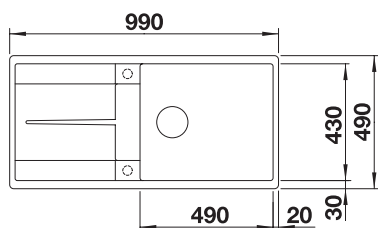

BLANCO METRA XL 6 S-F i SILGRANIT

Skap fra 60 cm

For flush-/planliming !

Utskjæring: se CAD tegning på www.nibu.no
Kum dybde: 190

Leveres med: Rør/vannlås, Oppløft

Varenr	Farge	Kum	Pris	L. status
For planliming:				
1832510	Antrasitt	Vendbar	12 566	Best.
1835917	Sort	Vendbar	12 566	Best.
1832558	Hvit	Vendbar	12 566	Best.
1801356	Myk hvit	Vendbar	12 566	Best.
1832527	Kaffe	Vendbar	12 566	Best.
1832534	Lavagrå	Vendbar	12 566	Best.
1801448	Vulkangrå	Vendbar	12 566	Best.