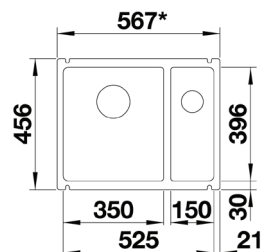

BLANCO SUBLINE 350/150-U i keram. pors. PuraPlus Skap fra 60 cm

Utskjæring: 515 x 386 R15
Kum dybde: 185 / 130

Leveres med: InFino™, Rør/vannlås, UTEN oppløft

Varenr	Farge	Kum	Pris	L. status
1828803	Krystallhvit	Som bildet	17 956	Best.
1828889	Magnolia	Som bildet	17 956	Best.
1828872	Sort	Som bildet	17 956	Best.
1828865	Basalt	Som bildet	17 956	Best.

For oppløft se side 95.