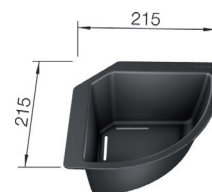

1843370 - kr 865  
 Avrennerbrett i sort  
 plast.  
 Lager

1840485 - kr 891  
 HJØRNE-KURV  
 Sort plast.  
 Lager