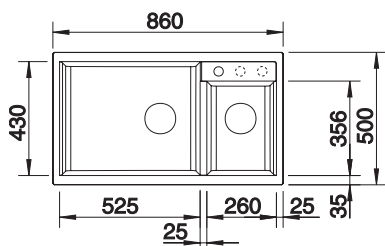

BLANCO METRA 9 i SILGRANIT

Skap fra 90 cm

Utskjæring: 840 x 480 R15

Kum dybde: 190 / 190

Leveres med: Rør/vannlås

Varenr	Farge	Kum	Pris	L. status
1824416	Antrasitt	Venstre	13 798	Best.
1835931	Sort	Venstre	13 798	Best.
1824447	Hvit	Venstre	13 798	Best.
1802193	Myk hvit	Venstre	13 798	Best.
1829275	Tartufo	Venstre	13 798	Best.
1824454	Kaffe	Venstre	13 798	Best.
1830387	Lavagrå	Venstre	13 798	Best.
1801424	Vulkangrå	Venstre	13 798	Best.

Tilleggsutstyr BLANCO METRA

1844841 - kr 1 783
Skylleskål i rustfritt stål.
6, 6 S, 6S Compact.
Lager

1841130 - kr 1 919
Skjærefjel bøk.
Alle modeller.
Lager

1842151 - kr 1 853
Skjærefjel i kunststoff
hvit - Alle modeller for
nedfelling.
Lager