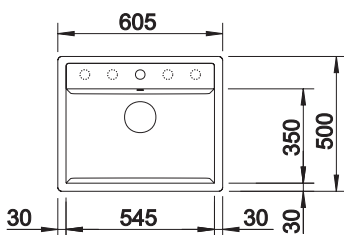

BLANCO DALAGO 6-F i SILGRANIT

Skap fra 60 cm

For flush-/planliming !

Utskjæring: Se CAD tegning på www.nibu.no
Kum dybde: 190

Leveres med: Rør/vannlås, Oppløft

Varenr	Farge	Kum	Pris	L. status
For planliming:				
1827479	Antrasitt	Som bildet	10 745	Best.
1835658	Sort	Som bildet	10 745	Lager
1827417	Hvit	Som bildet	10 745	Best.
1801080	Myk hvit	Som bildet	10 745	Best.
1827424	Kaffe	Som bildet	10 745	Best.
1827462	Lavagrå	Som bildet	10 745	Best.
1801158	Vulkangrå	Som bildet	10 745	Best.