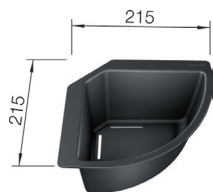

1840430 - kr 2 394  
Trådkurv med tallerken  
stativ. Alle modeller.  
*Lager*

1840157 - kr 2 138  
Trådkurv rustfritt stål.  
Ikke kumtilpasset.  
Alle modeller  
*Lager*

1840485 - kr 891  
HJØRNE-KURV  
Sort plast.  
*Lager*