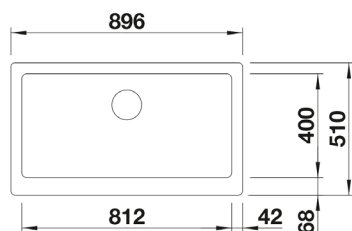

BLANCO VINTERA XL 9-UF i SILGRANIT

Skap fra 90 cm

Utskjæring: Se monteringsveil. på nibu.no
Kum dybde: 220
Fronthøyde: 165
Leveres med: InFino™, Rør/vannlås

Varenr	Farge	Kum	Pris	L. status
1836716	Antrasitt	Som bildet	23 361	Best.
1836709	Sort	Som bildet	23 361	Best.
1836754	Hvit	Som bildet	23 361	Best.
1802452	Myk hvit	Som bildet	23 361	Best.
1836778	Tartufo	Som bildet	23 361	Best.
1836785	Kaffe	Som bildet	23 361	Best.
1836723	Lavagrå	Som bildet	23 361	Best.
1802469	Vulkangrå	Som bildet	23 361	Best.

For oppløft, se side 95.