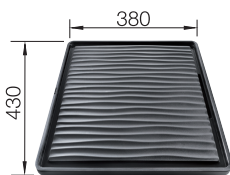

1843370 - kr 865
Avrennerbrett i sort plast.
Lager