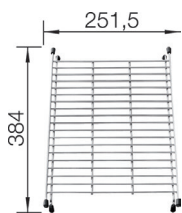

1840171 - kr 2 375  
Trådkurv med tallerk-  
enstativ til liten kum  
NAYA 8 og 8S. *Best.*

1840454 - kr 1 800  
Universalrist til  
Naya 6, XL9  
*Lager*

1840478 - kr 1 985  
Topp-skinner for plas-  
sering oppå kummen.  
Rustfritt stål. NAYA 6,  
og 9. *Lager*