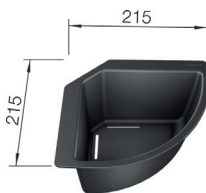

1840485 - kr 891
HJØRNE-KURV
Sort plast.
Lager