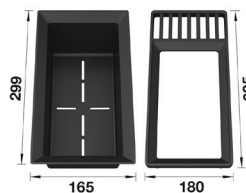

BLANCO ADIRA 6 S-F i SILGRANIT **Nyhet!**

Skap fra 60 cm

Utskjæring: Se CAD tegnin
Kum dybde: 200/135

Leveres med: InFino, rør/vannlås, oppløft, folderist og skylleskål.

Varenr	Farge	Kum	Pris	L. status
1803251	Antrasitt	Vendbar	14 416	Best.
1803244	Sort	Vendbar	14 416	Best.
1803282	Hvit	Vendbar	14 416	Best.
1803299	Myk hvit	Vendbar	14 416	Best.
1803305	Tartufo	Vendbar	14 416	Best.
1803312	Kaffe	Vendbar	14 416	Best.
1803268	Lavagrå	Vendbar	14 416	Best.
1803275	Vulkangrå	Vendbar	14 416	Best.

BLANCO ADIRA XL 6 S i SILGRANIT **Nyhet!**

Skap fra 60 cm

Utskjæring: 980 x 480 R15
Kum dybde: 200/38

Leveres med: InFino, rør/vannlås, oppløft og folderist.

Varenr	Farge	Kum	Pris	L. status
1803091	Antrasitt	Vendbar	12 623	Lager
1803084	Sort	Vendbar	12 623	Lager
1803121	Hvit	Vendbar	12 623	Best.
1803138	Myk hvit	Vendbar	12 623	Best.
1803145	Tartufo	Vendbar	12 623	Best.
1803152	Kaffe	Vendbar	12 623	Best.
1803107	Lavagrå	Vendbar	12 623	Best.
1803114	Vulkangrå	Vendbar	12 623	Best.

BLANCO ADIRA XL 6 S-F i SILGRANIT **Nyhet!**

Skap fra 60 cm

Utskjæring: Se CAD tegning
Kum dybde: 200/38

Leveres med: InFino, rør/vannlås, oppløft og folderist

Varenr	Farge	Kum	Pris	L. status
1803336	Antrasitt	Vendbar	13 304	Best.
1803329	Sort	Vendbar	13 304	Best.
1803367	Hvit	Vendbar	13 304	Best.
1803374	Myk hvit	Vendbar	13 304	Best.
1803381	Tartufo	Vendbar	13 304	Best.
1803398	Kaffe	Vendbar	13 304	Best.
1803343	Lavagrå	Vendbar	13 304	Best.
1803350	Vulkangrå	Vendbar	13 304	Best.

Tilleggsutstyr ADIRA

Følger med vasken:
Folderist i rustfritt stål med silikonkanter.
Varenr.: 1840577

Følger med vasken:
Skylleskål i sort plast. 6S og 6S-F.
Varenr.: 1843394

1843387 - kr 1 309
Skylleskål med ramme i sort plast.
Lager