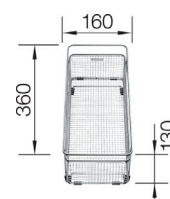

1840157 - kr 2 138
Trådkurv rustfritt stål.
Ikke kumtilpasset.
Alle modeller
Lager