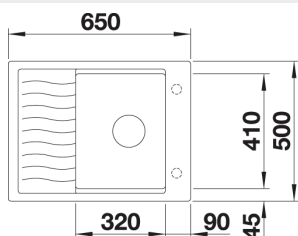

**Tilleggsutstyr til BLANCO DELTA II**

1842625 - kr 2 256  
Skjærefjel i bøk  
Best.

1840157- kr 2 138  
Tråd kurv (ikke kum-tilpasset).  
Lager

**BLANCO ELON 45 S i SILGRANIT**

**Skap fra 45 cm**

Utskjæring: 630 x 480 R15  
Kum dybde: 190