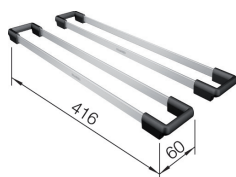

1842151 - kr 1 853  
Skjærefjel kunststoff, hvit.  
Naya 8S, 8  
*Lager*

1843370 - kr 865  
Avrennerbrett i sort  
plast. Alle modeller.  
*Lager*

1840164 - kr 2 375  
Trådkurv med tallerk-  
enstativ. NAYA 8, 8S  
*Best.*

1840171 - kr 2 375  
Trådkurv med tallerk-  
enstativ til liten kum  
NAYA 8 og 8S. *Best.*

1840454 - kr 1 800  
Universalrist til  
Naya 6, XL9  
*Lager*

1840478 - kr 1 985  
Topp-skinner for plas-  
sering oppå kummen.  
Rustfritt stål. NAYA 6,  
og 9. *Lager*