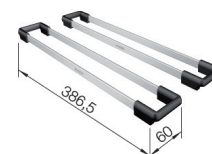

ETAGON 6 med InFino, oppløft, såpedispenser og blandebatteri i sort matt farge.