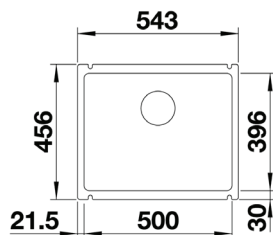

BLANCO SUBLINE 500-U i keramisk porselen PuraPlus Skap fra 60 cm

Utskjæring: 490 x 386 R15
Kum dybde: 185

Leveres med: InFino™, Rør/vannlås, UTEN oppløft

Varenr	Farge	Kum	Pris	L. status
1828902	Krystallhvit	Som bildet	15 223	Lager
1828988	Magnolia	Som bildet	15 223	Best.
1828971	Sort	Som bildet	15 223	Best.
1828964	Basalt	Som bildet	15 223	Best.

For oppløft se side 95.