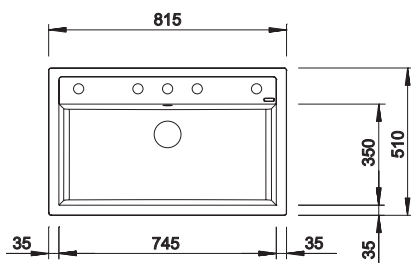

BLANCO DALAGO 8 i SILGRANIT

Skap fra 80 cm

Utskjæring: 795 x 490 R15
Kum dybde: 190

Leveres med: Rør/vannlås, Oppløft

Varenr	Farge	Kum	Pris	L. status
1819207	Antrasitt	Som bildet	11 106	Lager
1835665	Sort	Som bildet	11 106	Lager
1819245	Hvit	Som bildet	11 106	Best.
1801097	Myk hvit	Som bildet	11 106	Best.
1829145	Tartufo	Som bildet	11 106	Best.
1819290	Kaffe	Som bildet	11 106	Best.
1830233	Lavagrå	Som bildet	11 106	Best.
1801165	Vulkangrå	Som bildet	11 106	Best.