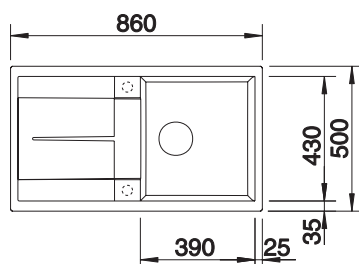

BLANCO METRA 5 S i SILGRANIT

Utskjæring: 840 x 480 R15
Kum dybde: 190

Leveres med: Rør/vannlås, Oppløft

Skap fra 50 cm

Varenr	Farge	Kum	Pris	L. status
1824225	Antrasitt	Vendbar	10 788	Lager
1835832	Sort	Vendbar	10 788	Best.
1824263	Hvit	Vendbar	10 788	Best.
1801325	Myk hvit	Vendbar	10 788	Best.
1829213	Tartufo	Vendbar	10 788	Best.
1824201	Kaffe	Vendbar	10 788	Best.
1830325	Lavagrå	Vendbar	10 788	Best.
1801370	Vulkangrå	Vendbar	10 788	Best.