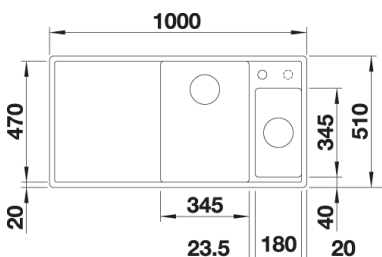

BLANCO AXIA III 6 S i SILGRANIT

Utskjæring: 980 x 490 R15
Kum dybde: 190 / 130

Leveres med: InFino™, Rør/vannlås, Oppløft, Skylleskål i rustfritt stål og skjærefjel i hvitt herdet glass.

Skap fra 60 cm

Varenr	Farge	Kum	Pris	L. status
1824706	Antrasitt	Høyre	20 510	Best.
1835528	Sort	Høyre	20 510	Best.
1824744	Hvit	Høyre	20 510	Best.
1801974	Myk hvit	Høyre	20 510	Best.
1824775	Tartufo	Høyre	20 510	Best.
1824799	Kaffe	Høyre	20 510	Best.
1824713	Lavagrå	Høyre	20 510	Best.
1801981	Vulkangrå	Høyre	20 510	Best.