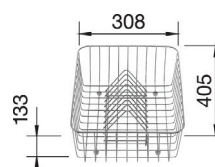

1840430 - kr 2 394
Trådkurv med tallerken
stativ. Alle modeller.
Lager