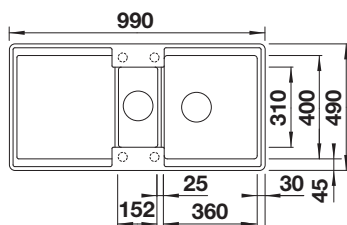

BLANCO ADIRA 6 S-F i SILGRANIT **Nyhet!**

Skap fra 60 cm