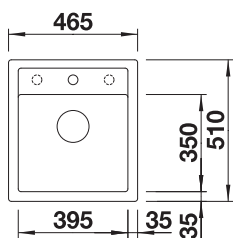

BLANCO DALAGO 45 i SILGRANIT

Utskjæring: 445 x 490 R15
Kum dybde: 190

Leveres med: Rør/vannlås, Oppløft

Skap fra 45 cm

Varenr	Farge	Kum	Pris	L. status
1813618	Antrasitt	Som bildet	7 404	Lager
1835603	Sort	Som bildet	7 404	Lager
1813694	Hvit	Som bildet	7 404	Best.
1801042	Myk hvit	Som bildet	7 404	Best.
1813687	Tartufo	Som bildet	7 404	Best.
1813625	Kaffe	Som bildet	7 404	Best.
1830202	Lavagrå	Som bildet	7 404	Best.
1801110	Vulkangrå	Som bildet	7 404	Best.