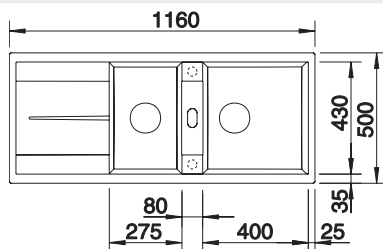

BLANCO METRA 8 S i SILGRANIT

Skap fra 80 cm

Utskjæring: 1140 x 480 R15

Kum dybde: 190 / 190

Leveres med: Rør/vannlås

Varenr	Farge	Kum	Pris	L. status
1824317	Antrasitt	Vendbar	13 106	Best.
1835924	Sort	Vendbar	13 106	Best.
1824324	Hvit	Vendbar	13 106	Best.
1802186	Myk hvit	Vendbar	13 106	Best.
1829251	Tartufo	Vendbar	13 106	Best.
1824386	Kaffe	Vendbar	13 106	Best.
1830370	Lavagrå	Vendbar	13 106	Best.
1801417	Vulkangrå	Vendbar	13 106	Best.