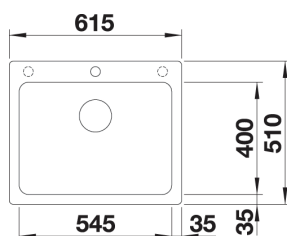

BLANCO NAYA 6 i SILGRANIT

Utskjæring: 595 x 490 R15
Kum dybde: 200

Leveres med: Rør/vannlås

For oppløft - se tilleggsutstyr side 59

Skap fra 60 cm

Varenr	Farge	Kum	Pris	L. status
1833210	Antrasitt	Som bildet	7 886	Lager
1836006	Sort	Som bildet	7 886	Lager
1833272	Hvit	Som bildet	7 886	Lager
1801455	Myk hvit	Som bildet	7 886	Lager
1833265	Tartufo	Som bildet	7 886	Lager
1833234	Kaffe	Som bildet	7 886	Lager
1833258	Lavagrå	Som bildet	7 886	Lager
1801486	Vulkangrå	Som bildet	7 886	Lager