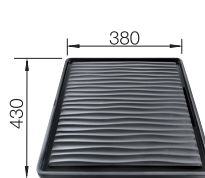

### Tilleggsutstyr til BLANCO ETAGON 6 og 500-U

1841536 - kr 1 575  
Skjærefjel herdet glass.  
ETAGON 500-U.  
Best.

1841420 - kr 1 748  
Skjærefjel bøk.  
ETAGON 500-U.  
Best.

1844933 - kr 1 416  
Skylleskål i rustfritt stål til profilkanten.  
Begge modeller.  
Lager