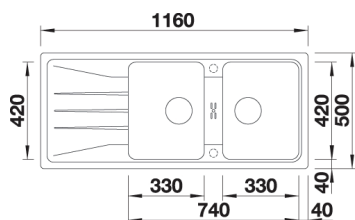

BLANCO SONA 8 S i SILGRANIT

Skap fra 80 cm

Utskjæring: 1140 x 480 R15

Kum dybde: 190 / 190

Leveres med: Rør/vannlås

Varenr	Farge	Kum	Pris	L. status
1834316	Antrasitt	Vendbar	10 841	Best.
1836242	Sort	Vendbar	10 841	Best.
1834385	Hvit	Vendbar	10 841	Best.
1801639	Myk hvit	Vendbar	10 841	Best.
1834378	Tartufo	Vendbar	10 841	Best.
1834330	Kaffe	Vendbar	10 841	Best.
1834361	Lavagrå	Vendbar	10 841	Best.
1801677	Vulkangrå	Vendbar	10 841	Best.