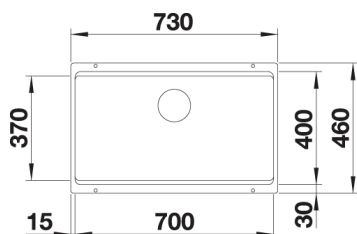

BLANCO ETAGON 700-U i SILGRANIT

Skap fra 80 cm

Utskjæring: 700 x 400, R20
Kum dybde: 200

Leveres med: InFino™, rør/vannlås,
2 stk ETAGON skinner i rustfritt stål.

Varenr	Farge	Kum	Pris	L. status
1820203	Antrasitt	Som bildet	12 924	Lager
1835764	Sort	Som bildet	12 924	Lager
1820241	Hvit	Som bildet	12 924	Best.
1801257	Myk hvit	Som bildet	12 924	Best.
1820272	Tartufo	Som bildet	12 924	Lager
1820296	Kaffe	Som bildet	12 924	Best.
1820210	Lavagrå	Som bildet	12 924	Best.
1801301	Vulkangrå	Som bildet	12 924	Best.

Nyhet!

For oppløft - se side 95.

Velg din egen fargeharmonie med FLEX - se side 74.