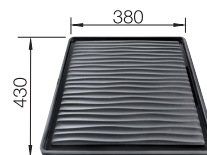

1843370 - kr 865
Avrennerbrett sort
plast - alle modeller.
Lager