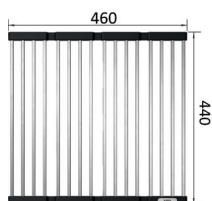

BLANCO PALONA 6 i keramisk porselen PuraPlus Skap fra 60 cm

Utskjæring: 592 x 488 R15
Kum dybde: 190

Leveres med: InFino™, Rør/vannlås og oppløft.

Varenr	Farge	Kum	Pris	L. status
1813830	Krystallhvit	Som bildet	13 573	Lager
1813854	Magnolia	Som bildet	13 573	Best.
1813823	Sort	Som bildet	13 573	Best.
1813816	Basalt	Som bildet	13 573	Best.

Tilleggsutstyr til BLANCO PALONA

1840430 - kr 2 394
Trådkurv i rustfritt stål m/tallerken stativ.

1840515 - kr 1 390
Folderist i rustfritt stål med silikon kanter.
Lager

BLANCO PANOR 60 i keramisk porselen

Utvendig mål: 600 x 630 x 220. Toleranse: lengde x bredde +/- 2-3 mm. Dybde +/- 3 mm.
Vaskens bakkant er IKKE glasert.

Kum dybde: 190

Leveres med: Rør/vannlås

Skap fra 60 cm

Varenr	Farge	Kum	Pris	L. status
Med 1 hull:				
1810402	Krystallhvit	Som bildet	15 470	Lager
Med 2 hull:				
1810419	Krystallhvit	Som bildet	15 470	Best

Tilleggsutstyr til BLANCO PANOR

1845107 - kr 375
Capflow pyntedeksel.
Lager

1860179- kr 994
Oppløftsett uten hendel.
Se side 95 for hendel
Lager