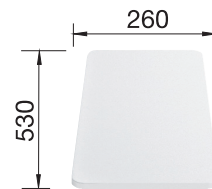

1842151 - kr 1 853
Skjærefjel i kunststoff - PLEON 9.
Lager