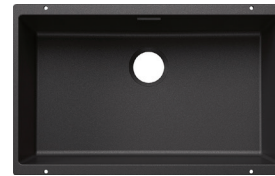

BLANCO SUBLINE 700-U - kr 10 306

Varenr	Farge	L. status
1804234	Antrasitt	Lager
1804203	Sort	Lager
1804258	Hvit	Best.
1804227	Myk hvit	Lager
1804272	Tartufo	Lager
1804265	Kaffe	Lager
1804241	Lavagrå	Best.
1804210	Vulkangrå	Best.

1)
Velg vask og farge.