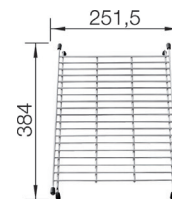

1840454 - kr 1 800
Universalrist, alle untatt Pleon 9.
Best.