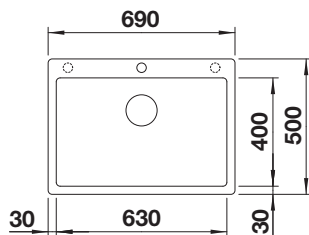

BLANCO PLEON 8-F i SILGRANIT

Skap fra 80 cm

For flush-/planliming!

Utskjæring: Se CAD tegning
Kum dybde: 220 / 220

Leveres med: InFino™, Rør/vannlås

Varenr	Farge	Kum	Pris	L. status
1836914	Sort	Som bildet	11 210	Best.
1836921	Hvit	Som bildet	11 210	Best.
1802308	Myk hvit	Som bildet	11 210	Best.
1802315	Vulkangrå	Som bildet	11 210	Best.