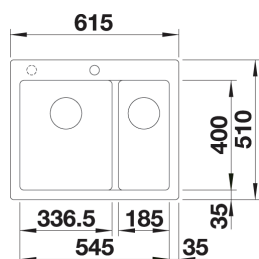

BLANCO PLEON 6 SPLIT i SILGRANIT

Utskjæring: 595 x 490 R15
Kum dybde: 220 / 220
Høyde kant/split: 100 mm

Leveres med: InFino™, Rør/vannlås

Skap fra 60 cm

Varenr	Farge	Kum	Pris	L. status
1826106	Antrasitt	Som bildet	10 965	Lager
1836129	Sort	Som bildet	10 965	Lager
1826144	Hvit	Som bildet	10 965	Best.
1802322	Myk hvit	Som bildet	10 965	Best.
1826175	Tartufo	Som bildet	10 965	Best.
1826199	Kaffe	Som bildet	10 965	Best.
1826113	Lavagrå	Som bildet	10 965	Best.
1801578	Vulkangrå	Som bildet	10 965	Best.