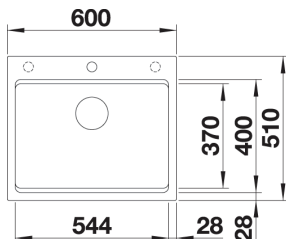

For oppløft - se side 95.

**BLANCO ETAGON 6 i SILGRANIT**

**Skap fra 60 cm**

Utskjæring: 588 x 498, R15  
Kum dybde: 220

**Leveres med:** InFino™, rør/vannlås, oppløft  
2 stk ETAGON skinner i rustfritt stål.