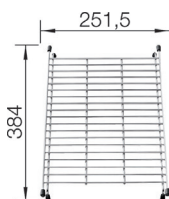

Tilleggsutstyr til BLANCO

1840454 - kr 1 800
Universalrist.
Lager.