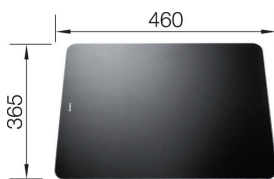

1841468 - kr 5 036
Skjærefjel i herdet sort glass.
Best.