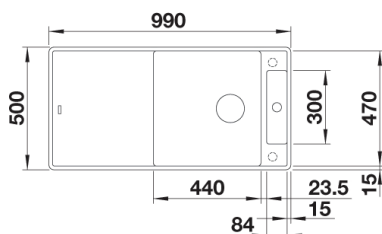

**BLANCO AXIA III XL 6 S i SILGRANIT**

Utskjæring: 980 x 490 R15  
Kum dybde: 190 / 40

**Leveres med:** InFino™, Rør/vannlås, Oppløft, Skjærefjel i hvitt herdet glass .

**Skap fra 60 cm**

Varenr	Farge	Kum	Pris	L. status
1825604	Antrasitt	Vendbar	17 500	Best.
1835535	Sort	Vendbar	17 500	Best.
1825642	Hvit	Vendbar	17 500	Best.
1801998	Myk hvit	Vendbar	17 500	Best.
1825673	Tartufo	Vendbar	17 500	Best.
1825697	Kaffe	Vendbar	17 500	Best.
1825611	Lavagrå	Vendbar	17 500	Best.
1801011	Vulkangrå	Vendbar	17 500	Best.

## BLANCO AXIA III XL 6 S-F i SILGRANIT

Skap fra 60 cm

**For flush-/planliming !**

Utskjæring: Se CAD tegning på [www.nibu.no](http://www.nibu.no)

Kum dybde: 190 / 40

**Leveres med:** InFino™, Rør/vannlås, Oppløft, Skjærefjel i hvitt herdet glass.