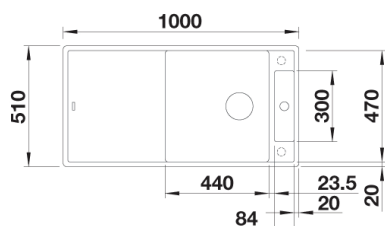

BLANCO AXIA III XL 6 S i SILGRANIT

Utskjæring: 980 x 490 R15
Kum dybde: 190 / 40

Leveres med: InFino™, Rør/vannlås, Oppløft, Skjærefjel i hvitt herdet glass .

Skap fra 60 cm

Varenr	Farge	Kum	Pris	L. status
1825604	Antrasitt	Vendbar	17 500	Best.
1835535	Sort	Vendbar	17 500	Best.
1825642	Hvit	Vendbar	17 500	Best.
1801998	Myk hvit	Vendbar	17 500	Best.
1825673	Tartufo	Vendbar	17 500	Best.
1825697	Kaffe	Vendbar	17 500	Best.
1825611	Lavagrå	Vendbar	17 500	Best.
1801011	Vulkangrå	Vendbar	17 500	Best.