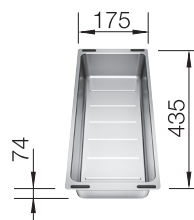

1844940 - kr 1 265
Skylleskål i rustfritt stål. Lager