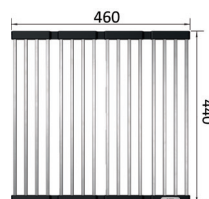

1840515 - kr 1 390
Folderist i rustfritt stål med silikon kanter. 450 x 440 mm
(ikke PLEON 9)
Lager