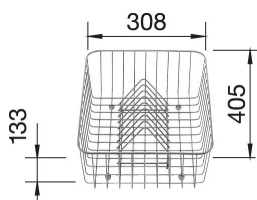

1841130 - kr 1 919  
Skjærefjel i bøk PLEON 9  
*Lager*

1842151 - kr 1 853  
Skjærefjel i kunststoff - PLEON 9.  
*Lager*

1844940 - kr 1 265  
Skylleskål i rustfritt stål til PLEON 5,6,8  
*Lager*

1840430 - kr 2 394  
Trådkurv med tallerkenstativ. Alle.  
*Lager*