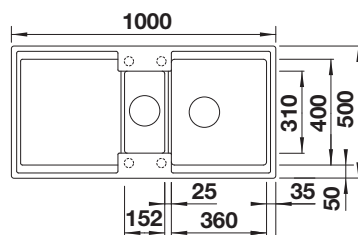

BLANCO ADIRA 6 S i SILGRANIT **Nyhet!**

Utskjæring: 980 x 480 R15
Kum dybde: 190/135

Leveres med: InFino; rør/vannlås, oppløft, folderist og skylleskål.

Skap fra 60 cm

Varenr	Farge	Kum	Pris	L. status
1803015	Antrasitt	Vendbar	13 761	Best.
1803008	Sort	Vendbar	13 761	Best.
1803046	Hvit	Vendbar	13 761	Best.
1803053	Myk hvit	Vendbar	13 761	Best.
1803060	Tartufo	Vendbar	13 761	Best.
1803077	Kaffe	Vendbar	13 761	Best.
1803022	Lavagrå	Vendbar	13 761	Best.
1803039	Vulkangrå	Vendbar	13 761	Best.