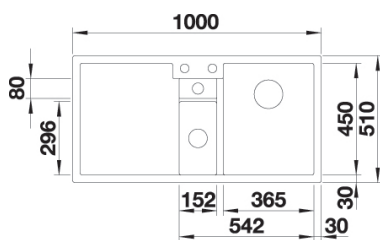

## BLANCO COLLECTIS 6 S i SILGRANIT

Skap fra 60 cm

Utskjæring: 984 x 494 R15  
Kum dybde: 190 / 140 / 26

**Leveres med:** InFino™, Rør/vannlås, Oppløft og boks med lokk til liten kum. Boks tilpasset BLANCO SELECT og FLEXON.