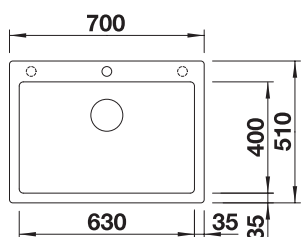

BLANCO PLEON 8 i SILGRANIT

Utskjæring: 680 x 490 R15
Kum dybde: 220

Leveres med: InFino™, Rør/vannlås

Skap fra 80 cm

Varenr	Farge	Kum	Pris	L. status
1831018	Antrasitt	Som bildet	14 448	Best.
1836136	Sort	Som bildet	14 448	Best.
1831094	Hvit	Som bildet	14 448	Best.
1801547	Myk hvit	Som bildet	14 448	Best.
1831087	Tartufo	Som bildet	14 448	Best.
1831025	Kaffe	Som bildet	14 448	Best.
1831049	Lavagrå	Som bildet	14 448	Best.
1801585	Vulkangrå	Som bildet	14 448	Best.