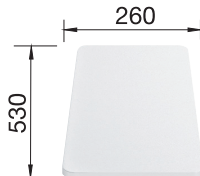

1842151 - kr 1 853
Skjærefjel i kunststoff.
Lager