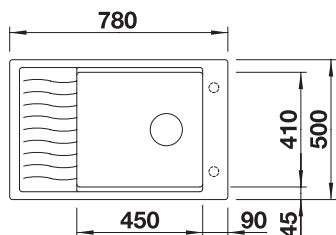

BLANCO ELON XL 6 S i SILGRANIT

Skap fra 60 cm

Utskjæring: 760 x 480 R15
Kum dybde: 190

Leveres med: InFino™, rør/vannlås, Oppløft, Rist i rustfritt stål.

Varenr	Farge	Kum	Pris	L. status
1826311	Antrasitt	Vendbar	11 881	Lager
1835719	Sort	Vendbar	11 881	Lager
1826342	Hvit	Vendbar	11 881	Best.
1802056	Myk hvit	Vendbar	11 881	Best.
1826380	Tartufo	Vendbar	11 881	Best.
1826397	Kaffe	Vendbar	11 881	Best.
1826304	Lavagrå	Vendbar	11 881	Best.
1801196	Vulkangrå	Vendbar	11 881	Best.