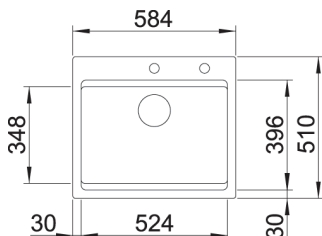

BLANCO ETAGON 6 i keram. porselen m/PuraPlus

Skap fra 60 cm