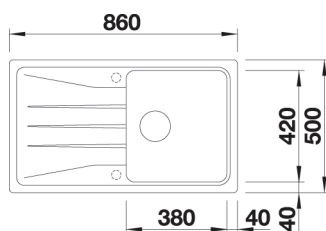

BLANCO SONA 5 S SILGRANIT

Skap fra 50 cm

Utskjæring: 840 x 480 R15

Kum dybde: 190

Leveres med: Rør/vannlås

Varenr	Farge	Kum	Pris	L. status
1834019	Antrasitt	Vendbar	9 435	Best.
1836211	Sort	Vendbar	9 435	Best.
1834088	Hvit	Vendbar	9 435	Best.
1802353	Myk hvit	Vendbar	9 435	Best.
1834071	Tartufo	Vendbar	9 435	Best.
1834033	Kaffe	Vendbar	9 435	Best.
1834064	Lavagrå	Vendbar	9 435	Best.
1801653	Vulkangrå	Vendbar	9 435	Best.