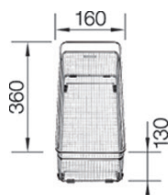

**Tilleggsutstyr til BLANCO DELTA II**

1842625 - kr 2 256  
Skjærefjel i bøk  
Best.

1840157- kr 2 138  
Tråd kurv (ikke kum-tilpasset).  
Lager

**BLANCO ELON 45 S i SILGRANIT**

**Skap fra 45 cm**

Utskjæring: 630 x 480 R15  
Kum dybde: 190