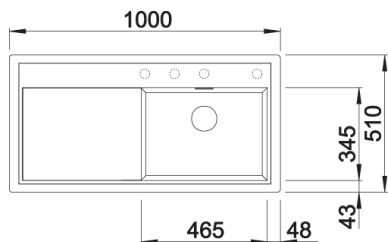

BLANCO VINTERA XL 9 UF - underlimt i benkeplate

Flush montert

Underlimt

**BLANCO ZENAR XL 6 S i SILGRANIT Nyhet!**

Skap fra 60 cm

Utskjæring: 980 x 490 R15  
Kum dybde: 190

Leveres med: InFino™, Rør/vannlås, Oppløft,