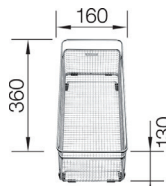

## Tilleggsutstyr BLANCO SUBLINE Porselen

1841536 - kr 1 575  
Skjærefjel herdet glass. Alle modeller.  
*Best.*

1841420 - kr 1 748  
Skjærefjel bøk. Alle modeller.  
*Best.*

1844339 - kr 3 695  
Skylleskål rustfritt stål - til porselen.  
(168x407,5x43 mm)  
*Best.*