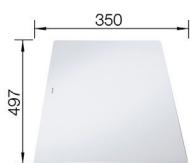

Tilleggsutstyr BLANCO AXIA III

Følger med vasken: Skjærefjel herdet glass. til Axia III 5S, 6S og XL 6S.