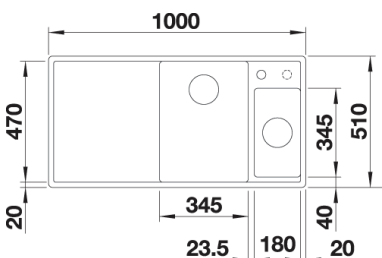

BLANCO AXIA III 6 S i SILGRANIT

Utskjæring: 980 x 490 R15
Kum dybde: 190 / 130

Leveres med: InFino™, Rør/vannlås, Oppløft, Skylleskål i rustfritt stål og skjærefjel i hvitt herdet glass.

Skap fra 60 cm

Varenr	Farge	Kum	Pris	L. status
1817104	Antrasitt	Venstre	20 510	Best.
1835511	Sort	Venstre	20 510	Best.
1817142	Hvit	Venstre	20 510	Best.
1801967	Myk hvit	Venstre	20 510	Best.
1817173	Tartufo	Venstre	20 510	Best.
1817197	Kaffe	Venstre	20 510	Best.
1817111	Lavagrå	Venstre	20 510	Best.
1801004	Vulkangrå	Venstre	20 510	Best.