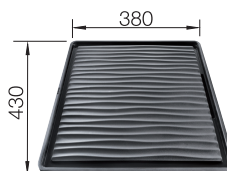

## Tilleggsutstyr BLANCO SUBLINE 500-IF SteelFrame

1841505 - kr 3 428  
 Skjærefjel i ask finert  
 kompaktlaminat.  
 Lager

1844940 - kr 1 265  
 Skylleskål i rustfritt  
 stål.  
 Lager

1840157 - kr 2 138  
 Trådkurv i rustfritt  
 stål.  
 Lager