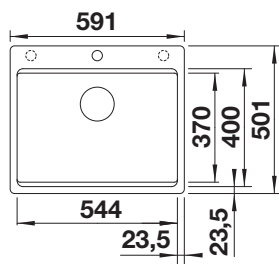

BLANCO ETAGON 6-F i SILGRANIT **Nyhet!**

Skap fra 60 cm

For flush-/planliming !

Utskjæring: Se CAD tegning.
Kum dybde: 220

Leveres med: InFino™, rør/vannlås, oppløft
2 stk ETAGON skinner i rustfritt stål.

Varenr	Farge	Kum	Pris	L. status
1804333	Antrasitt	Som bildet	14 223	Lager
1804302	Sort	Som bildet	14 223	Lager
1804357	Hvit	Som bildet	14 223	Best.
1804326	Myk hvit	Som bildet	14 223	Best.
1804371	Tartufo	Som bildet	14 223	Best.
1804364	Kaffe	Som bildet	14 223	Best.
1804340	Lavagrå	Som bildet	14 223	Best.
1804319	Vulkangrå	Som bildet	14 223	Best.