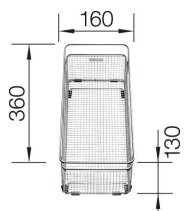

1840157 - kr 2 138
Trådkurv stål. Alle modeller.
Lager