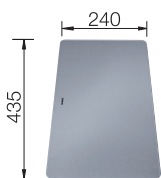

Tilleggsutstyr til BLANCO ETAGON 6 og 500-U