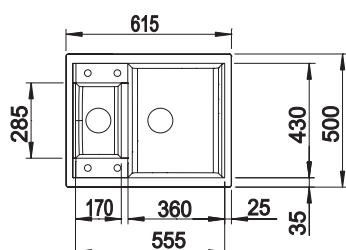

BLANCO METRA 6 i SILGRANIT

Utskjæring: 595 x 480 R15
Kum dybde: 190 / 130

Leveres med: Rør/vannlås, Oppløft

Skap fra 60 cm

Varenr	Farge	Kum	Pris	L. status
1822092	Antrasitt	Vendbar	10 229	Lager
1835856	Sort	Vendbar	10 229	Lager
1822016	Hvit	Vendbar	10 229	Best.
1801332	Myk hvit	Vendbar	10 229	Best.
1829220	Tartufo	Vendbar	10 229	Best.
1822061	Kaffe	Vendbar	10 229	Best.
1830332	Lavagrå	Vendbar	10 229	Best.
1801387	Vulkangrå	Vendbar	10 229	Best.