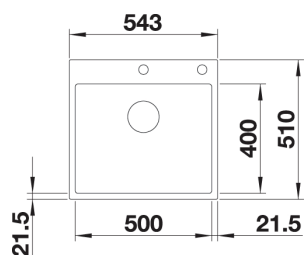

## BLANCO SUBLINE 500-IF/A SteelFrame i SILGRANIT Skap fra 60 cm

Utskjæring: 532 x 499 R10  
 Kum dybde: 190  
 Brekke stålkant: 17

Leveres med: InFino™, Rør/vannlås, Oppløft i rustfritt stål, børstet.

Varenr	Farge	Kum	Pris	L. status
1819023	Antrasitt	Som bildet	22 311	Best.
1836440	Sort	Som bildet	22 311	Best.
1819030	Hvit	Som bildet	22 311	Best.