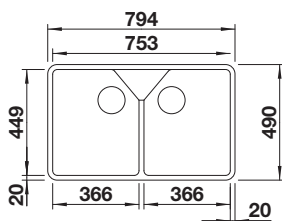

BLANCO VILLAE Double Farmhouse i keram. pors.

Skap fra 80 cm