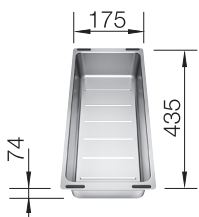

1844940 - kr 1 265
Skylleskål i rustfritt stål til PLEON 5,6,8
Lager