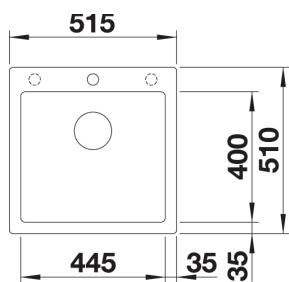

BLANCO PLEON 5 i SILGRANIT

Utskjæring: 495 x 490 R15
Kum dybde: 220

Leveres med: InFino™, Rør/vannlås

Skap fra 50 cm

Varenr	Farge	Kum	Pris	L. status
1823600	Antrasitt	Som bildet	9 216	Best.
1836105	Sort	Som bildet	9 216	Best.
1823648	Hvit	Som bildet	9 216	Best.
1801530	Myk hvit	Som bildet	9 216	Best.
1823679	Tartufo	Som bildet	9 216	Best.
1823693	Kaffe	Som bildet	9 216	Best.
1823617	Lavagrå	Som bildet	9 216	Best.
1801554	Vulkangrå	Som bildet	9 216	Best.