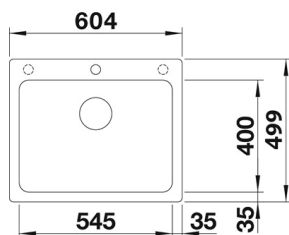

BLANCO NAYA 6-F i SILGRANIT

For flush-/planliming!

Utskjæring: Se CAD tegning
Kum dybde: 200

Leveres med: Rør/vannlås

For oppløft - se tilleggsutstyr side 59

Skap fra 60 cm

For flush-/planliming !

Varenr	Farge	Kum	Pris	L. status
1823303	Antrasitt	Som bildet	8 200	Lager
1836013	Sort	Som bildet	8 200	Lager