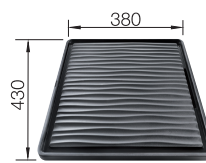

1843370 - kr 865
Sort plast - alle modeller.
Lager