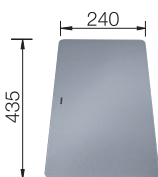

Tilleggsutstyr BLANCO SUBLINE Porselen

1841536 - kr 1 575
Skjærefjel herdet glass. Alle modeller.
Best.