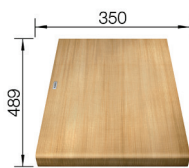

BLANCO AXIA III XL 6 S-F i SILGRANIT

Skap fra 60 cm

For flush-/planliming !

Utskjæring: Se CAD tegning på www.nibu.no

Kum dybde: 190 / 40

Leveres med: InFino™, Rør/vannlås, Oppløft, Skjærefjel i hvitt herdet glass.

Varenr	Farge	Kum	Pris	L. status
For planliming:				
1825703	Antrasitt	Vendbar	18 604	Best.
1835542	Sort	Vendbar	18 604	Best.
1825734	Hvit	Vendbar	18 604	Best.
1802001	Myk hvit	Vendbar	18 604	Best.
1825758	Kaffe	Vendbar	18 604	Best.
1825710	Lavagrå	Vendbar	18 604	Best.
1802018	Vulkangrå	Vendbar	18 604	Best.

Tilleggsutstyr BLANCO AXIA III

Følger med vasken: Skjærefjel herdet glass. til Axia III 5S, 6S og XL 6S.

Følger med vasken: Skylleskål i rustfritt stål til AXIA III 6S.

1841338 - kr 7 078 Skjærefjel "bro" i ask kom-paktlaminat, AXIA III 6S, XL 6S. *Best.*

1840430 - kr 2 394 Trådkurv rustfritt stål. *Lager*

1844537 - kr 1 961 Skylleskål i rustfritt stål til AXIA III 5 S stor kum. *Best.*