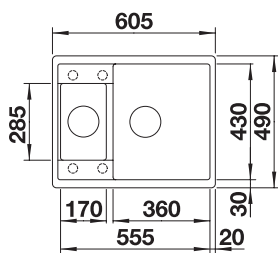

BLANCO METRA 6-F i SILGRANIT

Skap fra 60 cm

For flush-/planliming !

Utskjæring: se CAD tegning på www.nibu.no
Kum dybde: 190 / 130

Leveres med: Rør/vannlås, Oppløft.

Varenr	Farge	Kum	Pris	L. status
For planliming:				
1832411	Antrasitt	Vendbar	11 088	Lager