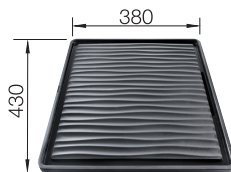

## Tilleggsutstyr til BLANCO NAYA

1842632 - kr 2 204  
Skjærefjel i bøk.  
Naya 6 og XL 9  
*Best.*

1842649 - kr 2 141  
Skjærefjel kunststoff, hvit.  
Naya 6 og XL 9  
*Lager*

1844940 - kr 1 265  
Skylleskål i rustfritt stål.  
Naya 6 og XL 9.  
*Lager*

1840157 - kr 2 138  
Trådkurv i rustfritt stål.  
Alle  
*Lager*

1840515 - kr 1 390  
Folderist i rustfritt stål  
med silikon kanter.  
(ikke 8 + 8S)  
*Lager*

1841130 - kr 1 919  
Skjærefjel i bøk.  
Naya 8S, 8  
*Lager*

1842151 - kr 1 853  
Skjærefjel kunststoff, hvit.  
Naya 8S, 8  
*Lager*

1843370 - kr 865  
Avrennerbrett i sort  
plast. Alle modeller.  
*Lager*

1840164 - kr 2 375  
Trådkurv med tallerk-  
enstativ. NAYA 8, 8S  
*Best.*