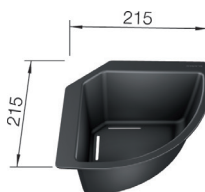

1840171 - kr 2 375  
Trådkurv med tallerk-  
enstativ til liten kum  
NAYA 8 og 8S. *Best.*

1840454 - kr 1 800  
Universalrist til  
Naya 6, XL9  
*Lager*

1840478 - kr 1 985  
Topp-skinner for plas-  
sering oppå kummen.  
Rustfritt stål. NAYA 6,  
og 9. *Lager*