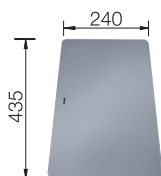

1841529 - kr 1 575
Skjærefjel i herdet sølvfarget glass. U modeller.
Lager