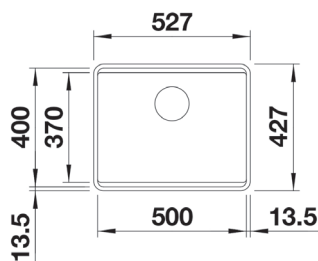

BLANCO ETAGON 500-F SILGRANIT

Skap fra 60 cm

For flush-/planliming !

Utskjæring: Se CAD tegning
Kum dybde: 200

Leveres med: InFino™, rør/vannlås,
2 stk ETAGON skinner i rustfritt stål.

Nyhet!

Varenr	Farge	Kum	Pris	L. status
1836815	Antrasitt	Som bildet	12 185	Best.
1836808	Sort	Som bildet	12 185	Lager
1836846	Hvit	Som bildet	12 185	Best.
1801226	Myk hvit	Som bildet	12 185	Best.
1836877	Tartufo	Som bildet	12 185	Best.
1836860	Kaffe	Som bildet	12 185	Best.
1836822	Lavagrå	Som bildet	12 185	Best.
1801271	Vulkangrå	Som bildet	12 185	Best.

For oppløft - se side 95.