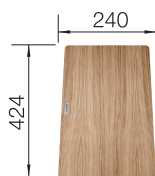

1841505 - kr 3 428
Skjærefjel i ask finert kompaktlaminat. Alle modeller.
Lager