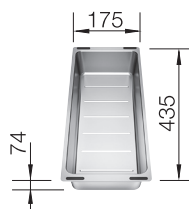

1844940 - kr 1 265
Skylleskål i rustfritt stål.
Naya 6 og XL 9.
Lager