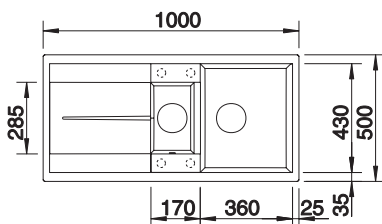

**BLANCO METRA 6 S i SILGRANIT**

Skap fra 60 cm

Utskjæring: 980 x 480 R15  
Kum dybde: 190 / 130

Leveres med: Rør/vannlås, Oppløft, Skylleskål i rustfritt stål for liten kum.

Varenr	Farge	Kum	Pris	L. status
1824089	Antrasitt	Vendbar	11 619	Lager
1835887	Sort	Vendbar	11 619	Lager
1824010	Hvit	Vendbar	11 619	Best.
1802179	Myk hvit	Vendbar	11 619	Best.
1829244	Tartufo	Vendbar	11 619	Best.
1824096	Kaffe	Vendbar	11 619	Best.
1830356	Lavagrå	Vendbar	11 619	Best.
1801400	Vulkangrå	Vendbar	11 619	Best.