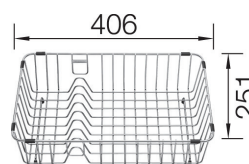

1840164 - kr 2 375
Trådkurv med tallerk-
enstativ. NAYA 8, 8S
Best.