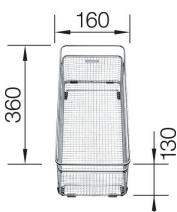

1840157 - kr 2 138
Trådkurv i rustfritt
stål.
Lager