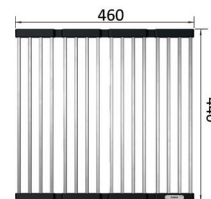

## Tilleggsutstyr til BLANCO

1840454 - kr 1 800  
 Universalrist.  
 Lager.

1840157 - kr 2 138  
 Trådkurv i rustfritt  
 stål.  
 Lager

1840515 - kr 1 390  
 Folderist i rustfritt stål  
 med silikon kanter.  
 (460 x 440 mm)  
 Lager