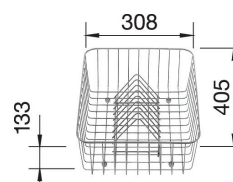

## Tilleggsutstyr BLANCO METRA

1844841 - kr 1 783  
Skylleskål i rustfritt stål.  
6, 6 S, 6S Compact.  
*Lager*

1841130 - kr 1 919  
Skjærefjel bøk.  
Alle modeller.  
*Lager*

1842151 - kr 1 853  
Skjærefjel i kunststoff  
hvit - Alle modeller for  
nedfelling.  
*Lager*