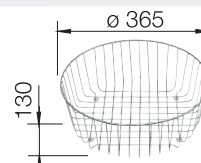

Tilleggsutstyr

1840119 - kr 1 406
Trådkurv i rustfritt stål.
Best