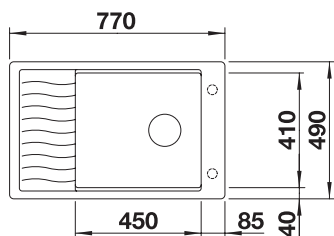

BLANCO ELON XL 6 S-F i SILGRANIT

Skap fra 60 cm

For flush-/planliming !

Utskjæring: Se CAD tegning på www.nibu.no
Kum dybde: 190

Leveres med: InFino™, rør/vannlås, Oppløft, Rist i rustfritt stål.

Varenr	Farge	Kum	Pris	L. status
F-modell for planliming:				
1831513	Antrasitt	Vendbar	13 399	Best.
1835726	Sort	Vendbar	13 399	Best.
1831575	Hvit	Vendbar	13 399	Best.
1802063	Myk hvit	Vendbar	13 399	Best.
1831520	Kaffe	Vendbar	13 399	Best.
1831544	Lavagrå	Vendbar	13 399	Best.
1801202	Vulkangrå	Vendbar	13 399	Best.