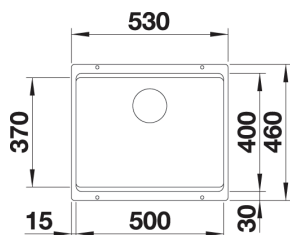

BLANCO ETAGON 500-U SILGRANIT

Skap fra 60 cm

Utskjæring: 500 x 400, R20
Kum dybde: 200

Leveres med: InFino™, rør/vannlås,
2 stk ETAGON skinner i rustfritt stål.

Varenr	Farge	Kum	Pris	L. status
1821705	Antrasitt	Som bildet	11 745	Lager
1835740	Sort	Som bildet	11 745	Lager
1821743	Hvit	Som bildet	11 745	Lager
1801233	Myk hvit	Som bildet	11 745	Lager
1821774	Tartufo	Som bildet	11 745	Lager
1821798	Kaffe	Som bildet	11 745	Lager
1821712	Lavagrå	Som bildet	11 745	Lager
1801288	Vulkangrå	Som bildet	11 745	Lager

Nyhet!

Velg din egen fargeharmonie med FLEX - se side 74.

For oppløft - se side 95.