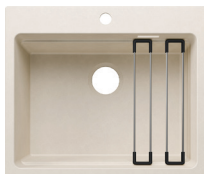

Gastronom 1/3 perforert panne i rustfritt stål. 65 mm dyp.

Gastronom 1/2 perforert panne i rustfritt stål. 65 mm dyp.

Skjærefjel i ask finert kompaktlaminat.

BLANCO ETAGON 6 - kr 11 465

Varenr	Farge	L. status
1803510	Antrasitt	Best.
1803480	Sort	Lager
1803534	Hvit	Best.
1803503	Myk hvit	Best.
1803558	Tartufo	Best.
1803541	Kaffe	Best.
1803527	Lavagrå	Best.
1803497	Vulkangrå	Best.