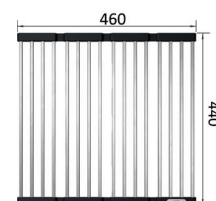

1840515 - kr 1 390
Folderist i rustfritt stål med silikon kanter. (460 x 440 mm)
Lager