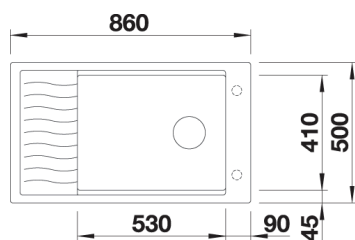

BLANCO ELON XL 8 S i SILGRANIT

Skap fra 80 cm

Utskjæring: 840 x 480 R15
Kum dybde: 190

Leveres med: InFino™, rør/vannlås, Oppløft, Rist i rustfritt stål.

Varenr	Farge	Kum	Pris	L. status
1811218	Antrasitt	Vendbar	12 381	Best.
1835733	Sort	Vendbar	12 381	Best.
1811287	Hvit	Vendbar	12 381	Best.
1802070	Myk hvit	Vendbar	12 381	Best.
1811270	Tartufo	Vendbar	12 381	Best.
1811232	Kaffe	Vendbar	12 381	Best.
1811263	Lavagrå	Vendbar	12 381	Best.
1801219	Vulkangrå	Vendbar	12 381	Best.