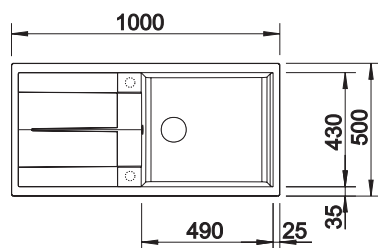

BLANCO METRA XL 6 S i SILGRANIT

Skap fra 60 cm

Utskjæring: 980 x 480 R15
Kum dybde: 190

Leveres med: Rør/vannlås, Oppløft

Varenr	Farge	Kum	Pris	L. status
1811300	Antrasitt	Vendbar	11 700	Lager
1835900	Sort	Vendbar	11 700	Lager
1811348	Hvit	Vendbar	11 700	Best.
1802209	Myk hvit	Vendbar	11 700	Best.
1829268	Tartufo	Vendbar	11 700	Best.
1811393	Kaffe	Vendbar	11 700	Best.
1830363	Lavagrå	Vendbar	11 700	Best.
1801431	Vulkangrå	Vendbar	11 700	Best.