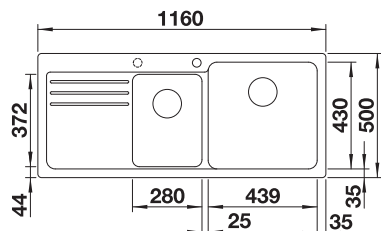

BLANCO NAYA 8 S i SILGRANIT

Utskjæring: 1140 x 480 R15

Kum dybde: 200 / 200

Leveres med: Rør/vannlås

For oppløft - se tilleggsutstyr side 59

Skap fra 80 cm

Varenr	Farge	Kum	Pris	L. status
1835405	Antrasitt	Høyre	13 400	Best.
1836044	Sort	Høyre	13 400	Best.
1835443	Hvit	Høyre	13 400	Best.
1802278	Myk hvit	Høyre	13 400	Best.
1835467	Tartufo	Høyre	13 400	Best.
1835474	Kaffe	Høyre	13 400	Best.
1835412	Lavagrå	Høyre	13 400	Best.
1801516	Vulkangrå	Høyre	13 400	Best.