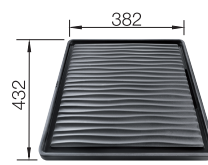

1843370 - kr 865
Avrennerbrett sort plast - alle modeller.
Lager