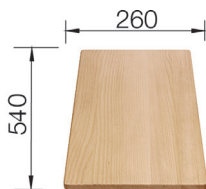

1842632 - kr 2 204
Skjærefjel bøk til PLEON 5,6,8
Best.