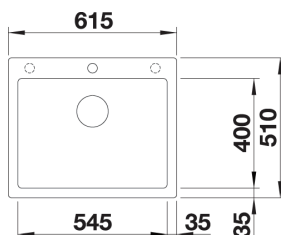

**BLANCO PLEON 6 i SILGRANIT**

Utskjæring: 595 x 490 R15  
Kum dybde: 220

Leveres med: InFino™, Rør/vannlås

**Skap fra 60 cm**

Varenr	Farge	Kum	Pris	L. status
1824607	Antrasitt	Som bildet	10 188	Lager
1836112	Sort	Som bildet	10 188	Lager
1824645	Hvit	Som bildet	10 188	Best.
1802292	Myk hvit	Som bildet	10 188	Best.
1824676	Tartufo	Som bildet	10 188	Best.
1824690	Kaffe	Som bildet	10 188	Best.
1824614	Lavagrå	Som bildet	10 188	Best.
1801561	Vulkangrå	Som bildet	10 188	Best.