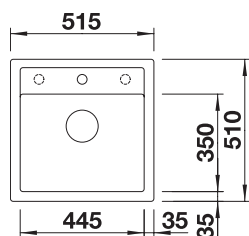

BLANCO DALAGO 5 i SILGRANIT

Utskjæring: 495 x 490 R15
Kum dybde: 190

Leveres med: Rør/vannlås, Oppløft

Skap fra 50 cm

Varenr	Farge	Kum	Pris	L. status
1814189	Antrasitt	Som bildet	8 494	Lager
1835627	Sort	Som bildet	8 494	Lager
1814110	Hvit	Som bildet	8 494	Best.
1801059	Myk hvit	Som bildet	8 494	Best.
1814134	Tartufo	Som bildet	8 494	Best.
1814127	Kaffe	Som bildet	8 494	Best.
1830219	Lavagrå	Som bildet	8 494	Best.
1801127	Vulkangrå	Som bildet	8 494	Best.