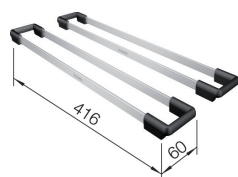

1840478 - kr 1 985
Topp-skinner for plassering oppå kummen. Rustfritt stål. Alle
Lager