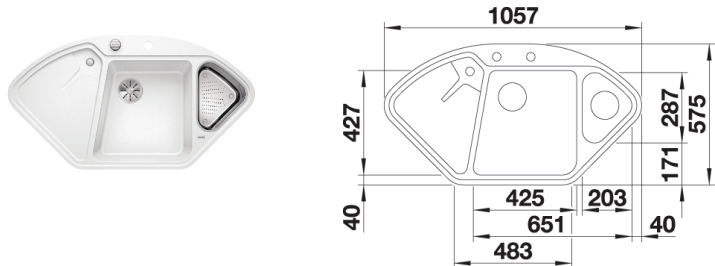

BLANCO DELTA 9E II i SILGRANIT Nyhet!

Skap / skråhjørne 90 x 90 cm

Utskjæring: Utskjæringsmal følger med vasken.
Kum dybde: 183 / 120

Leveres med: InFino™, Rør/vannlås, Oppløft, Skylleskål i rustfritt stål for liten kum.

Varenr	Farge	Kum	Pris	L. status
1819405	Antrasitt	Som bildet	22 406	Best.
1835566	Sort	Som bildet	22 406	Best.
1819443	Hvit	Som bildet	22 406	Best.
1835580	Myk hvit	Som bildet	22 406	Best.
1819474	Tartufo	Som bildet	22 406	Best.
1819481	Kaffe	Som bildet	22 406	Best.
1819412	Lavagrå	Som bildet	22 406	Best.
1835597	Vulkangrå	Som bildet	22 406	Best.

Tilleggsutstyr til BLANCO DELTA II

1842625 - kr 2 256
Skjærefjel i bøk
Best.

1840157- kr 2 138
Tråd kurv (ikke kum-tilpasset).
Lager