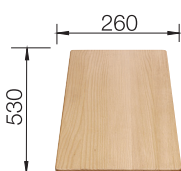

1841130 - kr 1 919
Skjærefjel bøk.
Alle modeller.
Lager