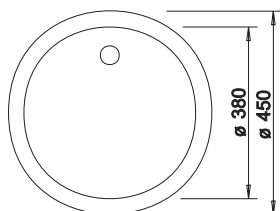

BLANCO RONDO i SILGRANIT