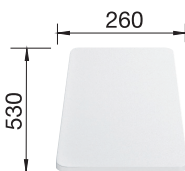

1842151 - kr 1 853
Skjærefjel i kunststoff
hvit - Alle modeller for
nedfelling.
Lager