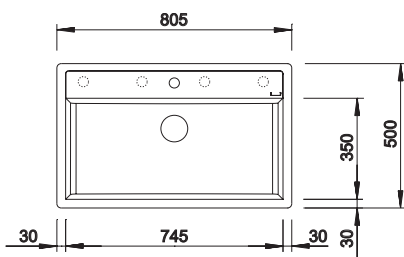

BLANCO DALAGO 8-F i SILGRANIT

Skap fra 80 cm

For flush-/planliming !

Utskjæring: Se CAD tegning på www.nibu.no
Kum dybde: 190

Leveres med: Rør/vannlås, Oppløft

Varenr	Farge	Kum	Pris	L. status
For planliming:				
1819306	Antrasitt	Som bildet	11 858	Best.
1835672	Sort	Som bildet	11 858	Lager
1819344	Hvit	Som bildet	11 858	Best.
1801103	Myk hvit	Som bildet	11 858	Best.
1819351	Kaffe	Som bildet	11 858	Best.
1819382	Lavagrå	Som bildet	11 858	Best.
1801172	Vulkangrå	Som bildet	11 858	Best.