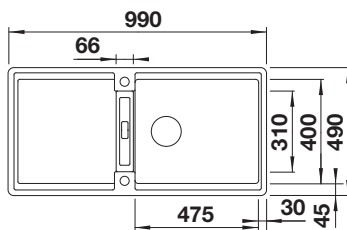

BLANCO ADIRA XL 6 S-F i SILGRANIT **Nyhet!**

Skap fra 60 cm

Utskjæring: Se CAD tegning
Kum dybde: 200/38

Leveres med: InFino, rør/vannlås, oppløft og folderist

Varenr	Farge	Kum	Pris	L. status
1803336	Antrasitt	Vendbar	13 304	Best.
1803329	Sort	Vendbar	13 304	Best.
1803367	Hvit	Vendbar	13 304	Best.
1803374	Myk hvit	Vendbar	13 304	Best.
1803381	Tartufo	Vendbar	13 304	Best.
1803398	Kaffe	Vendbar	13 304	Best.
1803343	Lavagrå	Vendbar	13 304	Best.
1803350	Vulkangrå	Vendbar	13 304	Best.

Tilleggsutstyr ADIRA

Følger med vasken:
Folderist i rustfritt stål med silikonkanter.
Varenr.: 1840577

Følger med vasken:
Skylleskål i sort plast. 6S og 6S-F.
Varenr.: 1843394