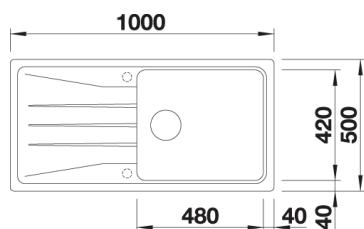

BLANCO SONA XL 6 S SILGRANIT

Skap fra 60 cm

Utskjæring: 980 x 480 R15

Kum dybde: 190

Leveres med: Rør/vannlås

Varenr	Farge	Kum	Pris	L. status
1834118	Antrasitt	Vendbar	9 354	Best.
1836235	Sort	Vendbar	9 354	Best.
1834187	Hvit	Vendbar	9 354	Best.
1801646	Myk hvit	Vendbar	9 354	Best.
1834170	Tartufo	Vendbar	9 354	Best.
1834132	Kaffe	Vendbar	9 354	Best.
1834163	Lavagrå	Vendbar	9 354	Best.
1801684	Vulkangrå	Vendbar	9 354	Best.