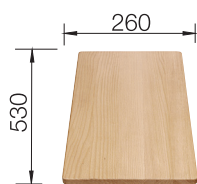

Tilleggsutstyr til BLANCO SONA

1841130 - kr 1 919
Skjærefjel i bøk.
Alle modeller.
Lager