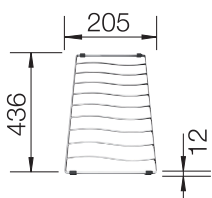

Tilleggsutstyr til BLANCO ELON

Følger med vasken:
Rist i rustfritt stål.
Varenr.: 1841581