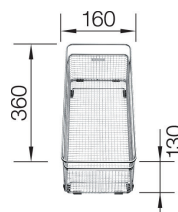

## Tilleggsutstyr til BLANCO NAYA

1842632 - kr 2 204  
Skjærefjel i bøk.  
Naya 6 og XL 9  
*Best.*

1842649 - kr 2 141  
Skjærefjel kunststoff, hvit.  
Naya 6 og XL 9  
*Lager*

1844940 - kr 1 265  
Skylleskål i rustfritt stål.  
Naya 6 og XL 9.  
*Lager*