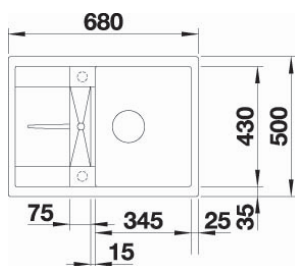

BLANCO METRA 45 S Compact i SILGRANIT

Utskjæring: 660 x 480 R15
Kum dybde: 190 / 15

Leveres med: Rør/vannlås, Oppløft

Skap fra 45 cm

Varenr	Farge	Kum	Pris	L. status
1832800	Antrasitt	Vendbar	8 291	Best.
1835801	Sort	Vendbar	8 291	Best.
1832831	Hvit	Vendbar	8 291	Best.
1802124	Myk hvit	Vendbar	8 291	Best.
1832879	Tartufo	Vendbar	8 291	Best.
1832886	Kaffe	Vendbar	8 291	Best.
1832817	Lavagrå	Vendbar	8 291	Best.
1801363	Vulkangrå	Vendbar	8 291	Best.