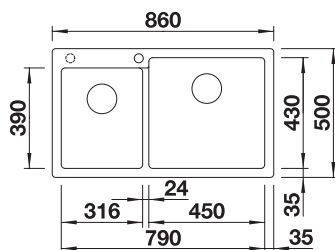

BLANCO PLEON 9 i SILGRANIT Nyhet!

Skap fra 90 cm

Utskjæring: 840 x 480 R15
Kum dybde: 220 / 220

Leveres med: InFino™, Rør/vannlås

Varenr	Farge	Kum	Pris	L. status
1804432	Antrasitt	Venstre	17 008	Best.
1804401	Sort	Venstre	17 008	Best.
1804456	Hvit	Venstre	17 008	Best.
1804425	Myk hvit	Venstre	17 008	Best.
1804470	Tartufo	Venstre	17 008	Best.
1804463	Kaffe	Venstre	17 008	Best.
1804449	Lavagrå	Venstre	17 008	Best.
1804418	Vulkangrå	Venstre	17 008	Best.