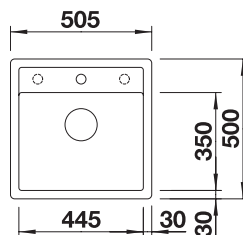

BLANCO DALAGO 5-F i SILGRANIT

For flush-/planliming !

Utskjæring: Se CAD tegning på www.nibu.no
Kum dybde: 190

Leveres med: Rør/vannlås, Oppløft

Skap fra 50 cm

Varenr	Farge	Kum	Pris	L. status
For planliming:				
1816206	Antrasitt	Som bildet	10 519	Best.
1835634	Sort	Som bildet	10 519	Best.
1816220	Hvit	Som bildet	10 519	Best.
1801066	Myk hvit	Som bildet	10 519	Best.
1816244	Kaffe	Som bildet	10 519	Best.
1816275	Lavagrå	Som bildet	10 519	Best.
1801134	Vulkangrå	Som bildet	10 519	Best.