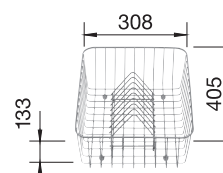

1841338 - kr 7 078 Skjærefjel "bro" i ask kom-paktlaminat, AXIA III 6S, XL 6S. *Best.*

1840430 - kr 2 394 Trådkurv rustfritt stål. *Lager*