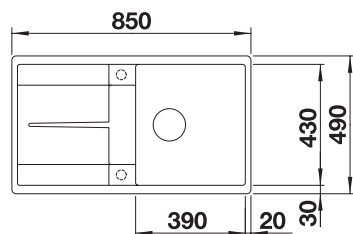

BLANCO METRA 5 S-F i SILGRANIT

For flush-/planliming !

Utskjæring: se CAD tegning på www.nibu.no
Kum dybde: 190

Leveres med: Rør/vannlås, Oppløft

Skap fra 50 cm

Varenr	Farge	Kum	Pris	L. status
For planliming:				
1832213	Antrasitt	Vendbar	11 650	Best.
1835849	Sort	Vendbar	11 650	Best.
1832251	Hvit	Vendbar	11 650	Best.
1802148	Myk hvit	Vendbar	11 650	Best.
1832220	Kaffe	Vendbar	11 650	Best.
1832237	Lavagrå	Vendbar	11 650	Best.
1802131	Vulkangrå	Vendbar	11 650	Best.