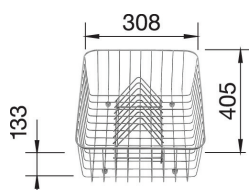

Tilleggsutstyr til BLANCO PALONA

1840430 - kr 2 394
Trådkurv i rustfritt stål m/tallerken stativ.