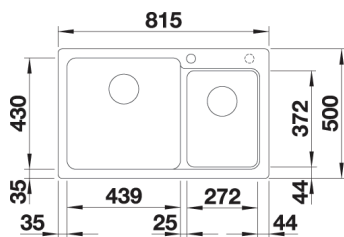

BLANCO NAYA 8 i SILGRANIT

Utskjæring: 796 x 480 R15

Kum dybde: 200 / 200

Leveres med: Rør/vannlås

For oppløft - se tilleggsutstyr side 59

Skap fra 80 cm

Varenr	Farge	Kum	Pris	L. status
1833715	Antrasitt	Som bildet	11 403	Lager
1836020	Sort	Som bildet	11 403	Lager
1833784	Hvit	Som bildet	11 403	Best.
1801462	Myk hvit	Som bildet	11 403	Best.
1833777	Tartufo	Som bildet	11 403	Best.
1833739	Kaffe	Som bildet	11 403	Best.
1833760	Lavagrå	Som bildet	11 403	Best.
1801493	Vulkangrå	Som bildet	11 403	Best.