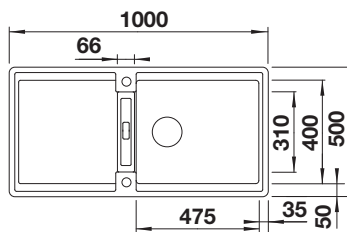

## BLANCO ADIRA 6 S-F i SILGRANIT **Nyhet!**

Skap fra 60 cm

Utskjæring: Se CAD tegnin  
Kum dybde: 200/135

**Leveres med:** InFino, rør/vannlås, oppløft, folderist og skylleskål.

Varenr	Farge	Kum	Pris	L. status
1803251	Antrasitt	Vendbar	14 416	Best.
1803244	Sort	Vendbar	14 416	Best.
1803282	Hvit	Vendbar	14 416	Best.
1803299	Myk hvit	Vendbar	14 416	Best.
1803305	Tartufo	Vendbar	14 416	Best.
1803312	Kaffe	Vendbar	14 416	Best.
1803268	Lavagrå	Vendbar	14 416	Best.
1803275	Vulkangrå	Vendbar	14 416	Best.

## BLANCO ADIRA XL 6 S i SILGRANIT **Nyhet!**

Skap fra 60 cm

Utskjæring: 980 x 480 R15  
Kum dybde: 200/38

**Leveres med:** InFino, rør/vannlås, oppløft og folderist.

Varenr	Farge	Kum	Pris	L. status
1803091	Antrasitt	Vendbar	12 623	Lager
1803084	Sort	Vendbar	12 623	Lager
1803121	Hvit	Vendbar	12 623	Best.
1803138	Myk hvit	Vendbar	12 623	Best.
1803145	Tartufo	Vendbar	12 623	Best.
1803152	Kaffe	Vendbar	12 623	Best.
1803107	Lavagrå	Vendbar	12 623	Best.
1803114	Vulkangrå	Vendbar	12 623	Best.