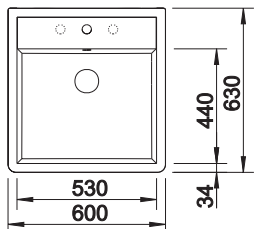

## BLANCO PANOR 60 i keramisk porselen

Utvendig mål: 600 x 630 x 220. Toleranse: lengde x bredde +/- 2-3 mm. Dybde +/- 3 mm.  
Vaskens bakkant er IKKE glasert.

Kum dybde: 190

Leveres med: Rør/vannlås