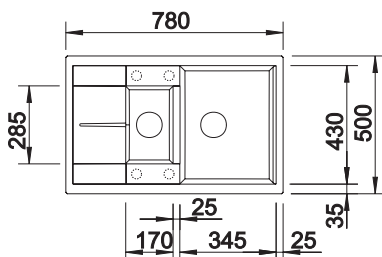

BLANCO METRA 6 S Compact i SILGRANIT

Skap fra 60 cm

Utskjæring: 760 x 480 R15
Kum dybde: 190 / 130

Leveres med: Rør/vannlås, Oppløft

Varenr	Farge	Kum	Pris	L. status
1825864	Antrasitt	Vendbar	11 410	Lager
1835870	Sort	Vendbar	11 410	Best.
1825819	Hvit	Vendbar	11 410	Best.
1801349	Myk hvit	Vendbar	11 410	Best.
1829237	Tartufo	Vendbar	11 410	Best.
1825888	Kaffe	Vendbar	11 410	Best.
1830349	Lavagrå	Vendbar	11 410	Best.
1801394	Vulkangrå	Vendbar	11 410	Best.