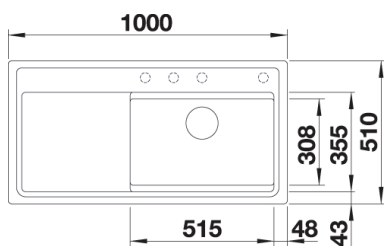

**BLANCO ZENAR XL 6 S SILGRANIT "DAMP"**

Skap fra 60 cm

Utskjæring: 980 x 490 R15  
Kum dybde: 190

Leveres med: InFino™, Rør/vannlås, Oppløft, Skjærefjel i ask kompaktlaminat, 2 stk Gastronom brett, 1/3 og 1/2 perforert i rustfritt stål.