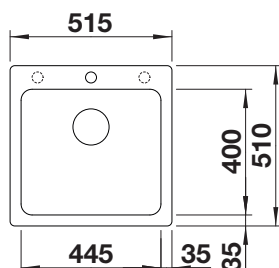

BLANCO NAYA 5 i SILGRANIT

Utskjæring: 495 x 490 R15
Kum dybde: 200

Leveres med: Rør/vannlås

For oppløft - se tilleggsutstyr side 59

Skap fra 50 cm

Varenr	Farge	Kum	Pris	L. status
1837102	Antrasitt	Som bildet	7 156	Lager
1837126	Sort	Som bildet	7 156	Lager
1837140	Hvit	Som bildet	7 156	Best.
1802223	Myk hvit	Som bildet	7 156	Best.
1837164	Tartufo	Som bildet	7 156	Best.
1837171	Kaffe	Som bildet	7 156	Best.
1837119	Lavagrå	Som bildet	7 156	Best.
1802247	Vulkangrå	Som bildet	7 156	Best.