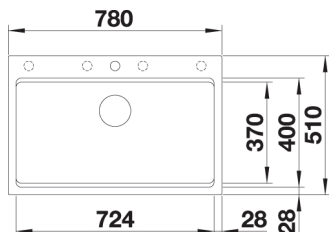

BLANCO ETAGON 8 i SILGRANIT

Skap fra 80 cm

Utskjæring: 768 x 498, R15
Kum dybde: 220

Leveres med: InFino™, rør/vannlås, oppløft
2 stk ETAGON skinner i rustfritt stål.

Varenr	Farge	Kum	Pris	L. status
1821408	Antrasitt	Som bildet	13 883	Lager
1835771	Sort	Som bildet	13 883	Lager
1821446	Hvit	Som bildet	13 883	Best.
1801264	Myk hvit	Som bildet	13 883	Best.
1821477	Tartufo	Som bildet	13 883	Best.
1821491	Kaffe	Som bildet	13 883	Best.
1821415	Lavagrå	Som bildet	13 883	Best.
1801318	Vulkangrå	Som bildet	13 883	Best.