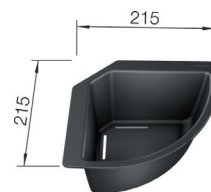

1840485 - kr 891
HJØRNE-KURV
Sort plast.
Lager