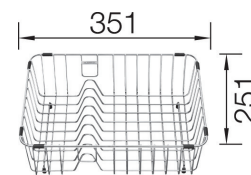

1840171 - kr 2 375
Trådkurv med tallerk-
enstativ til liten kum
NAYA 8 og 8S. *Best.*