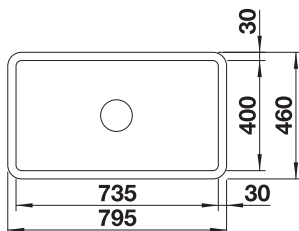

BLANCO VILLAE Single Farmhouse i keram. pors.

Skap fra 80 cm