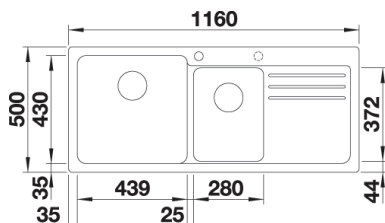

BLANCO NAYA 8 S i SILGRANIT

Utskjæring: 1140 x 480 R15

Kum dybde: 200 / 200

Leveres med: Rør/vannlås

For oppløft - se tilleggsutstyr side 59

Skap fra 80 cm

Varenr	Farge	Kum	Pris	L. status
1833814	Antrasitt	Venstre	13 400	Best.
1836037	Sort	Venstre	13 400	Best.
1833883	Hvit	Venstre	13 400	Best.
1801479	Myk hvit	Venstre	13 400	Best.
1833876	Tartufo	Venstre	13 400	Best.
1833838	Kaffe	Venstre	13 400	Best.
1833869	Lavagrå	Venstre	13 400	Best.
1801509	Vulkangrå	Venstre	13 400	Best.