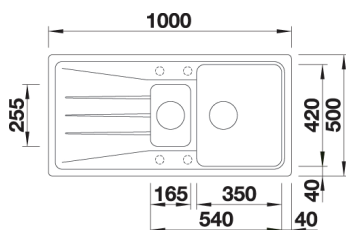

BLANCO SONA 6 S SILGRANIT

Skap fra 60 cm

Utskjæring: 980 x 480 R15

Kum dybde: 190 / 120

Leveres med: Rør/vannlås

Varenr	Farge	Kum	Pris	L. status
1834217	Antrasitt	Vendbar	10 069	Best.
1836228	Sort	Vendbar	10 069	Best.
1834286	Hvit	Vendbar	10 069	Best.
1801622	Myk hvit	Vendbar	10 069	Best.
1834279	Tartufo	Vendbar	10 069	Best.
1834231	Kaffe	Vendbar	10 069	Best.
1834262	Lavagrå	Vendbar	10 069	Best.
1801660	Vulkangrå	Vendbar	10 069	Best.