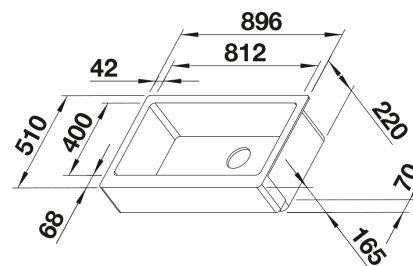

BLANCO VINTERA XL 9-UF i SILGRANIT

Skap fra 90 cm

Utskjæring: Se monteringsveil. på nibu.no
Kum dybde: 220
Fronthøyde: 165
Leveres med: InFino™, Rør/vannlås

Varenr	Farge	Kum	Pris	L. status
1836716	Antrasitt	Som bildet	23 361	Best.
1836709	Sort	Som bildet	23 361	Best.
1836754	Hvit	Som bildet	23 361	Best.
1802452	Myk hvit	Som bildet	23 361	Best.
1836778	Tartufo	Som bildet	23 361	Best.
1836785	Kaffe	Som bildet	23 361	Best.
1836723	Lavagrå	Som bildet	23 361	Best.
1802469	Vulkangrå	Som bildet	23 361	Best.

For oppløft, se side 95.

Tilleggsutstyr til BLANCO

1840454 - kr 1 800
Universalrist.
Lager.

1840157 - kr 2 138
Trådkurv i rustfritt
stål.
Lager

1840515 - kr 1 390
Folderist i rustfritt stål
med silikon kanter.
(460 x 440 mm)
Lager