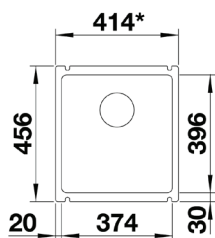

BLANCO SUBLINE 375-U i keramisk porselen PuraPlus Skap fra 45 cm

Utskjæring: 364 x 386 R15
Kum dybde: 185

Leveres med: InFino™, Rør/vannlås, UTEN oppløft

Varenr	Farge	Kum	Pris	L. status
1829008	Krystallhvit	Som bildet	13 506	Best.
1829084	Magnolia	Som bildet	13 506	Best.
1829077	Sort	Som bildet	13 506	Best.
1829060	Basalt	Som bildet	13 506	Best.

For oppløft se side 95.