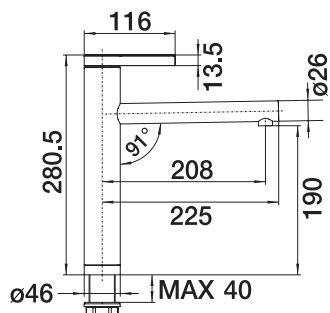

BLANCO LINEE