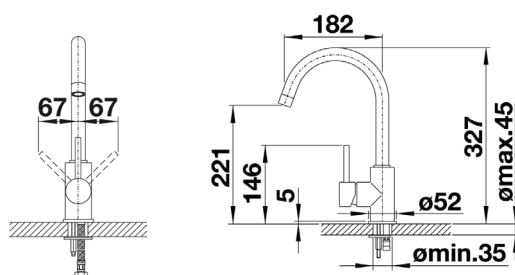

BLANCO MIDA