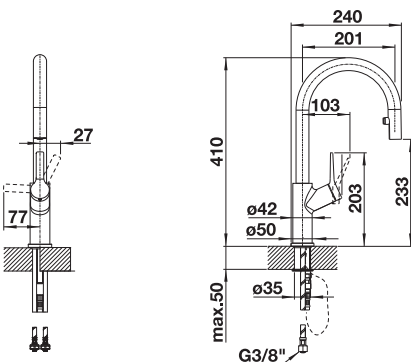

BLANCO CARENA-S Vario m/uttrekkstut

Med stråle- og dusjfunksjon.

Kaldstart.

SINTEF reg.nr. 3183

Varenr	Farge	Pris	L. status
1851047	Krom	8 765	Lager

Struktur og farge som Silgranit:

1851108	Antrasitt/krom	10 124	Lager
1851184	Sort/krom	10 124	Lager
1851122	Hvit/krom	10 124	Best.
1851214	Myk hvit/krom	10 124	Best.
1851146	Tartufo/krom	10 124	Lager
1851153	Kaffe/krom	10 124	Best.
1851160	Lavagrå/krom	10 124	Best.
1851207	Vulkangrå/krom	10 124	Lager