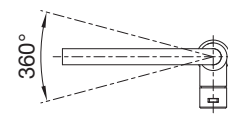

Varenr	Farge	Pris	L. status
1854161	Rustfritt stål børstet	3 375	Lager