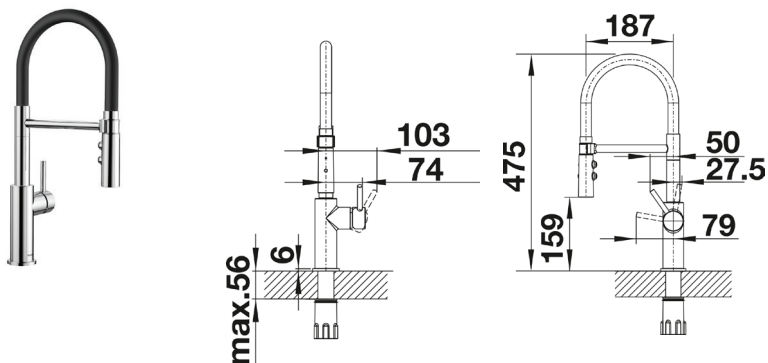

BLANCO CATRIS-S FLEXO m/fleksibel tut

Varenr	Farge	Pris	L. status
1852709	Krom / sort	7 835	Lager
1852716	Stål utseende PVD / sort	10 473	Best.
1852723	Sort matt	8 840	Lager
1850736	Dark steel	10 250	Lager

Med stråle- og dusjfunksjon.
Fleksibel slange i sort plast.

Kaldstart.

SINTEF reg.nr.: 3782