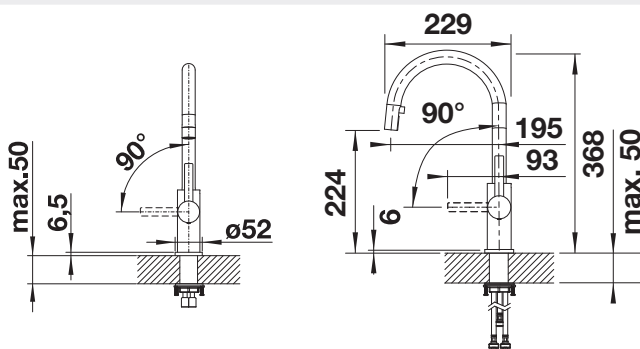

## BLANCO CANDOR-S m/uttrekkstut

Kaldstart.

SINTEF reg.nr. 3582

Varenr	Farge	Pris	L. status
1854109	Rustfritt stål børstet	5 410	Lager