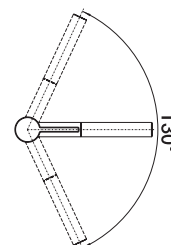

Struktur og farge som Silgranit:

1858206	Antrasitt/krom	10 085	Lager
1858664	Sort/krom	10 085	Lager
1858237	Hvit/krom	10 085	Best.
1858312	Myk hvit/krom	10 085	Best.
1858275	Tartufo/krom	10 085	Best.
1858282	Kaffe/krom	10 085	Best.
1858725	Lavagrå/krom	10 085	Best.
1858305	Vulkangrå/krom	10 085	Best.