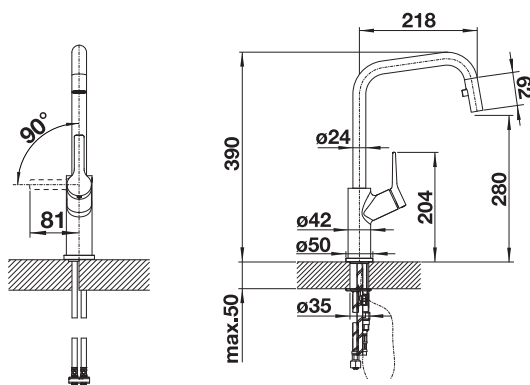

BLANCO JURENA-S m/uttrekkstut

Kaldstart.

SINTEF reg.nr. 3582

Varenr	Farge	Pris	L. status
1850804	Krom	7 223	Best.