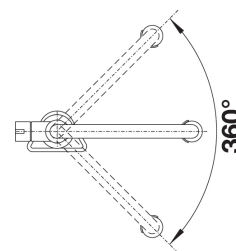

## BLANCO CULINA-S MINI m/fleksibel tut

Kaldstart.

SINTEF reg.nr. 3598

OBS - Fargen stålutseende matcher ikke sortimentet av såpedispensere og oppløft i farge stålutseende.

Varenr	Farge	Pris	L. status
1850170	Krom	9 140	Lager
1850187	Stål utseende	10 854	Lager