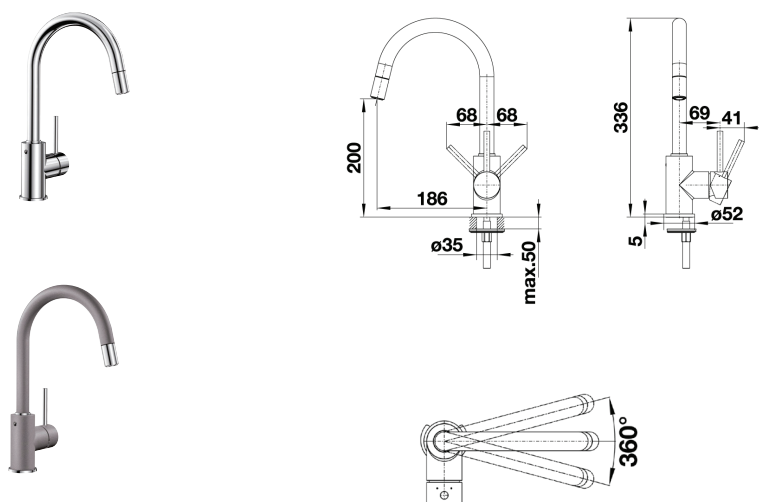

BLANCO MIDA-S m/uttrekkstut

SINTEF reg.nr. 3717

Varenr	Farge	Pris	L. status
1851511	Krom	4 788	Lager
1851580	Sort matt	5 263	Lager

Struktur og farge som Silgranit:

1851818	Antrasitt	5 954	Lager
1851887	Sort	5 954	Lager
1851849	Hvit	5 954	Best.
1852136	Myk hvit	5 954	Lager
1851870	Kaffe	5 954	Lager
1852129	Vulkangrå	5 954	Lager

Varenr	Farge	Pris	L. status
7860616	Hendel, sort matt, kort 35 mm	235	Lager
7860617	Hendel, krom, kort 35 mm	235	Lager