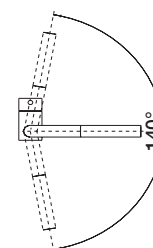

Varenr	Farge	Pris	L. status
1851351	Krom	10 750	Best.
1851450	Sort matt	13 019	Best.