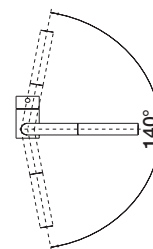

Varenr	Farge	Pris	L. status
1851344	Krom	8 413	Lager