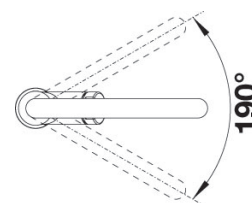

Varenr	Farge	Pris	L. status
1850804	Krom	7 223	Best.