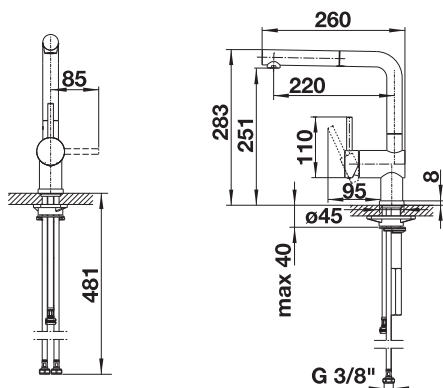

BLANCO LINUS-S venstrehendel m/uttrekkstut

Kaldstart.

SINTEF reg.nr. 3715

Varenr	Farge	Pris	L. status
1851375	Krom	8 265	Best.