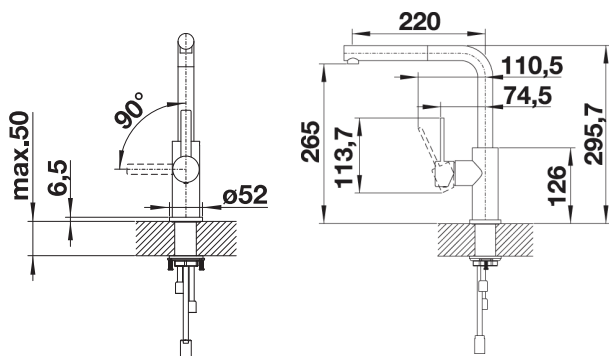

BLANCO LANORA-S m/uttrekkstut

Kaldstart.

SINTEF reg.nr. 3598

Varenr	Farge	Pris	L. status
1854154	Rustfritt stål børstet	5 599	Lager