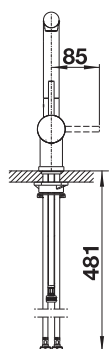

Med stråle- og dusjfunksjon.

Kaldstart.

SINTEF reg.nr. 3715