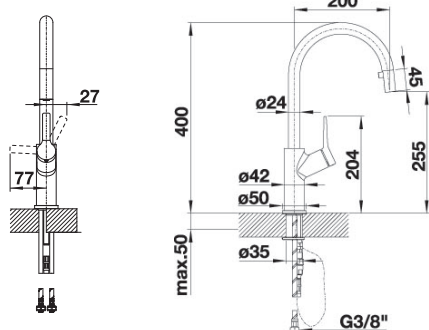

BLANCO CARENA-S m/uttrekkstut

Kaldstart.

SINTEF reg.nr. 3582

Varenr	Farge	Pris	L. status
1851023	Krom	7 335	Lager