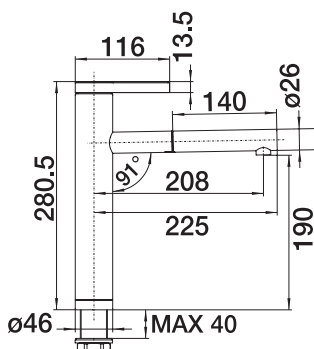

BLANCO LINEE-S m/uttrekkstut

SINTEF reg.nr. 3183

Varenr	Farge	Pris	L. status

Struktur og farge som Silgranit:

1858206	Antrasitt/krom	10 085	Lager
1858664	Sort/krom	10 085	Lager
1858237	Hvit/krom	10 085	Best.
1858312	Myk hvit/krom	10 085	Best.
1858275	Tartufo/krom	10 085	Best.
1858282	Kaffe/krom	10 085	Best.
1858725	Lavagrå/krom	10 085	Best.
1858305	Vulkangrå/krom	10 085	Best.