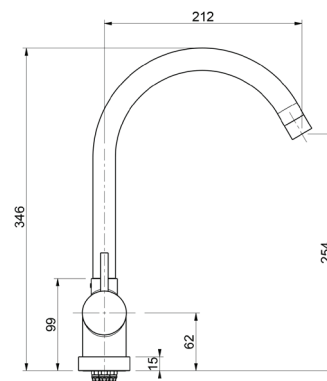

## CROLLA Oslo med avstengning for oppvaskmaskin.

- Klassisk look
- Landstil
- Avstengning for oppvaskmaskin
- Produsert i Italia
- Materiale: messing
- Svingradius 160 grader
- Hendel stopper i oppreist posisjon
- Keramisk innsats
- Utskjæringshull Ø=35 mm
- SINTEF reg. nr 3619

## CROLLA Paris med avstengning for oppvaskmaskin.

- Stilrent med C-tut
- Avstegning for oppvaskmaskin
- Produsert i Italia
- Materiale: messing
- Svingradius 160 grader
- Hendel stopper i oppreist posisjon
- Keramisk innsats
- Utskjæringshull Ø=35 mm
- SINTEF reg. nr 3619