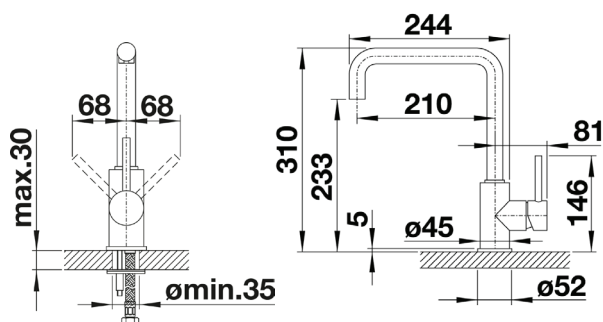

BLANCO MILI

SINTEF reg.nr. 3717

Varenr	Farge	Pris	L. status
1851535	Krom	3 740	Lager
1851573	Sort matt	4 250	Lager

Struktur og farge som Silgranit:

1851900	Antrasitt	4 723	Lager
1851986	Sort	4 723	Lager
1851948	Hvit	4 723	Best.
1852044	Myk hvit	4 723	Best.
1851979	Kaffe	4 723	Best.
1852037	Vulkangrå	4 723	Best.

Varenr	Farge	Pris	L. status
7860616	Hendel, sort matt, kort 35 mm	235	Lager
7860617	Hendel, krom, kort 35 mm	235	Lager