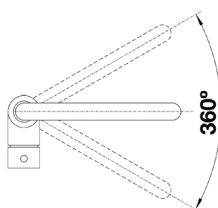

SINTEF reg.nr. 3717