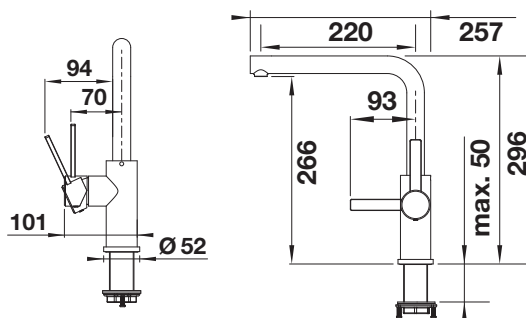

BLANCO LANORA Nyhet!

Kaldstart.

DVGW sertifikat.

Varenr	Farge	Pris	L. status
1854161	Rustfritt stål børstet	3 375	Lager