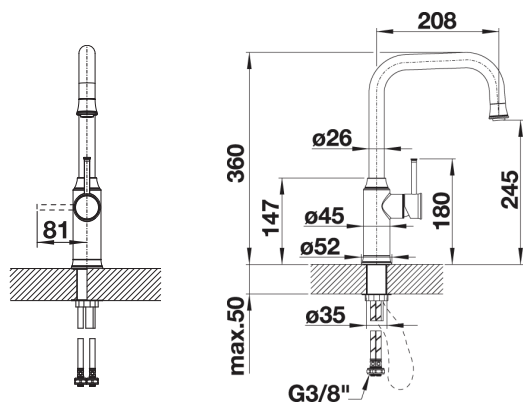

BLANCO LIVIA-S m/uttrekkstut

Kaldstart.

SINTEF reg.nr. 3582