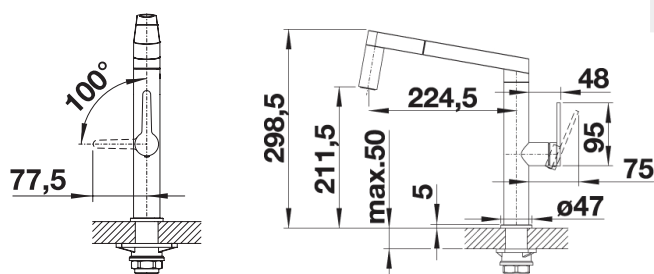

BLANCO PANERA-S m/uttreksdusj

Med stråle- og dusjfunksjon.
Kaldstart.

SINTEF reg.nr. 3598

Varenr	Farge	Pris	L. status
1852600	Rustfritt stål børstet	18 106	Best.