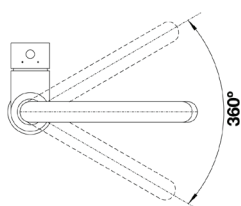

BLANCO MIDA