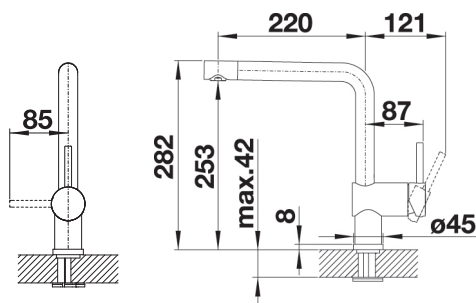

BLANCO LINUS

Varenr	Farge	Pris	L. status
1856608	Krom	5 936	Lager
1856639	Stål uts. PVD	7 423	Lager
1856622	Sort matt	8 194	Lager
1856738	Messing børstet	7 020	Lager
1851399	Platinum Nyhet!	8 826	Lager
1851429	Dark Steel Nyhet!	8 826	Lager

Struktur og farge som Silgranit

1854406	Antrasitt	7 831	Lager
1858619	Sort	7 831	Lager
1854444	Hvit	7 831	Best.
1857490	Myk hvit	7 831	Lager
1858107	Tartufo	7 831	Lager
1854499	Kaffe	7 831	Lager
1858923	Lavagrå	7 831	Lager
1857483	Vulkangrå	7 831	Lager

Kaldstart.

SINTEF reg.nr. 3715

LINUS ståluts. PVD: SINTEF reg.nr. 3716