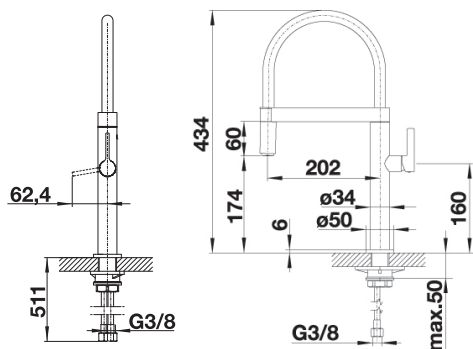

BLANCO CULINA-S MINI m/fleksibel tut

Kaldstart.

SINTEF reg.nr. 3598

OBS - Fargen stålutseende matcher ikke sortimentet av såpedispensere og oppløft i farge stålutseende.

Varenr	Farge	Pris	L. status
1850170	Krom	9 140	Lager
1850187	Stål utseende	10 854	Lager