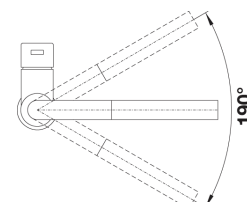

## BLANCO LANORA-S m/uttrekkstut

Kaldstart.

SINTEF reg.nr. 3598

Varenr	Farge	Pris	L. status
1854154	Rustfritt stål børstet	5 599	Lager