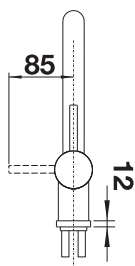

BLANCO LINUS-S Vario m/uttrekksdusj

Med stråle- og dusjfunksjon.

Kaldstart.

SINTEF reg.nr. 3715

Varenr	Farge	Pris	L. status
1851344	Krom	8 413	Lager

BLANCO LINUS-F for montering foran vindu

Kaldstart.

SINTEF reg.nr. 3715

Varenr	Farge	Pris	L. status
1856653	Krom	9 599	Best.

BLANCO LINUS-S-F m/uttrekksstut for montering foran vindu

Kaldstart.

SINTEF reg.nr. 3715

Varenr	Farge	Pris	L. status
1851351	Krom	10 750	Best.
1851450	Sort matt	13 019	Best.