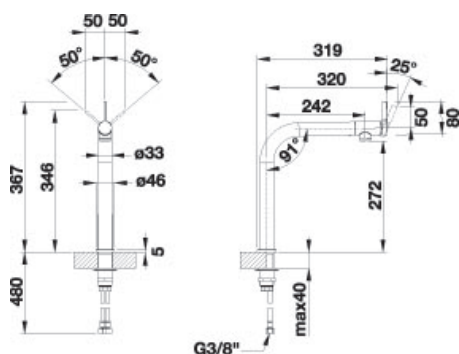

BLANCO VONDA

Varenr	Farge	Pris	L. status
1858503	Krom	7 660	Best.
1858510	Rustfritt stål børstet	11 961	Best.