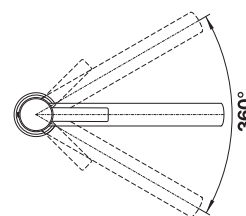

Varenr	Farge	Pris	L. status
1851481	Rustfritt stål børstet	5 773	Lager