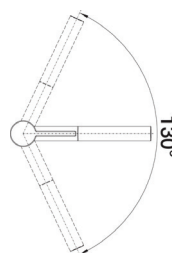

SINTEF reg.nr. 3183

Varenr	Farge	Pris	L. status
1852457	Krom	11 175	Best.
1852471	Rustfritt stål børstet	16 524	Best.