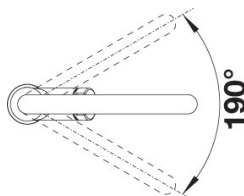

BLANCO CANDOR

Nyhet!

Kaldstart.

DVGW sertifikat.

Varenr	Farge	Pris	L. status
1854116	Rustfritt stål børstet	3 308	Lager

BLANCO CANDOR-S m/uttrekkstut

Kaldstart.

SINTEF reg.nr. 3582

Varenr	Farge	Pris	L. status
1854109	Rustfritt stål børstet	5 410	Lager

BLANCO CARENA-S m/uttrekkstut

Kaldstart.

SINTEF reg.nr. 3582

Varenr	Farge	Pris	L. status
1851023	Krom	7 335	Lager

BLANCO CARENA-S Vario m/uttrekkstut

Med stråle- og dusjfunksjon.

Kaldstart.

SINTEF reg.nr. 3183

Varenr	Farge	Pris	L. status
1851047	Krom	8 765	Lager

Struktur og farge som Silgranit:

1851108	Antrasitt/krom	10 124	Lager
1851184	Sort/krom	10 124	Lager
1851122	Hvit/krom	10 124	Best.
1851214	Myk hvit/krom	10 124	Best.
1851146	Tartufo/krom	10 124	Lager
1851153	Kaffe/krom	10 124	Best.
1851160	Lavagrå/krom	10 124	Best.
1851207	Vulkangrå/krom	10 124	Lager