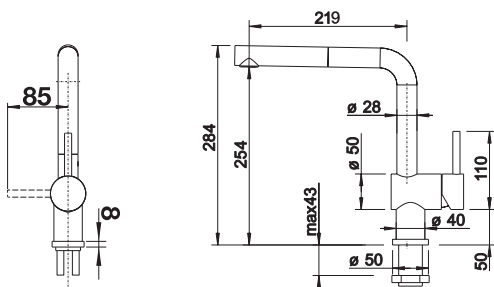

BLANCO LINUS-S m/uttrekkstut

Kaldstart.

SINTEF reg.nr. 3715

LINUS-S stålutseende PVD: SINTEF reg.nr. 3716

Varenr	Farge	Pris	L. status
1851306	Krom	8 263	Lager
1856646	Stål uts. PVD	9 553	Lager
1856677	Sort matt	9 648	Lager
1856745	Messing børstet	8 273	Lager
1851436	Platinum Nyhet!	10 205	Lager
1851443	Dark Steel Nyhet!	10 205	Lager

Struktur og farge som Silgranit:

1854307	Antrasitt	8 010	Lager
1858602	Sort	8 010	Lager
1854345	Hvit	8 010	Lager
1858688	Myk hvit	8 010	Lager
1858015	Tartufo	8 010	Lager
1854390	Kaffe	8 010	Lager
1858916	Lavagrå	8 010	Lager
1858671	Vulkangrå	8 010	Lager