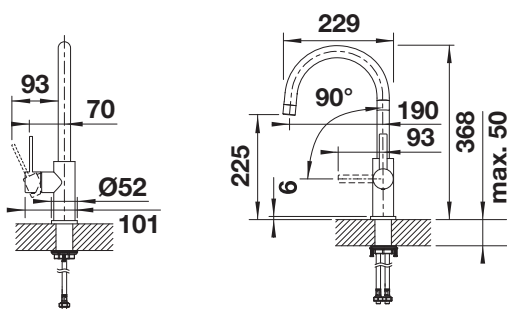

BLANCO CANDOR

Nyhet!

Kaldstart.

DVGW sertifikat.

Varenr	Farge	Pris	L. status
1854116	Rustfritt stål børstet	3 308	Lager