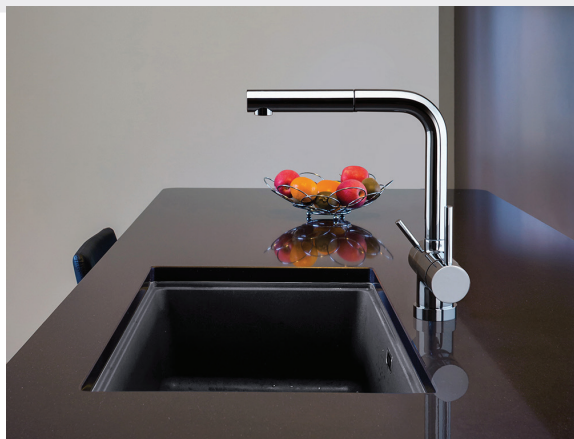

CROLLA London-S Med uttrekkstut og avstengning for oppvaskmaskin.

- Stilrent og moderne design
- Avstengning for oppvaskmaskin
- Uttrekkstut
- Produsert i Italia
- Materiale: messing

- Svingradius 160 grader
- Hendel stopper i oppreist posisjon
- Keramisk innsats
- Utskjæringshull Ø=35 mm
- SINTEF reg. nr 3619