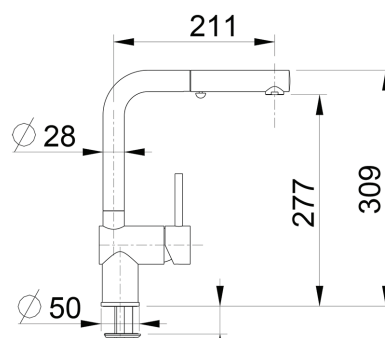

CROLLA Venezia-S med uttrekkstut.

- Stilrent og moderne design
- Uttrekkstut
- Produsert i Italia
- Materiale: messing

- Svingradius 160 grader
- Hendel stopper i oppreist posisjon
- Keramisk innsats
- Utskjæringshull Ø=35 mm
- SINTEF reg. nr 3619