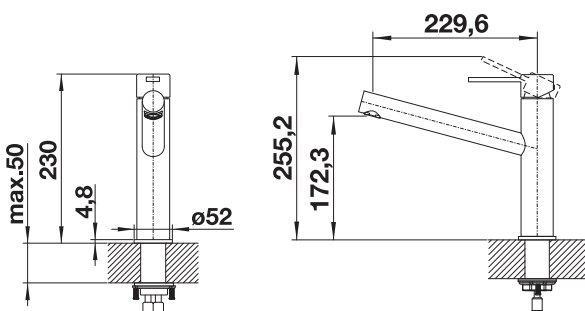

BLANCO AMBIS **Nyhet!**