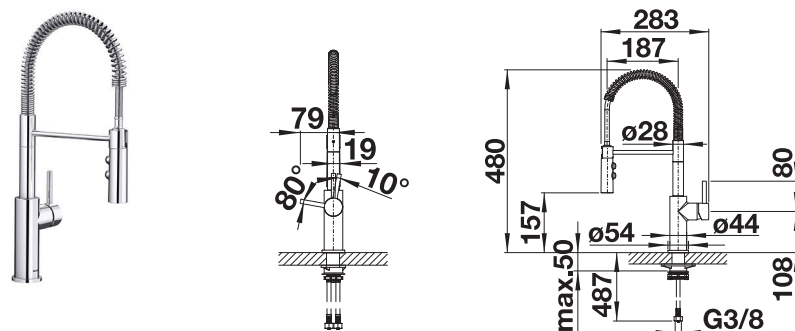

BLANCO CATRIS-S m/fleksibel tut

Varenr	Farge	Pris	L. status
1852730	Krom	7 681	Best.

Med stråle- og dusjfunksjon.
Fleksibel slange i rustfritt stål.

Kaldstart.

DVGW sertifikat.