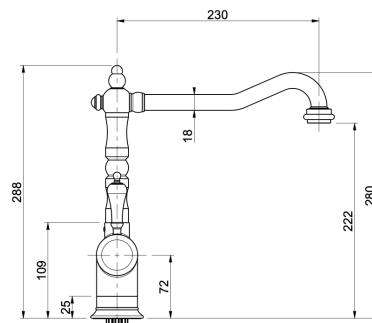

- Stilrent og moderne design
- Uttrekkstut
- Produsert i Italia
- Materiale: messing

- Svingradius 160 grader
- Hendel stopper i oppreist posisjon
- Keramisk innsats
- Utskjæringshull Ø=35 mm
- SINTEF reg. nr 3619

## CROLLA Oslo med avstengning for oppvaskmaskin.

- Klassisk look
- Landstil
- Avstengning for oppvaskmaskin
- Produsert i Italia
- Materiale: messing
- Svingradius 160 grader
- Hendel stopper i oppreist posisjon
- Keramisk innsats
- Utskjæringshull Ø=35 mm
- SINTEF reg. nr 3619