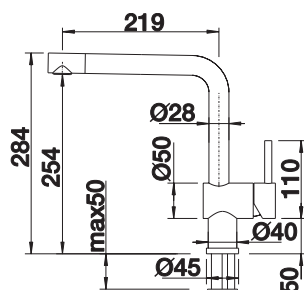

BLANCO LINUS-S Vario m/uttrekksdusj

Med stråle- og dusjfunksjon.

Kaldstart.

SINTEF reg.nr. 3715

Varenr	Farge	Pris	L. status
1851344	Krom	8 413	Lager

BLANCO LINUS-F for montering foran vindu

Kaldstart.

SINTEF reg.nr. 3715

Varenr	Farge	Pris	L. status
1856653	Krom	9 599	Best.

BLANCO LINUS-S-F m/uttrekksstut for montering foran vindu

Kaldstart.

SINTEF reg.nr. 3715

Varenr	Farge	Pris	L. status
1851351	Krom	10 750	Best.
1851450	Sort matt	13 019	Best.