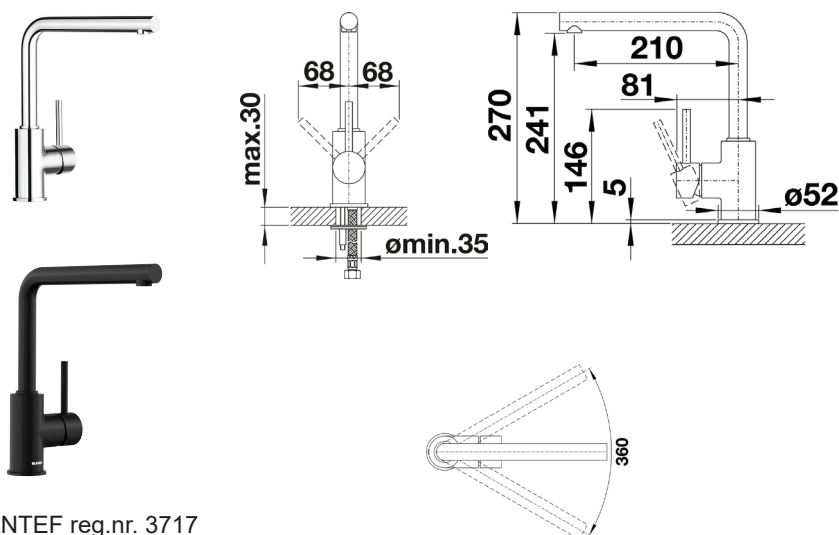

BLANCO MILA

SINTEF reg.nr. 3717

Varenr	Farge	Pris	L. status
1851559	Krom	3 740	Lager
1851542	Sort matt	4 360	Lager

Varenr	Farge	Pris	L. status
7860616	Hendel, sort matt, kort 35 mm	235	Lager
7860617	Hendel, krom, kort 35 mm	235	Lager