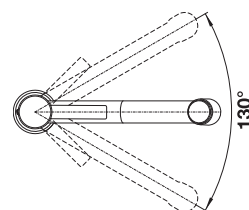

Varenr	Farge	Pris	L. status
1851498	Rustfritt stål børstet	8 625	Lager