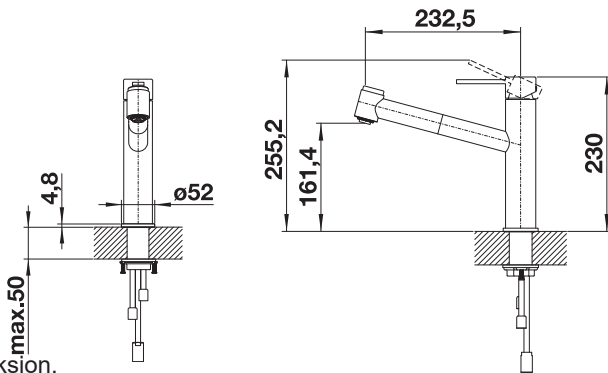

BLANCO AMBIS-S m/uttrekkstut **Nyhet!**

Varenr	Farge	Pris	L. status
1851498	Rustfritt stål børstet	8 625	Lager

Med stråle- og dusjfunksjon.

DVGW sertifikat.