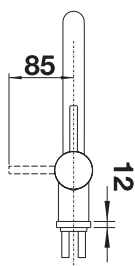

BLANCO LINUS-S Vario m/uttrekksdusj

Med stråle- og dusjfunksjon.

Kaldstart.

SINTEF reg.nr. 3715

Varenr	Farge	Pris	L. status
1851344	Krom	8 413	Lager

BLANCO LINUS-F for montering foran vindu

Kaldstart.

SINTEF reg.nr. 3715

Varenr	Farge	Pris	L. status
1856653	Krom	9 599	Best.

BLANCO LINUS-S-F m/uttrekksstut for montering foran vindu

Kaldstart.

SINTEF reg.nr. 3715

Varenr	Farge	Pris	L. status
1851351	Krom	10 750	Best.
1851450	Sort matt	13 019	Best.