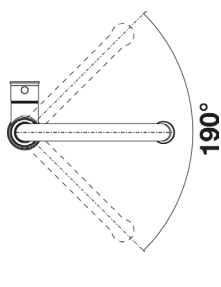

Kaldstart.

SINTEF reg.nr. 3582