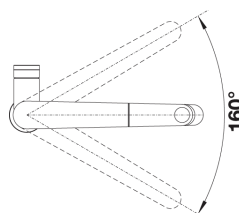

BLANCO MILI

SINTEF reg.nr. 3717

Varenr	Farge	Pris	L. status
1851535	Krom	3 740	Lager
1851573	Sort matt	4 250	Lager

Struktur og farge som Silgranit:

1851900	Antrasitt	4 723	Lager
1851986	Sort	4 723	Lager
1851948	Hvit	4 723	Best.
1852044	Myk hvit	4 723	Best.
1851979	Kaffe	4 723	Best.
1852037	Vulkangrå	4 723	Best.

Varenr	Farge	Pris	L. status
7860616	Hendel, sort matt, kort 35 mm	235	Lager
7860617	Hendel, krom, kort 35 mm	235	Lager

BLANCO PANERA-S m/uttreksdusj

Med stråle- og dusjfunksjon.
Kaldstart.

SINTEF reg.nr. 3598

Varenr	Farge	Pris	L. status
1852600	Rustfritt stål børstet	18 106	Best.

BLANCO VONDA

Varenr	Farge	Pris	L. status
1858503	Krom	7 660	Best.
1858510	Rustfritt stål børstet	11 961	Best.