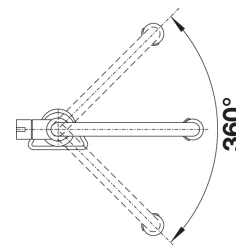

Med stråle- og dusjfunksjon.  
Fleksibel slange i sort plast.

Kaldstart.

SINTEF reg.nr.: 3782