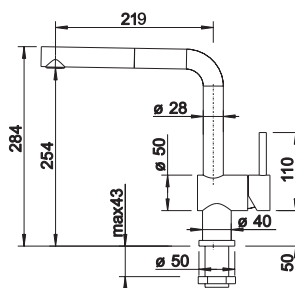

BLANCO LINUS-S Vario m/uttrekksdusj

Med stråle- og dusjfunksjon.

Kaldstart.

SINTEF reg.nr. 3715

Varenr	Farge	Pris	L. status
1851344	Krom	8 413	Lager

BLANCO LINUS-F for montering foran vindu

Kaldstart.

SINTEF reg.nr. 3715

Varenr	Farge	Pris	L. status
1856653	Krom	9 599	Best.

BLANCO LINUS-S-F m/uttrekksstut for montering foran vindu

Kaldstart.

SINTEF reg.nr. 3715

Varenr	Farge	Pris	L. status
1851351	Krom	10 750	Best.
1851450	Sort matt	13 019	Best.