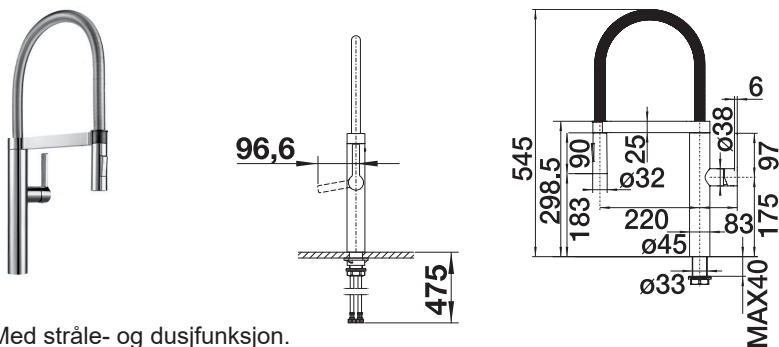

BLANCO CULINA-S m/fleksibel tut

Varenr	Farge	Pris	L. status
1850163	Stål utseende	14 556	Lager

Med stråle- og dusjfunksjon.
Leveres med stabiliseringsplate.

Kaldstart.

OBS - Fargen stålutseende matcher ikke sortimentet av såpedispensere og oppløft i farge stålutseende.

SINTEF reg.nr. 3220