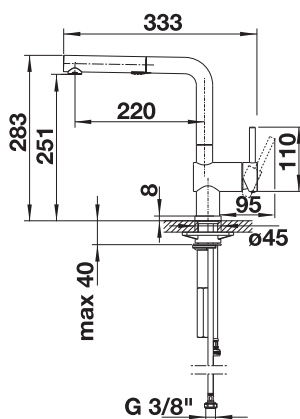

BLANCO LINUS-S Vario m/uttrekksdusj

Med stråle- og dusjfunksjon.

Kaldstart.

SINTEF reg.nr. 3715

Varenr	Farge	Pris	L. status
1851344	Krom	8 413	Lager

BLANCO LINUS-F for montering foran vindu