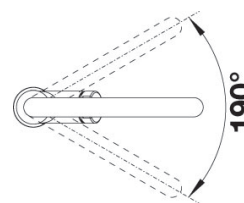

Kaldstart.

SINTEF reg.nr. 3582

Varenr	Farge	Pris	L. status
1851023	Krom	7 335	Lager