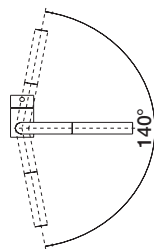

BLANCO LINUS-S m/uttrekkstut

Kaldstart.

SINTEF reg.nr. 3715

LINUS-S stålutseende PVD: SINTEF reg.nr. 3716

Varenr	Farge	Pris	L. status
1851306	Krom	8 263	Lager
1856646	Stål uts. PVD	9 553	Lager
1856677	Sort matt	9 648	Lager
1856745	Messing børstet	8 273	Lager
1851436	Platinum Nyhet!	10 205	Lager
1851443	Dark Steel Nyhet!	10 205	Lager

Struktur og farge som Silgranit:

1854307	Antrasitt	8 010	Lager
1858602	Sort	8 010	Lager
1854345	Hvit	8 010	Lager
1858688	Myk hvit	8 010	Lager
1858015	Tartufo	8 010	Lager
1854390	Kaffe	8 010	Lager
1858916	Lavagrå	8 010	Lager
1858671	Vulkangrå	8 010	Lager