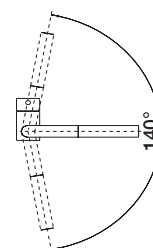

## BLANCO LINUS-S venstrehendel m/uttrekkstut

Kaldstart.

SINTEF reg.nr. 3715

Varenr	Farge	Pris	L. status
1851375	Krom	8 265	Best.