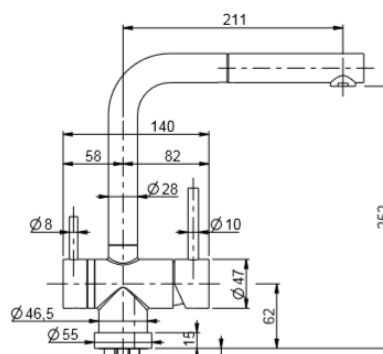

## CROLLA London-S Med uttrekkstut og avstengning for oppvaskmaskin.

- Stilrent og moderne design
- Avstengning for oppvaskmaskin
- Uttrekkstut
- Produsert i Italia
- Materiale: messing

- Svingradius 160 grader
- Hendel stopper i oppreist posisjon
- Keramisk innsats
- Utskjæringshull Ø=35 mm
- SINTEF reg. nr 3619