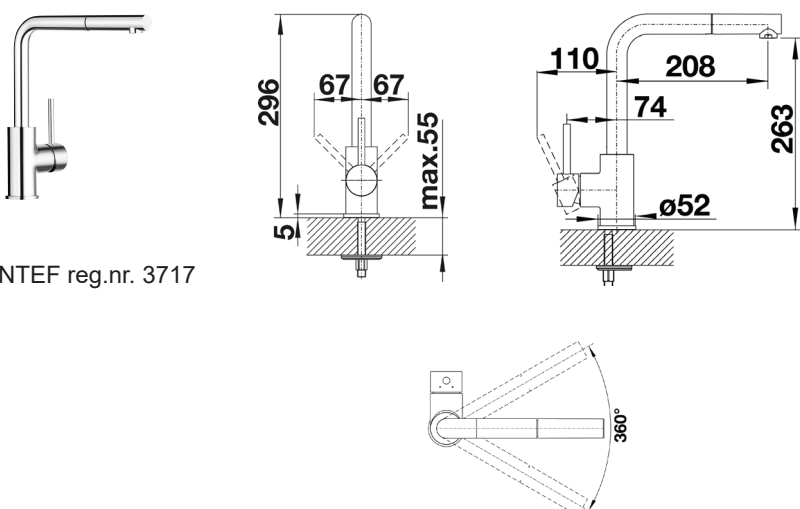

BLANCO MILA-S m/uttrekkstut

SINTEF reg.nr. 3717

Varenr	Farge	Pris	L. status
1851566	Krom	5 920	Lager
1851597	Sort matt	6 094	Lager

Varenr	Farge	Pris	L. status
7860616	Hendel, sort matt, kort 35 mm	235	Lager
7860617	Hendel, krom, kort 35 mm	235	Lager