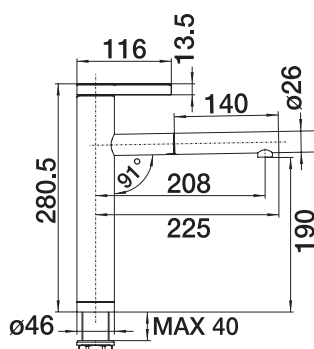

BLANCO LINEE-S m/uttrekkstut

SINTEF reg.nr. 3183

Varenr	Farge	Pris	L. status
1852457	Krom	11 175	Best.
1852471	Rustfritt stål børstet	16 524	Best.