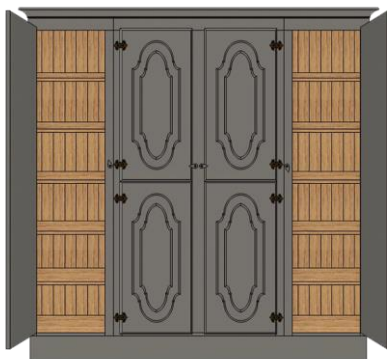

- her vises løsning satt sammen med 50 hyller på hver side av 100 heng i senter, total størrelse 200 cm

- her vist med dørprofil MD1-H1 (se side 53 for utvalg og priser dørprofiler og hengsler)
 - std innredning uten tilvalg av ekstra hyller og eller skuffer.