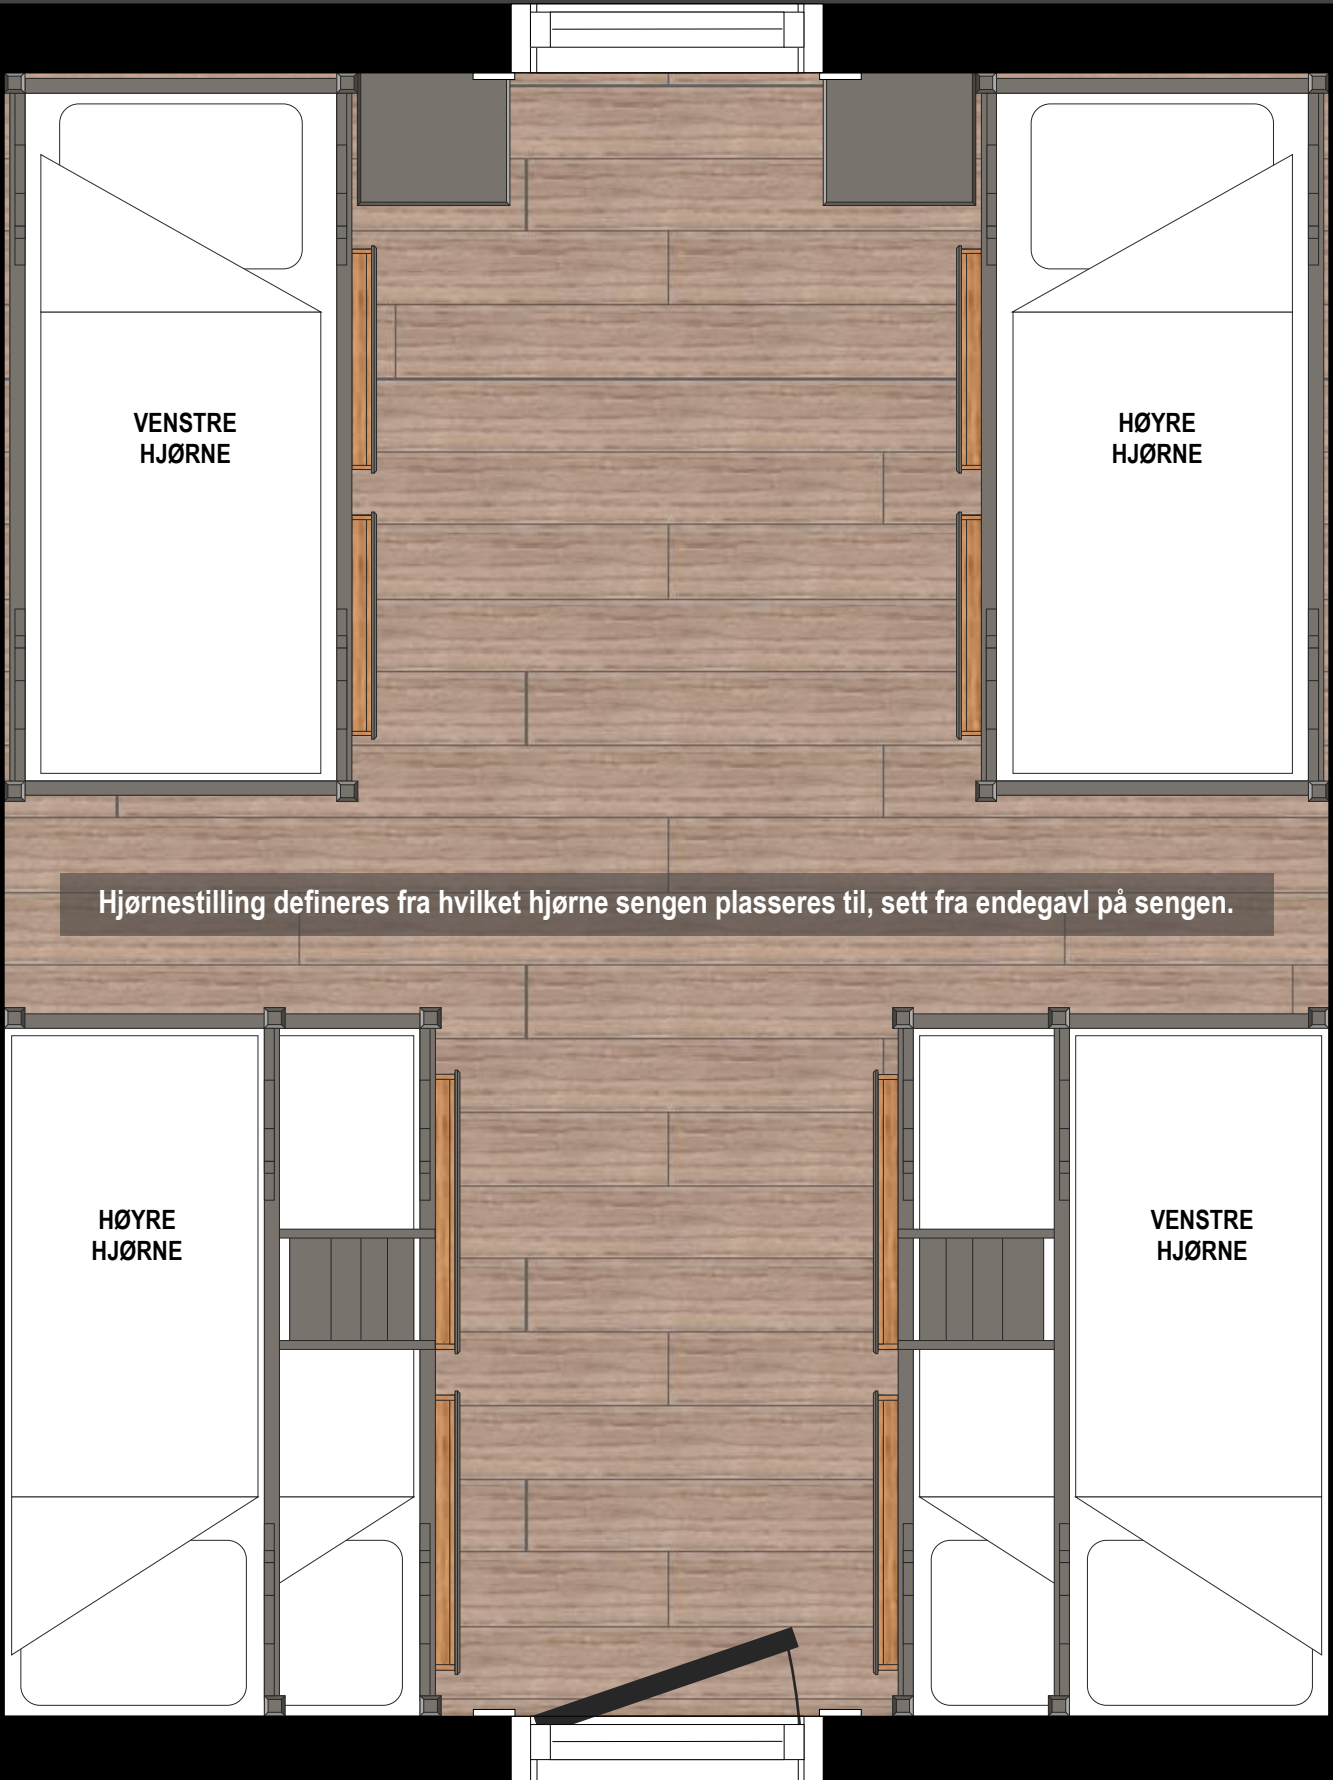

DBM MØBELPRODUKTER 2024

DEFINISJON HJØRNESTILLING