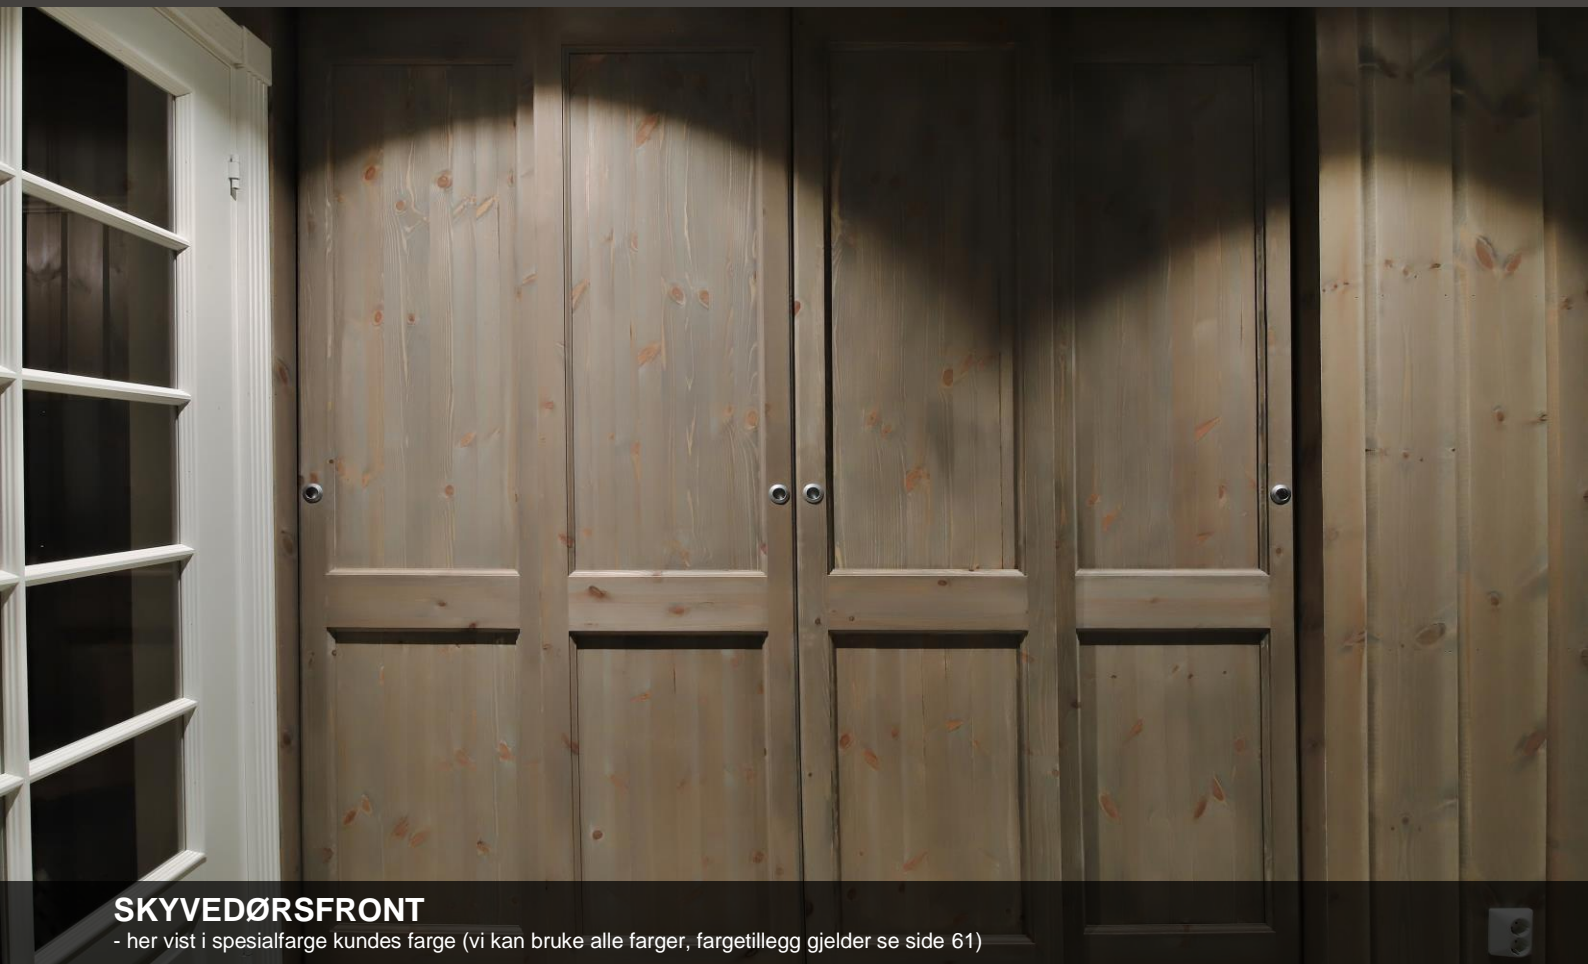

SKYVEDØRSFRONT
- her vist i farge K405 Bomull klassisk

SKYVEDØRSFRONT
- her vist i spesialfarge kundes farge (vi kan bruke alle farger, fargetillegg gjelder se side 61)