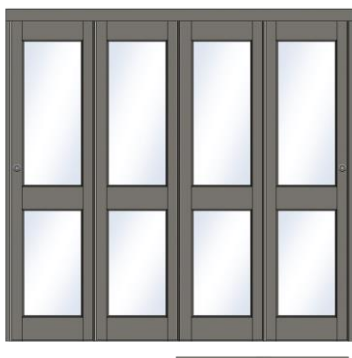

- her vist med koblede dørfag std dørprofil MD3 Ramtre (her vises tilvalg speil i dørfylling på alle dørfag)
- innredningsmoduler: 1 stk 100 heng og 1 stk 100 hyller, med tilvalg ekstra skuffer og justert hengeløsning