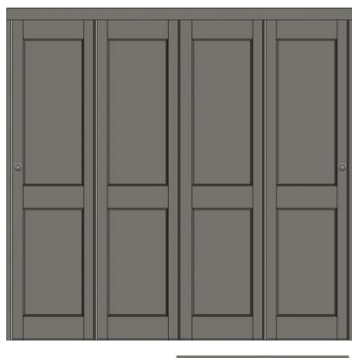

- her vist med koblede dørfag og dørprofil MD3 Ramtre glatt (dette er ikke std dørprofil og må spesifiseres i din bestilling)
- innredningsmoduler: 2 stk 100 heng, med tilvalg ekstra skuffer og justert hengeløsning