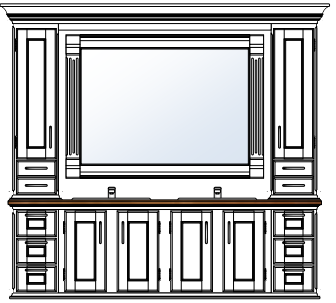

Bad Herregård 200

Produktnr 76203
Brutto HBD 203 x 206 x 53
Brutto m/krone 210 x 218 x 53
Pris kr 67 980,-