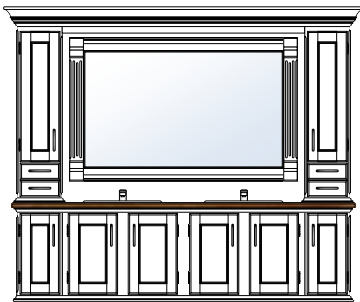

Bad Herregård 220

Produktnr 76220
Brutto HBD 203 x 226 x 53
Brutto m/krone 210 x 238 x 53
Pris kr 59 990,-