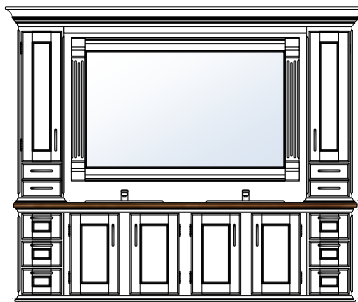

Bad Herregård 220

Produktnr 76221
Brutto HBD 203 x 226 x 53
Brutto m/krone 210 x 238 x 53
Pris kr 70 950,-