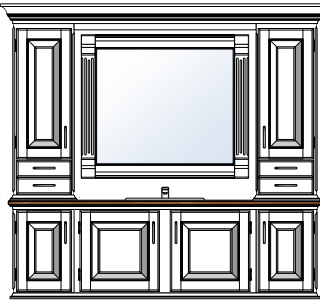

HERREGÅRD

Bad Herregård 200

Produktnr 76200
Brutto HBD 203 x 206 x 53
Brutto m/krone 210 x 218 x 53
Pris kr 51 480,-