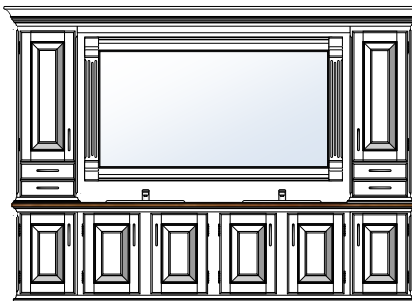

Bad Herregård 260

Produktnr 76260
Brutto HBD 203 x 266 x 53
Brutto m/krone 210 x 278 x 53
Pris kr 71 500,-