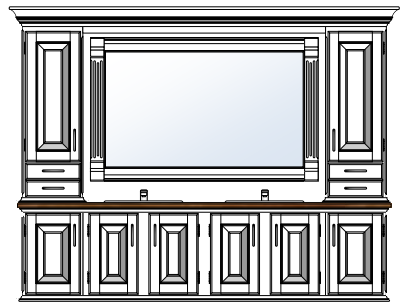

Bad Herregård 240

Produktnr 76240
Brutto HBD 203 x 246 x 53
Brutto m/krone 210 x 258 x 53
Pris kr 67 980,-