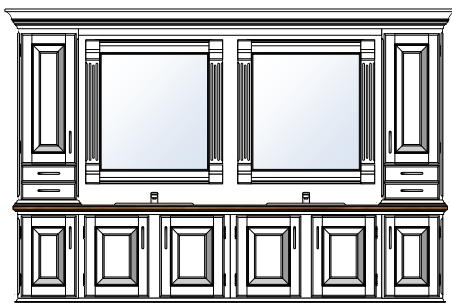

Bad Herregård 280

Produktnr 76280
Brutto HBD 203 x 286 x 53
Brutto m/krone 210 x 298 x 53
Pris kr 74 000,-