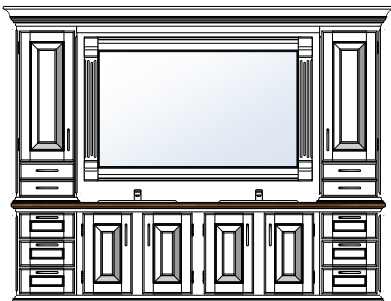

Bad Herregård 240

Produktnr 76241
Brutto HBD 203 x 246 x 53
Brutto m/krone 210 x 258 x 53
Pris kr 74 800,-