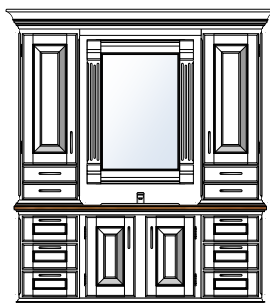

Bad Herregård 160

Produktnr 76162
Brutto HBD 203 x 166 x 53
Brutto m/krone 210 x 178 x 53
Pris kr 57 850,-