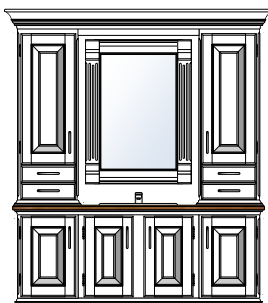

Bad Herregård 160

Produktnr 76161
Brutto HBD 203 x 166 x 53
Brutto m/krone 210 x 178 x 53
Pris kr 48 400,-