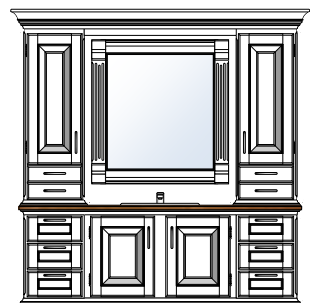

Bad Herregård 180

Produktnr 76182
Brutto HBD 203 x 186 x 53
Brutto m/krone 210 x 198 x 53
Pris kr 59 950,-