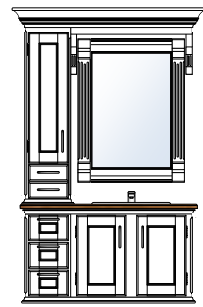

Bad Herregård 110

Produktnr 76111
Brutto HBD 203 x 116 x 53
Brutto m/krone 210 x 128 x 53
Pris kr 42 500,-