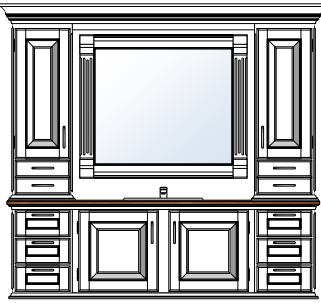

Bad Herregård 200

Produktnr 76201
Brutto HBD 203 x 206 x 53
Brutto m/krone 210 x 218 x 53
Pris kr 61 300,-