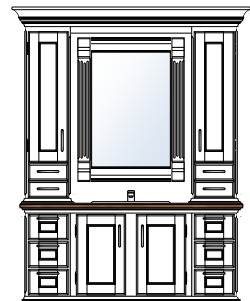

Bad Herregård 140

Produktnr 76143
Brutto HBD 203 x 146 x 53
Brutto m/krone 210 x 158 x 53
Pris kr 56 000,-