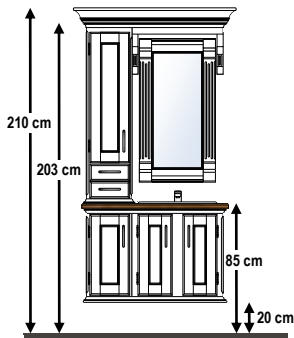

MODELLUTVALG OG STØRRELSER

Herregård bad leveres i 24 modeller med størrelser fra 90 til 280 cm bredde. Ønsker du deg speilvendt modell iht std skissene, spesifiser dette i din bestilling. Se angitte mål på første modellskisse. Her fremkommer anbefalt monteringshøyde på vegg, men dette kan justeres etter ønske.

HERREGÅRD

Bad Herregård 90

Produktnr 76090
 Brutto HBD 203 x 96 x 53
 Brutto m/krone 210 x 108 x 53
 Pris kr 36 500,-

Bad Herregård 90

Produktnr 76091
 Brutto HBD 203 x 96 x 53
 Brutto m/krone 210 x 108 x 53
 Pris kr 41 000,-