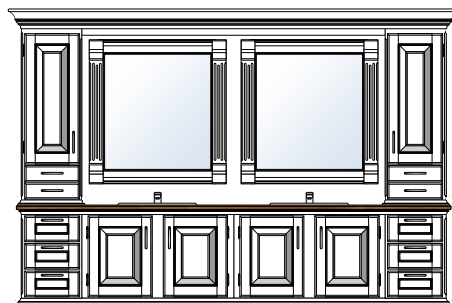

Bad Herregård 280

Produktnr 76281
Brutto HBD 203 x 286 x 53
Brutto m/krone 210 x 298 x 53
Pris kr 79 950,-