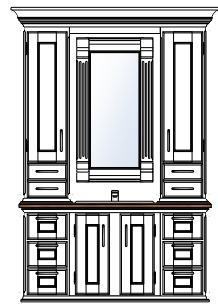

Bad Herregård 120

Produktnr 76123
Brutto HBD 203 x 126 x 53
Brutto m/krone 210 x 138 x 53
Pris kr 55 000,-