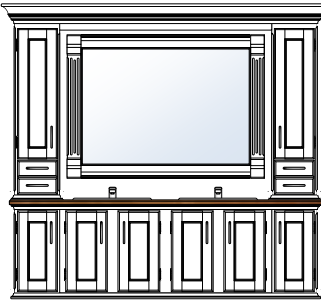

HERREGÅRD

Bad Herregård 200

Produktnr 76200
 Brutto HBD 203 x 206 x 53
 Brutto m/krone 210 x 218 x 53
Pris kr 51 480,-

Bad Herregård 200

Produktnr 76201
 Brutto HBD 203 x 206 x 53
 Brutto m/krone 210 x 218 x 53
Pris kr 61 300,-