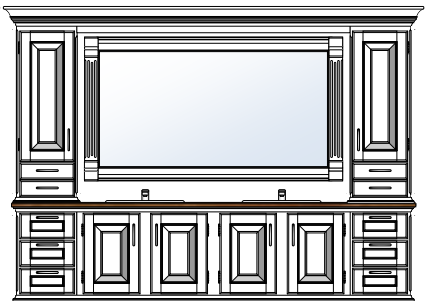

Bad Herregård 260

Produktnr 76261
Brutto HBD 203 x 266 x 53
Brutto m/krone 210 x 278 x 53
Pris kr 77 990,-