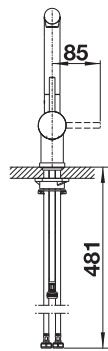

Med både dusj og stråle.

SINTEF reg.nr. 3715