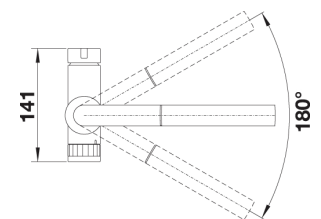

Varenr	Farge	Hendel	Pris	L. status
1854000	Krom	Høyre	11628	Best.
1854017	Stålutseende	Høyre	15031	Best.
1854024	Krom	Venstre	11628	Best.
1854031	Stålutseende	Venstre	15031	Best.