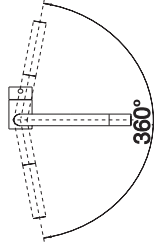

Struktur og farge som Silgranit

1854413	Alu metallic	7285	Lager
1854406	Antrasitt	7285	Lager
1858619	Sort	7285	Lager
1854444	Hvit	7285	Best.
1854451	Jasmin	7285	Best.
1854420	Perle grå	7285	Best.
1854499	Kaffe	7285	Lager
1858107	Tartufo	7285	Lager
1858923	Lavagrå	7285	Lager