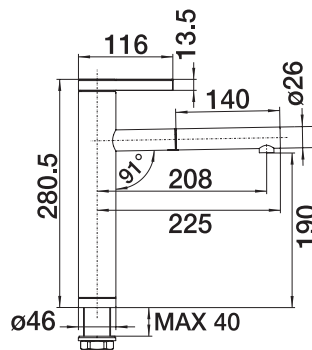

BLANCO LINEE-S m/uttrekkstut

BLANCO SteelArt systemdesign

Rustfri er tilpasset overflaten i kummen på Claron IF/A. Børstet rustfri er tilpasset kanten på Claron IF/A og Flow IF.

SINTEF reg.nr. 3183

Varenr	Farge	Pris	L. status
1852457	Krom	10124	Best.
1852464	Rustfri	14970	Best.
1852471	Børstet rustfri	14970	Best.