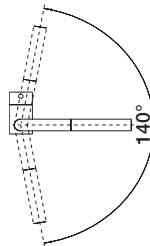

BLANCO LINUS-S m/uttrekkstut

NYHET!

Varenr	Farge	Pris	L. status
1851306	Krom	7686	Lager
1856646	Stål uts. PVD	8886	Lager

Struktur og farge som Silgranit:

1854314	Alu metallic	7450	Lager
1854307	Antrasitt	7450	Lager
1858602	Sort	7450	Lager
1854345	Hvit	7450	Lager
1854352	Jasmin	7450	Lager
1854321	Perle grå	7450	Lager
1854390	Kaffe	7450	Lager
1858015	Tartufo	7450	Lager
1858916	Lavagrå	7450	Lager

Struktur og farge som porselen:

1856790	Magnolia blank	9503	Best.
1856721	Krystallhvit/ blank	9503	Lager
1856707	Sort	9503	Lager
1856783	Basalt	9503	Best.

Ny metallfarge:

1856677	Sort matt	8975	Lager

LINUS-S i sort matt farge uten noen elementer av krom.
Se "matchende" oppløft og såpe-dispenser på side 95 og 96.

SINTEF reg.nr. 3715

LINUS-S ståluts. PVD:
SINTEF reg.nr. 3716

BLANCO LINUS-S venstrehendel m/uttrekkstut

Varenr	Farge	Pris	L. status
1851375	Krom	7688	Best.

SINTEF reg.nr. 3715