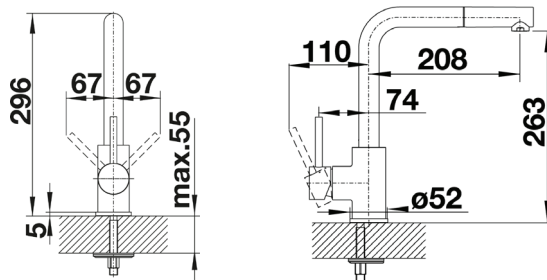

BLANCO MILA-S m/uttrekkstut

NYHET!

Varenr	Farge	Pris	L. status
1851566	Krom	5095	Lager

SINTEF reg.nr. 3717