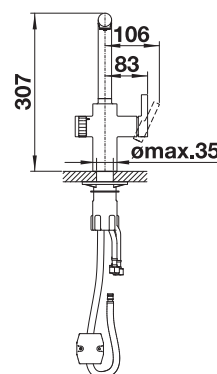

Varenr	Farge	Hendel	Pris	L. status
1854000	Krom	Høyre	11628	Best.
1854017	Stålutseende	Høyre	15031	Best.
1854024	Krom	Venstre	11628	Best.
1854031	Stålutseende	Venstre	15031	Best.