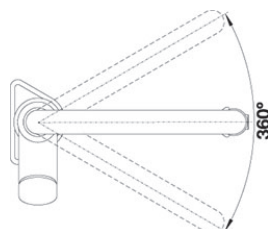

BLANCO SOLENTA-S m/fleksibel tut

Med stråle og dusj-funksjon.

SINTEF reg.nr. 3598

Varenr	Farge	Pris	L. status
1854253	Krom	9300	Best.
1854260	Stål utseende PVD	10390	Best.