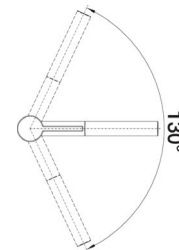

Varenr	Farge	Pris	L. status
1852457	Krom	10124	Best.
1852464	Rustfri	14970	Best.
1852471	Børstet rustfri	14970	Best.