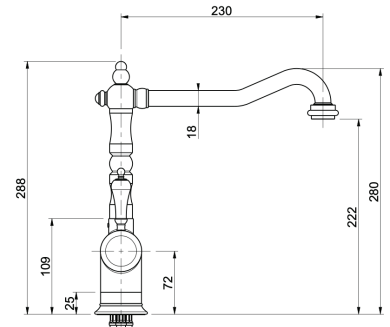

CROLLA Oslo med avstegning for oppvaskmaskin.

- Klassisk look
- Landstil
- Avstegning for oppvaskmaskin
- Produsert i Italia
- Materiale: messing
- Svingradius 160 grader
- Keramisk innsats
- Utskjæringshull Ø=35 mm
- Kaldstart
- SINTEF reg. nr 3619

Varenr.: 1083219
NOBB: 57791084
CROLLA Oslo, krom
Veil. kr 5 040
Lagervare