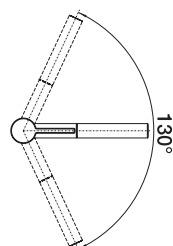

Struktur og farge som Silgranit:

1858213	Alu metallic/krom	13538	Best.
1858206	Antrasitt/krom	13538	Lager
1858664	Sort/krom	13538	Lager
1858237	Hvit/krom	13538	Best.
1858244	Jasmin/krom	13538	Best.
1858299	Perle grå/krom	13538	Best.
1858282	Kaffe/krom	13538	Best.
1858275	Tartufo/krom	13538	Best.
1858725	Lavagrå/krom	13538	Best.