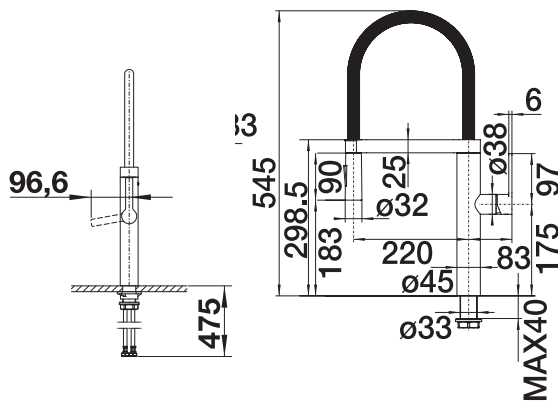

BLANCO CULINA-S m/fleksibel tut

SINTEF reg.nr. 3220

Med både stråle og dusj.
Leveres med stabiliseringsplate.

OBS - Fargen stålutseende matcher ikke sortimentet av såpedispensere og oppløft i farge stålutseende.