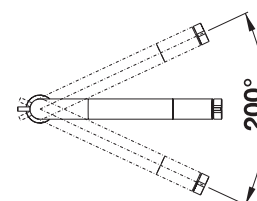

Varenr	Farge	Pris	L. status
1858503	Krom	6591	Best.
1858510	Rustfri	10295	Best