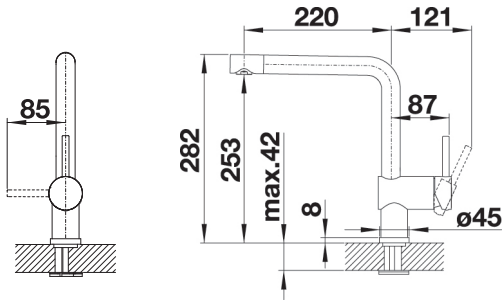

BLANCO LINUS

NYHET!

Varenr	Farge	Pris	L. status
1856608	Krom	5520	Lager
1856639	Stål uts. PVD	6903	Lager

Struktur og farge som Silgranit

1854413	Alu metallic	7285	Lager
1854406	Antrasitt	7285	Lager
1858619	Sort	7285	Lager
1854444	Hvit	7285	Best.
1854451	Jasmin	7285	Best.
1854420	Perle grå	7285	Best.
1854499	Kaffe	7285	Lager
1858107	Tartufo	7285	Lager
1858923	Lavagrå	7285	Lager

Ny metallfarge:

1856622	Sort matt	7624	Lager

SINTEF reg.nr. 3715

LINUS ståluts. PVD:
SINTEF reg.nr. 3716