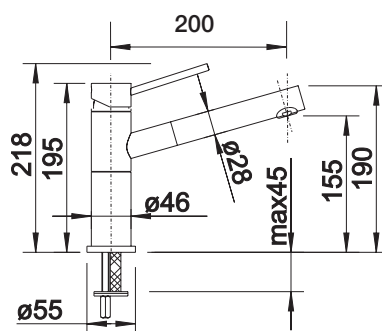

BLANCO ALTA-S COMPACT m/ uttrekkstut

SINTEF reg.nr. 3183

Varenr	Farge	Pris	L. status
1850200	Krom	8428	Lager

Struktur og farge som Silgranit:

1850309	Alu metallic/krom	10311	Lager
1850392	Antrasitt/krom	10311	Lager
1858626	Sort/krom	10311	Best.
1850316	Hvit/krom	10311	Best.
1850323	Jasmin/krom	10311	Best.
1850354	Perle grå/krom	10311	Best.
1850361	Kaffe/krom	10311	Best.
1858060	Tartufo/krom	10311	Best.
1858879	Lavagrå/krom	10311	Lager