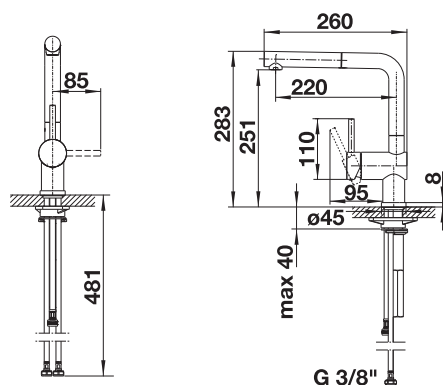

BLANCO LINUS-S venstrehendel m/uttrekkstut

Varenr	Farge	Pris	L. status
1851375	Krom	7688	Best.

SINTEF reg.nr. 3715