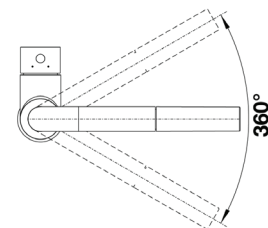

BLANCO MILA-S m/uttrekkstut

NYHET!

Varenr	Farge	Pris	L. status
1851566	Krom	5095	Lager

SINTEF reg.nr. 3717