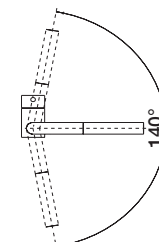

Varenr	Farge	Pris	L. status
1851375	Krom	7688	Best.