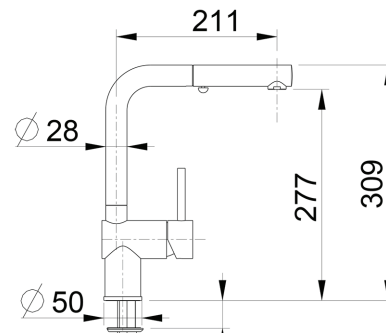

CROLLA Venezia-S Med uttrekkstut.

- Stilrent og moderne design
- Uttrekkstut
- Produsert i Italia
- Materiale: messing

- Svingradius 160 grader
- Keramisk innsats
- Utskjæringshull $\varnothing=35$ mm
- Kaldstart
- SINTEF reg. nr 3619