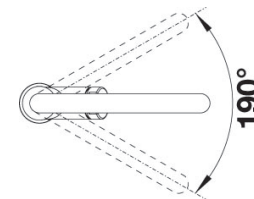

BLANCO CANDOR-S m/uttrekkstut

SINTEF reg.nr. 3598

Varenr	Farge	Pris	L. status
1854109	Rustfritt stål børstet	4654	Lager

BLANCO CARENA-S m/uttrekkstut

SINTEF reg.nr. 3582

Varenr	Farge	Pris	L. status
1851023	Krom	6313	Lager

BLANCO CARENA-S Vario m/uttrekkstut

Med både dusj og stråle.

SINTEF reg.nr. 3183

Varenr	Farge	Pris	L. status
1851047	Krom	7561	Lager

Struktur og farge som Silgranit:

1851115	Alu metallic/krom	8711	Lager
1851108	Antrasitt/krom	8711	Lager
1851184	Sort/krom	8711	Best.
1851122	Hvit/krom	8711	Best.
1851139	Jasmin/krom	8711	Best.
1851177	Perle grå/krom	8711	Best.
1851153	Kaffe/krom	8711	Best.
1851146	Tartufo/krom	8711	Best.
1851160	Lavagrå/krom	8711	Best.