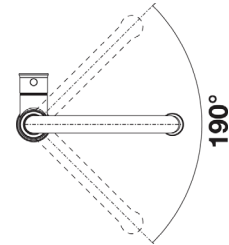

Varenr	Farge	Pris	L. status
1854123	Krom	7811	Best.
1854130	Messing antikk børstet	8929	Lager
1854147	Mangan	13390	Best