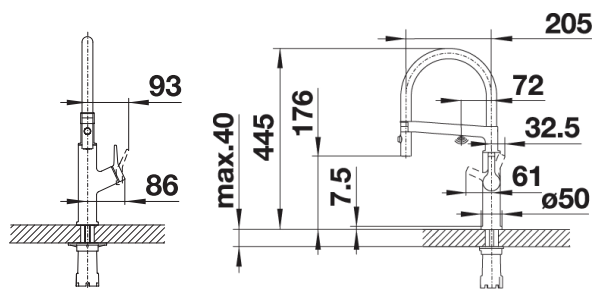

BLANCO SOLENTA-S m/fleksibel tut

Med stråle og dusj-funksjon.

SINTEF reg.nr. 3598

Varenr	Farge	Pris	L. status
1854253	Krom	9300	Best.
1854260	Stål utseende PVD	10390	Best.