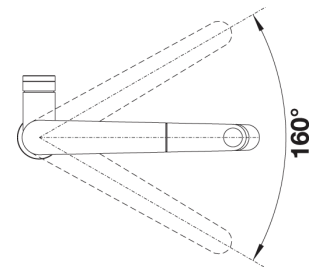

**BLANCO PANERA-S m/uttrekksdusj**

Med stråle og dusj-funksjon.

SINTEF reg.nr. 3598

Varenr	Farge	Pris	L. status
1852600	Rustfritt stål	15586	Best.

**BLANCO SOLENTA-S m/fleksibel tut**

Med stråle og dusj-funksjon.