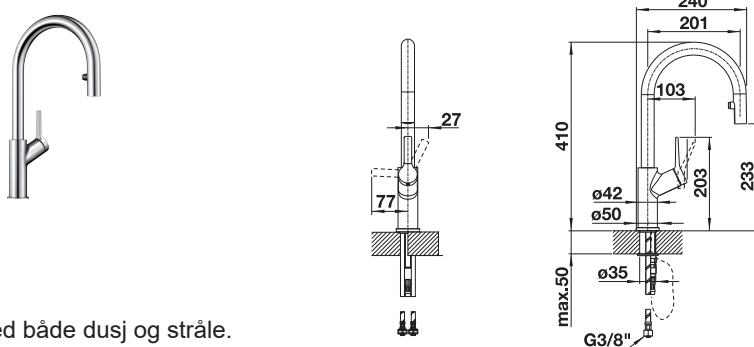

BLANCO CARENA-S Vario m/uttrekkstut

Med både dusj og stråle.

SINTEF reg.nr. 3183

Varenr	Farge	Pris	L. status
1851047	Krom	7561	Lager

Struktur og farge som Silgranit:

1851115	Alu metallic/krom	8711	Lager
1851108	Antrasitt/krom	8711	Lager
1851184	Sort/krom	8711	Best.
1851122	Hvit/krom	8711	Best.
1851139	Jasmin/krom	8711	Best.
1851177	Perle grå/krom	8711	Best.
1851153	Kaffe/krom	8711	Best.
1851146	Tartufo/krom	8711	Best.
1851160	Lavagrå/krom	8711	Best.