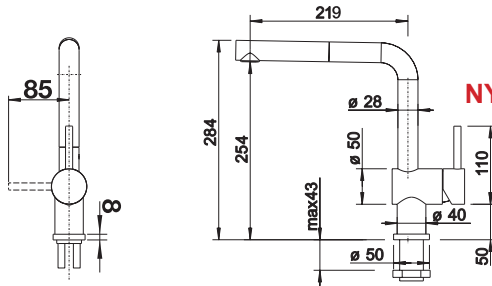

BLANCO LINUS-S m/uttrekkstut

NYHET!

Varenr	Farge	Pris	L. status
1851306	Krom	7686	Lager
1856646	Stål uts. PVD	8886	Lager

Struktur og farge som Silgranit:

1854314	Alu metallic	7450	Lager
1854307	Antrasitt	7450	Lager
1858602	Sort	7450	Lager
1854345	Hvit	7450	Lager
1854352	Jasmin	7450	Lager
1854321	Perle grå	7450	Lager
1854390	Kaffe	7450	Lager
1858015	Tartufo	7450	Lager
1858916	Lavagrå	7450	Lager

Struktur og farge som porselen:

1856790	Magnolia blank	9503	Best.
1856721	Krystallhvit/ blank	9503	Lager
1856707	Sort	9503	Lager
1856783	Basalt	9503	Best.