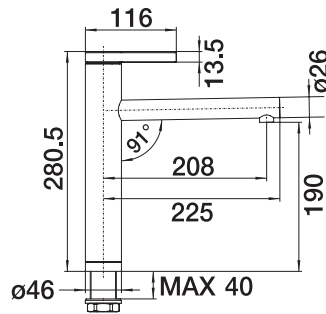

**BLANCO LINEE**

BLANCO SteelArt systemdesign

BLANCO CLARON design

Rustfri er tilpasset overflaten i kummen på Claron IF/A. Børstet rustfri er tilpasset kanten på Claron IF/A og Flow IF.

SINTEF reg.nr. 3179