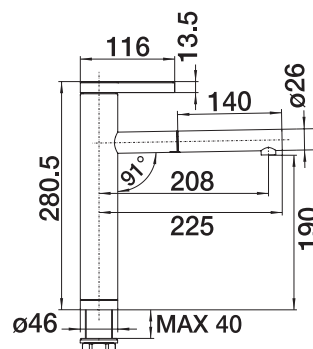

BLANCO LINEE-S m/uttrekkstut

BLANCO SteelArt systemdesign

SINTEF reg.nr. 3183

Varenr	Farge	Pris	L. status

Struktur og farge som Silgranit:

1858213	Alu metallic/krom	13538	Best.
1858206	Antrasitt/krom	13538	Lager
1858664	Sort/krom	13538	Lager
1858237	Hvit/krom	13538	Best.
1858244	Jasmin/krom	13538	Best.
1858299	Perle grå/krom	13538	Best.
1858282	Kaffe/krom	13538	Best.
1858275	Tartufo/krom	13538	Best.
1858725	Lavagrå/krom	13538	Best.