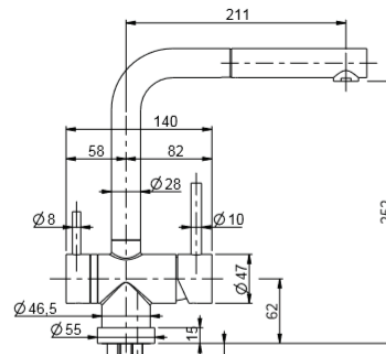

### Med uttrekkstut og avstegning for oppvaskmaskin.

- Stilrent og moderne design
- Avstegning for oppvaskmaskin
- Uttrekkstut
- Produsert i Italia
- Materiale: messing

- Svingradius 160 grader
- Keramisk innsats
- Utskjæringshull  $\text{Ø}=35$  mm
- Kaldstart
- SINTEF reg. nr 3619