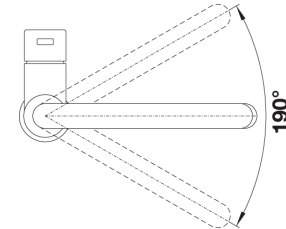

BLANCO CANDOR-S m/uttrekkstut

SINTEF reg.nr. 3598

Varenr	Farge	Pris	L. status
1854109	Rustfritt stål børstet	4654	Lager

BLANCO CARENA-S m/uttrekkstut

SINTEF reg.nr. 3582

Varenr	Farge	Pris	L. status
1851023	Krom	6313	Lager

BLANCO CARENA-S Vario m/uttrekkstut

Med både dusj og stråle.

SINTEF reg.nr. 3183

Varenr	Farge	Pris	L. status
1851047	Krom	7561	Lager

Struktur og farge som Silgranit:

1851115	Alu metallic/krom	8711	Lager
1851108	Antrasitt/krom	8711	Lager
1851184	Sort/krom	8711	Best.
1851122	Hvit/krom	8711	Best.
1851139	Jasmin/krom	8711	Best.
1851177	Perle grå/krom	8711	Best.
1851153	Kaffe/krom	8711	Best.
1851146	Tartufo/krom	8711	Best.
1851160	Lavagrå/krom	8711	Best.