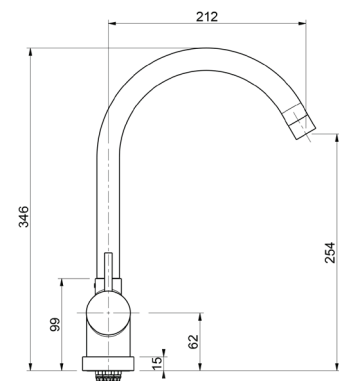

CROLLA Oslo med avstegning for oppvaskmaskin.

- Klassisk look
- Landstil
- Avstegning for oppvaskmaskin
- Produsert i Italia
- Materiale: messing
- Svingradius 160 grader
- Keramisk innsats
- Utskjæringshull Ø=35 mm
- Kaldstart
- SINTEF reg. nr 3619

CROLLA Paris med avstegning for oppvaskmaskin.

- Stilrent med C-tut
- Avstegning for oppvaskmaskin
- Produsert i Italia
- Materiale: messing
- Svingradius 160 grader
- Keramisk innsats
- Utskjæringshull Ø=35 mm
- Kaldstart
- SINTEF reg. nr 3619