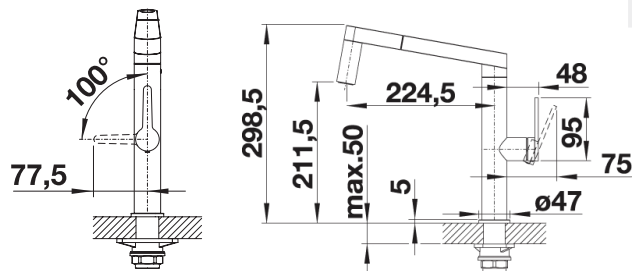

BLANCO PANERA-S m/uttrekksdusj

Med stråle og dusj-funksjon.

SINTEF reg.nr. 3598

Varenr	Farge	Pris	L. status
1852600	Rustfritt stål	15586	Best.