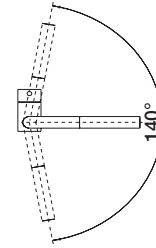

Varenr	Farge	Pris	L. status
1851344	Krom	7825	Lager