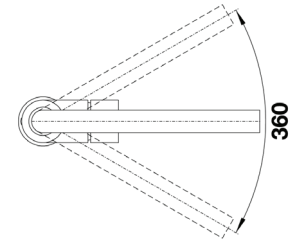

BLANCO MILA

NYHET!

Varenr	Farge	Pris	L. status
1851559	Krom	3216	Lager

SINTEF reg.nr. 3717