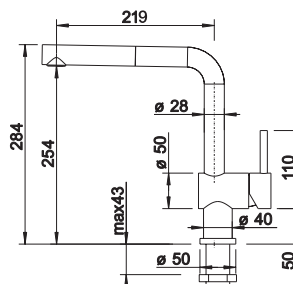

BLANCO LINUS-S Vario m/uttrekksdusj

Med både dusj og stråle.

SINTEF reg.nr. 3715

Varenr	Farge	Pris	L. status
1851344	Krom	7825	Lager

BLANCO LINUS-F for montering foran vindu

SINTEF reg.nr. 3715

Varenr	Farge	Pris	L. status
1856653	Krom	8929	Best.

BLANCO LINUS-S-F m/uttrekksstut for montering foran vindu

SINTEF reg.nr. 3715

Varenr	Farge	Pris	L. status
1851351	Krom	10000	Best.