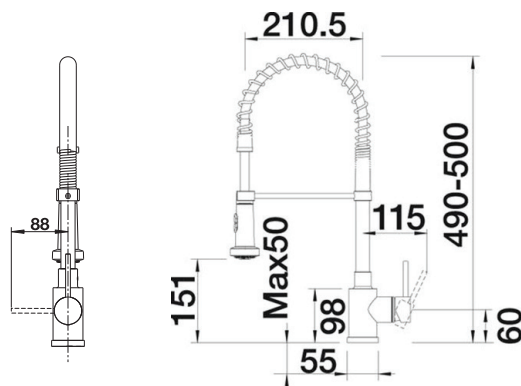

BLANCO MASTER-S Semi-Profi m/uttrekksdusj

Med stråle og dusj-funksjon.
Leveres med stabiliseringsplate.

OBS - Fargen stålutseende matcher ikke sortimentet av såpedispensere og oppløft i farge stålutseende.

Varenr	Farge	Pris	L. status
1850101	Krom	11188	Lager
1850125	Stål utseende	13979	Lager