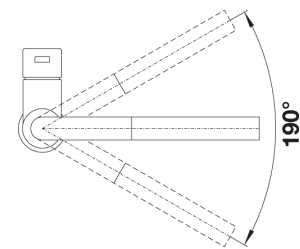

BLANCO JURENA-S m/uttrekkstut

Varenr	Farge	Pris	L. status
1850804	Krom	6215	Lager

SINTEF reg.nr. 3582

BLANCO LANORA-S m/uttrekkstut

Varenr	Farge	Pris	L. status
1854154	Rustfritt stål børstet	4819	Lager

SINTEF reg.nr. 3598