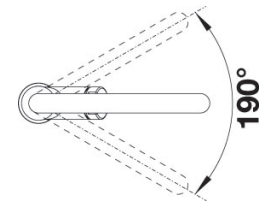

SINTEF reg.nr. 3582