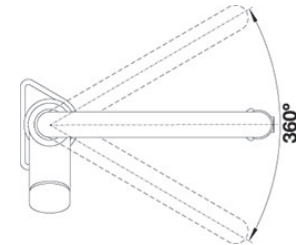

I tillegg til vanlig kaldt og varmt vann har SOLENTA-S uttrekk og en **berøringsfri** sensorfunksjon for start og stopp av vannstrålen.

Sensoren er integrert i dusjhodeholderen og har en begrenset radius (0-5 cm) for å hindre uønsket renning av vann. Ved lett bevegelse starter vannet å renne, ved å gjenta samme bevegelse stopper vannet. Vannet stopper automatisk å renne etter 90 sekunder.

Et blått LED lys i armen indikerer om sensor er aktivert eller ikke og kan aktiveres / deaktiveres etter behov.

Uttrekket har stråle- og dusjfunksjon.

Blandebatteriet leveres komplett med sensorenhet og jordet strømkontakt for 230V.

I henhold til godkjenning fra SINTEF må SOLENTA-S Senso monteres med medfølgende støtpute og smussventil. Dette for å minimere vanntrykket ved lukking. For mer informasjon se www.nibu.no

SINTEF reg.nr. 3718

Varenr	Farge	Pris	L. status
1854208	Krom	16025	Best.
1854215	Stål utseende PVD	17695	Best.