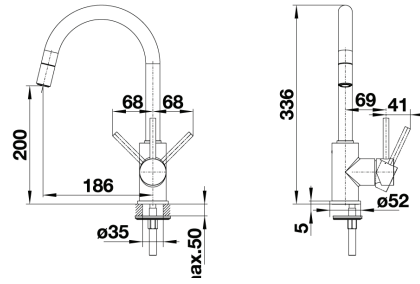

BLANCO MIDA-S m/uttrekkstut

NYHET!

Varenr	Farge	Pris	L. status
1851511	Krom	4119	Lager

Struktur og farge som Silgranit:

1851801	Alu metallic	5123	Best.
1851818	Antrasitt	5123	Lager
1851887	Sort	5123	Lager
1851849	Hvit/k	5123	Best.
1851856	Jasmin	5123	Best.
1851832	Perle grå	5123	Best.
1851870	Kaffe	5123	Best.
1851863	Tartufo	5123	Best.
1851825	Lavagrå	5123	Best.

SINTEF reg.nr. 3717