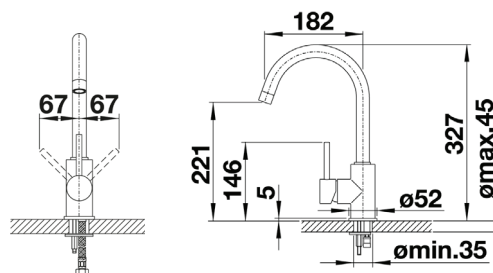

BLANCO MIDA

NYHET!

SINTEF reg.nr. 3717

Varenr	Farge	Pris	L. status
1851504	Krom	2553	Lager

Struktur og farge som Silgranit:

1851702	Alu metallic	3994	Best.
1851719	Antrasitt	3994	Lager
1851788	Sort	3994	Lager
1851740	Hvit	3994	Best.
1851757	Jasmin	3994	Best.
1851733	Perle grå	3994	Best.
1851771	Kaffe	3994	Best.
1851764	Tartufo	3994	Best.
1851726	Lavagrå	3994	Best.