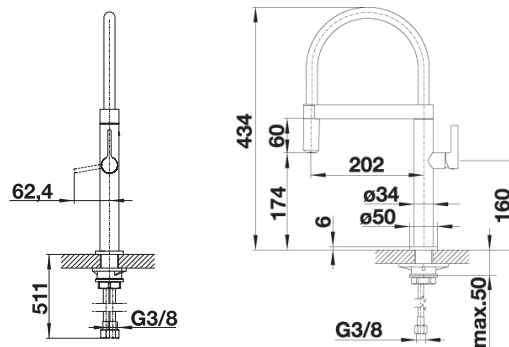

BLANCO CULINA-S MINI m/fleksibel tut

SINTEF reg.nr. 3598

OBS - Fargen stålutseende matcher ikke sortimentet av såpedispensere og oppløft i farge stålutseende.

Varenr	Farge	Pris	L. status
1850170	Krom	7865	Lager
1850187	Stål utseende	9341	Lager

BLANCO EVOL-S Volume m/uttrekktut

Høyre

Venstre

Blandebatteriet for:
- presisjon og nøyaktighet
- vannsparing

I tillegg til vanlig kaldt og varmt vann har EVOL-S uttrekk og en funksjon for aktivering av eksakt ønsket vannvolum.

EVOL-S har 16 forhåndsdefinerte volum måle-enheter fra 1 dl - 5 liter. Still inn ønsket volum (se bilde) og trykk på det sorte feltet og ut renner eksakt den mengden du trenger.

Leveres komplett med kontroll-enhet for vannkobling og jordet strøm-kontakt for 230 V.

I henhold til godkjenning fra SINTEF må EVOL-S monteres med medfølgende støtpute og smussventil. Dette for å minimere vanntrykket ved lukking. For mer informasjon se www.nibu.no

SINTEF reg.nr.: 3720