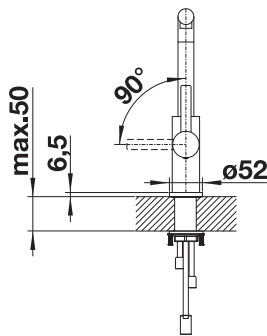

BLANCO LANORA-S m/uttrekkstut

Varenr	Farge	Pris	L. status
1854154	Rustfritt stål børstet	4819	Lager