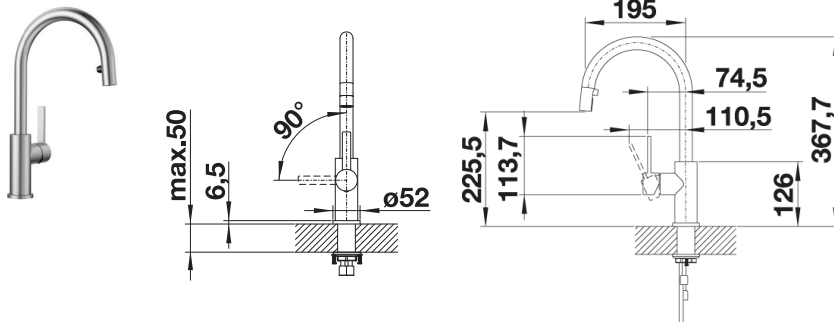

BLANCO CANDOR-S m/uttrekkstut

SINTEF reg.nr. 3598

Varenr	Farge	Pris	L. status
1854109	Rustfritt stål børstet	4654	Lager