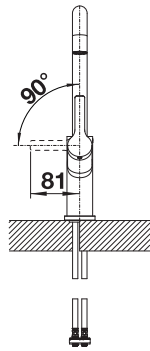

BLANCO JURENA-S m/uttrekkstut

Varenr	Farge	Pris	L. status
1850804	Krom	6215	Lager