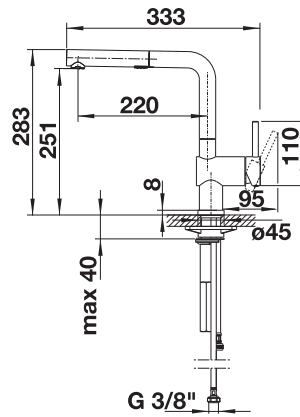

BLANCO LINUS-S Vario m/uttrekksdusj

Med både dusj og stråle.

SINTEF reg.nr. 3715

Varenr	Farge	Pris	L. status
1851344	Krom	7825	Lager

BLANCO LINUS-F for montering foran vindu