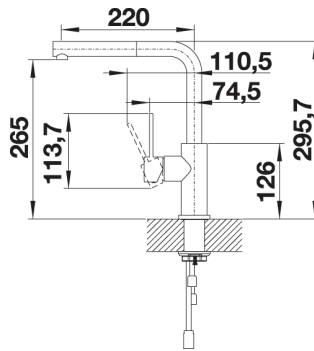

BLANCO LANORA-S m/uttrekkstut

Varenr	Farge	Pris	L. status
1854154	Rustfritt stål børstet	4819	Lager