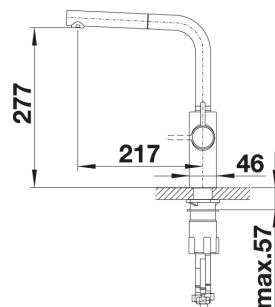

BLANCO CULINA-S m/fleksibel tut

SINTEF reg.nr. 3220

Med både stråle og dusj.
Leveres med stabiliseringsplate.

OBS - Fargen stålutseende matcher ikke sortimentet av såpedispensere og oppløft i farge stålutseende.

Varenr	Farge	Pris	L. status
1850156	Krom	10488	Lager
1850163	Stål utseende	12529	Lager

BLANCO CULINA-S MINI m/fleksibel tut

SINTEF reg.nr. 3598

OBS - Fargen stålutseende matcher ikke sortimentet av såpedispensere og oppløft i farge stålutseende.

Varenr	Farge	Pris	L. status
1850170	Krom	7865	Lager
1850187	Stål utseende	9341	Lager

BLANCO EVOL-S Volume m/uttrekktut

Høyre

Venstre

Blandebatteriet for:
- presisjon og nøyaktighet
- vannsparing

I tillegg til vanlig kaldt og varmt vann har EVOL-S uttrekk og en funksjon for aktivering av eksakt ønsket vannvolum.

EVOL-S har 16 forhåndsdefinerte volum måle-enheter fra 1 dl - 5 liter. Still inn ønsket volum (se bilde) og trykk på det sorte feltet og ut renner eksakt den mengden du trenger.

Leveres komplett med kontroll-enhet for vannkobling og jordet strøm-kontakt for 230 V.

I henhold til godkjenning fra SINTEF må EVOL-S monteres med medfølgende støtpute og smussventil. Dette for å minimere vanntrykket ved lukking. For mer informasjon se www.nibu.no

SINTEF reg.nr.: 3720

Varenr	Farge	Hendel	Pris	L. status
1854000	Krom	Høyre	11628	Best.
1854017	Stålutseende	Høyre	15031	Best.
1854024	Krom	Venstre	11628	Best.
1854031	Stålutseende	Venstre	15031	Best.