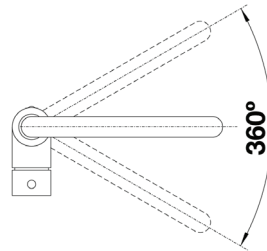

BLANCO MILI

NYHET!

SINTEF reg.nr. 3717

Varenr	Farge	Pris	L. status
851535	Krom	3216	Lager

struktur og farge som Silgranit:

351924	Alu metallic	4063	Best.
351900	Antrasitt	4063	Lager
351986	Sort	4063	Lager
1851948	Hvit	4063	Best.
1851955	Jasmin	4063	Best.
1851931	Perle grå	4063	Best.
1851979	Kaffe	4063	Best.
1851962	Tartufo	4063	Best.
1851917	Lavagra	4063	Best.