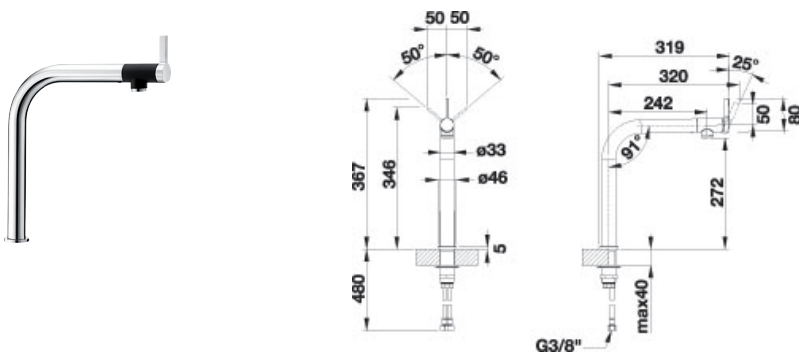

BLANCO VONDA

Varenr	Farge	Pris	L. status
1858503	Krom	6591	Best.
1858510	Rustfri	10295	Best