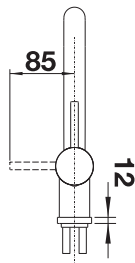

BLANCO LINUS-S Vario m/uttrekksdusj

Med både dusj og stråle.

SINTEF reg.nr. 3715

Varenr	Farge	Pris	L. status
1851344	Krom	7825	Lager

BLANCO LINUS-F for montering foran vindu

SINTEF reg.nr. 3715

Varenr	Farge	Pris	L. status
1856653	Krom	8929	Best.

BLANCO LINUS-S-F m/uttrekksstut for montering foran vindu

SINTEF reg.nr. 3715

Varenr	Farge	Pris	L. status
1851351	Krom	10000	Best.