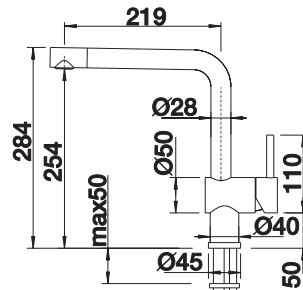

BLANCO LINUS-S Vario m/uttrekksdusj

Med både dusj og stråle.

SINTEF reg.nr. 3715

Varenr	Farge	Pris	L. status
1851344	Krom	7825	Lager

BLANCO LINUS-F for montering foran vindu

SINTEF reg.nr. 3715

Varenr	Farge	Pris	L. status
1856653	Krom	8929	Best.

BLANCO LINUS-S-F m/uttrekksstut for montering foran vindu

SINTEF reg.nr. 3715

Varenr	Farge	Pris	L. status
1851351	Krom	10000	Best.