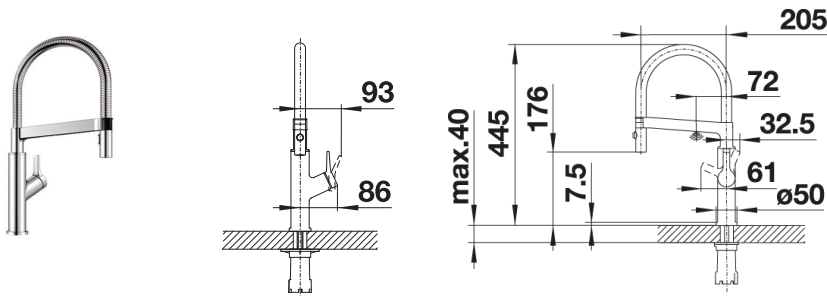

BLANCO SOLENTA-S Senso m/fleksibel tut

I tillegg til vanlig kaldt og varmt vann har SOLENTA-S uttrekk og en **berøringsfri** sensorfunksjon for start og stopp av vannstrålen.

Sensoren er integrert i dusjhodeholderen og har en begrenset radius (0-5 cm) for å hindre uønsket renning av vann. Ved lett bevegelse starter vannet å renne, ved å gjenta samme bevegelse stopper vannet. Vannet stopper automatisk å renne etter 90 sekunder.

Et blått LED lys i armen indikerer om sensor er aktivert eller ikke og kan aktiveres / deaktiveres etter behov.

Uttrekket har stråle- og dusjfunksjon.

Blandebatteriet leveres komplett med sensorenhet og jordet strømkontakt for 230V.

I henhold til godkjenning fra SINTEF må SOLENTA-S Senso monteres med medfølgende støtpute og smussventil. Dette for å minimere vanntrykket ved lukking. For mer informasjon se www.nibu.no

SINTEF reg.nr. 3718

Varenr	Farge	Pris	L. status
1854208	Krom	16025	Best.
1854215	Stål utseende PVD	17695	Best.