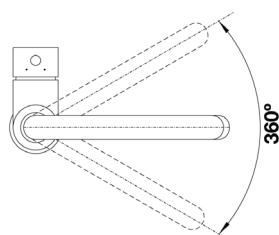

BLANCO LIVIA-S m/uttrekkstut

SINTEF reg.nr. 3582

Varenr	Farge	Pris	L. status
1854123	Krom	7811	Best.
1854130	Messing antikk børstet	8929	Lager
1854147	Mangan	13390	Best

BLANCO MASTER-S Semi-Profi m/uttrekksdusj

Med stråle og dusj-funksjon.
Leveres med stabiliseringsplate.

OBS - Fargen stålutseende matcher ikke sortimentet av såpedispensere og oppløft i farge stålutseende.

Varenr	Farge	Pris	L. status
1850101	Krom	11188	Lager
1850125	Stål utseende	13979	Lager

BLANCO MIDA

NYHET!

SINTEF reg.nr. 3717

Varenr	Farge	Pris	L. status
1851504	Krom	2553	Lager

Struktur og farge som Silgranit:

1851702	Alu metallic	3994	Best.
1851719	Antrasitt	3994	Lager
1851788	Sort	3994	Lager
1851740	Hvit	3994	Best.
1851757	Jasmin	3994	Best.
1851733	Perle grå	3994	Best.
1851771	Kaffe	3994	Best.
1851764	Tartufo	3994	Best.
1851726	Lavagrå	3994	Best.