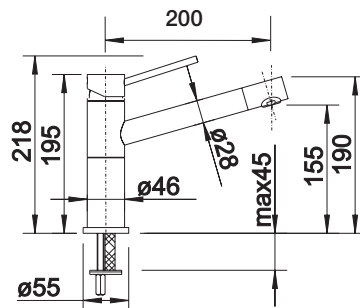

BLANCO ALTA COMPACT

SINTEF reg.nr. 3179

Varenr	Farge	Pris	L. status
1853805	Krom	5661	Lager

Struktur og farge som Silgranit:

1853904	Alu metallic/krom	7713	Best.
1853973	Antrasitt/krom	7713	Lager
1858633	Sort/krom	7713	Best.
1853911	Hvit/krom	7713	Best.
1853928	Jasmin/krom	7713	Best.
1853959	Perle grå/krom	7713	Best.
1858152	Tartufo/krom	7713	Best.
1853980	Kaffe/krom	7713	Best.
1858886	Lavagrå/krom	7713	Best.