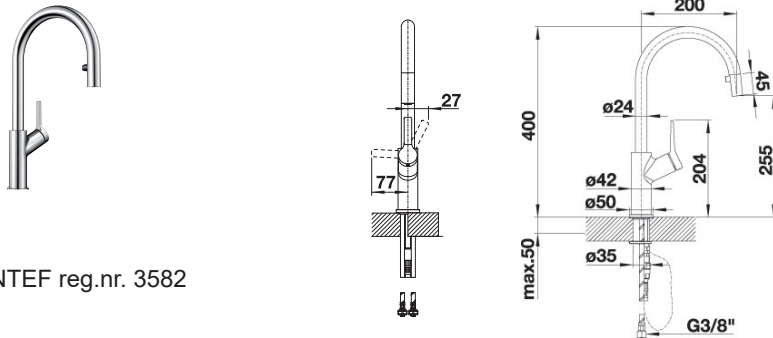

BLANCO CARENA-S m/uttrekkstut

SINTEF reg.nr. 3582

Varenr	Farge	Pris	L. status
1851023	Krom	6313	Lager