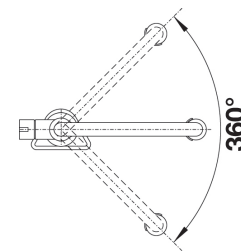

SINTEF reg.nr. 3598

OBS - Fargen stålutseende matcher ikke sortimentet av såpedispensere og oppløft i farge stålutseende.