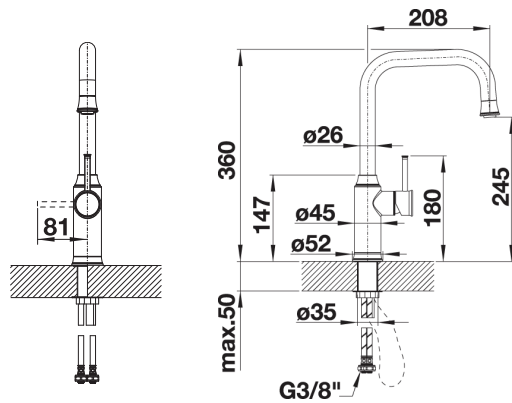

BLANCO LIVIA-S m/uttrekkstut

SINTEF reg.nr. 3582