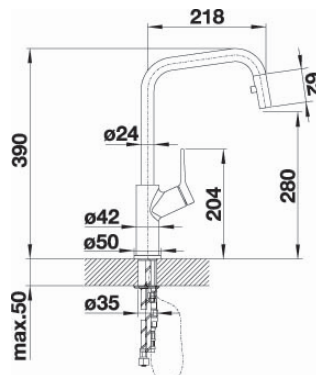

BLANCO JURENA-S m/uttrekkstut

Varenr	Farge	Pris	L. status
1850804	Krom	6215	Lager