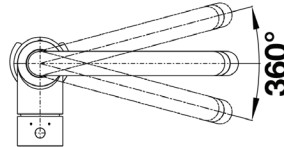

BLANCO MIDA-S m/uttrekkstut

NYHET!

Varenr	Farge	Pris	L. status
1851511	Krom	4119	Lager

Struktur og farge som Silgranit:

1851801	Alu metallic	5123	Best.
1851818	Antrasitt	5123	Lager
1851887	Sort	5123	Lager
1851849	Hvit/k	5123	Best.
1851856	Jasmin	5123	Best.
1851832	Perle grå	5123	Best.
1851870	Kaffe	5123	Best.
1851863	Tartufo	5123	Best.
1851825	Lavagrå	5123	Best.

SINTEF reg.nr. 3717