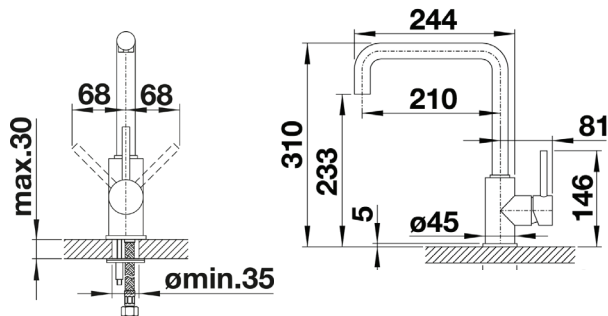

BLANCO MILI

NYHET!

SINTEF reg.nr. 3717

Varenr	Farge	Pris	L. status
851535	Krom	3216	Lager

struktur og farge som Silgranit:

351924	Alu metallic	4063	Best.
351900	Antrasitt	4063	Lager
351986	Sort	4063	Lager
1851948	Hvit	4063	Best.
1851955	Jasmin	4063	Best.
1851931	Perle grå	4063	Best.
1851979	Kaffe	4063	Best.
1851962	Tartufo	4063	Best.
1851917	Lavagra	4063	Best.