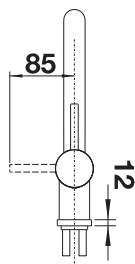

BLANCO LINUS-S Vario m/uttrekksdusj

Med både dusj og stråle.

SINTEF reg.nr. 3715

Varenr	Farge	Pris	L. status
1851344	Krom	7825	Lager

BLANCO LINUS-F for montering foran vindu

SINTEF reg.nr. 3715

Varenr	Farge	Pris	L. status
1856653	Krom	8929	Best.

BLANCO LINUS-S-F m/uttrekksstut for montering foran vindu

SINTEF reg.nr. 3715

Varenr	Farge	Pris	L. status
1851351	Krom	10000	Best.