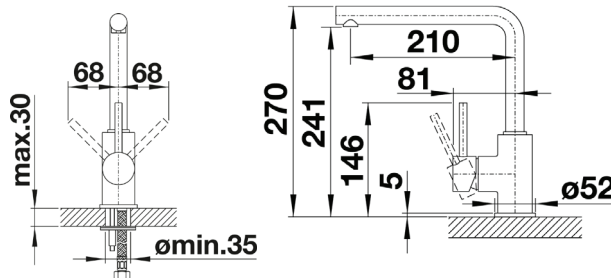

BLANCO MILA

NYHET!

Varenr	Farge	Pris	L. status
1851559	Krom	3216	Lager

SINTEF reg.nr. 3717