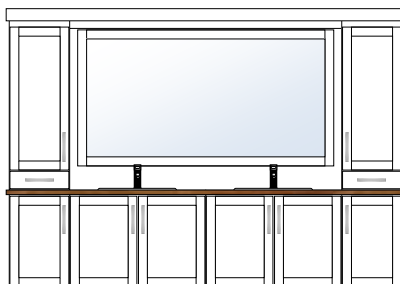

Bad Elegant 260

Produktnr 78260
Brutto HBD 205 x 272 x 53
Prisgruppe 1 **kr 60 000,-**
Prisgruppe 2 **kr 66 000,-**