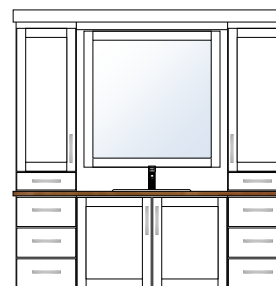

Bad Elegant 180

Produktnr 78182
Brutto HBD 205 x 184 x 53
Prisgruppe 1 **kr 52 970,-**
Prisgruppe 2 **kr 58 267,-**

Prisgruppe 1 / Prisgruppe 2: Prisene inkluderer fargevalg fra våre fargeserier Antikk og Umbra og Klassisk. Se side 48 - 50 for vårt fargeutvalg møbel og benkeplater, samt definisjon Prisgruppe 1 og Prisgruppe 2.