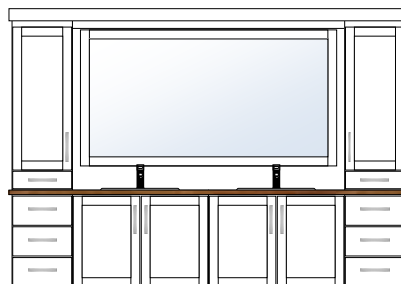

Bad Elegant 260

Produktnr 78261
Brutto HBD 205 x 272 x 53
Prisgruppe 1 **kr 66 580,-**
Prisgruppe 2 **kr 73 238,-**