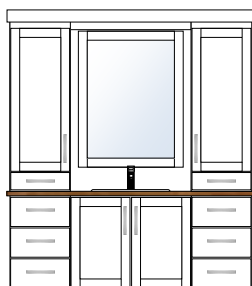

Bad Elegant 160

Produktnr 78162
Brutto HBD 205 x 164 x 53
Prisgruppe 1 **kr 51 045,-**
Prisgruppe 2 **kr 56 150,-**