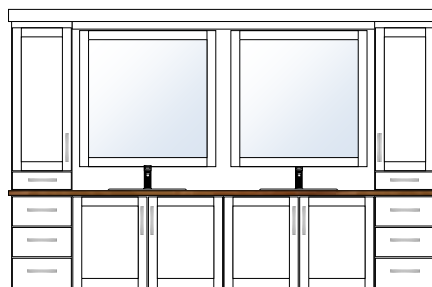

Bad Elegant 280

Produktnr 78281
Brutto HBD 205 x 292 x 53
Prisgruppe 1 **kr 69 850,-**
Prisgruppe 2 **kr 76 835,-**

Prisgruppe 1 / Prisgruppe 2: Prisene inkluderer fargevalg fra våre fargeserier Antikk og Umbra og Klassisk. Se side 48 - 50 for vårt fargeutvalg møbel og benkeplater, samt definisjon Prisgruppe 1 og Prisgruppe 2.