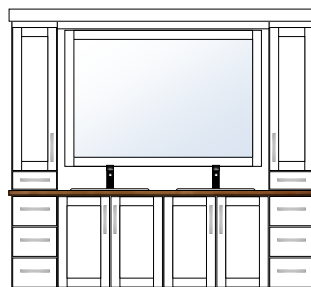

Bad Elegant 200

Produktnr 78203
Brutto HBD 205 x 212 x 53
Prisgruppe 1 **kr 60 745,-**
Prisgruppe 2 **kr 66 820,-**