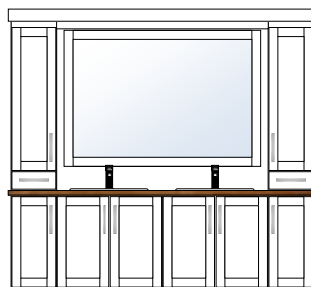

Bad Elegant 200

Produktnr 78202
Brutto HBD 205 x 212 x 53
Pris **kr 53 000,-**
Prisgruppe 2 **kr 58 300,-**