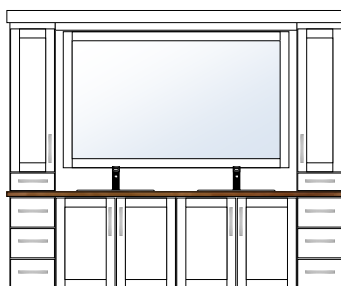

Bad Elegant 220

Produktnr 78221
Brutto HBD 205 x 232 x 53
Prisgruppe 1 **kr 61 910,-**
Prisgruppe 2 **kr 68 101,-**