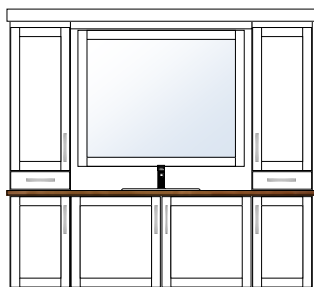

dbm baderoms møbler 2024

ELEGANT

Bad Elegant 200

Produktnr 78200
Brutto HBD 205 x 212 x 53
Prisgruppe 1 **kr 49 265,-**
Prisgruppe 2 **kr 54 192,-**