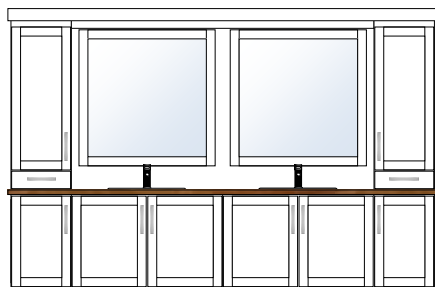

Bad Elegant 280

Produktnr 78280
Brutto HBD 205 x 292 x 53
Prisgruppe 1 **kr 62 045,-**
Prisgruppe 2 **kr 68 250,-**