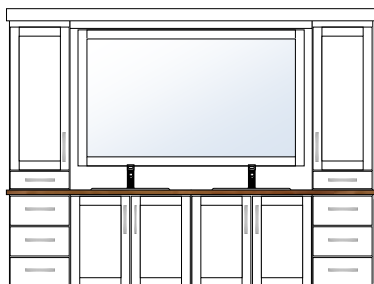

Bad Elegant 240

Produktnr 78241
Brutto HBD 205 x 252 x 53
Prisgruppe 1 **kr 63 825,-**
Prisgruppe 2 **kr 70 208,-**