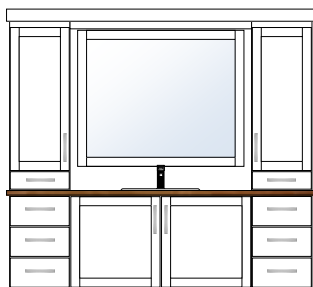

Bad Elegant 200

Produktnr 78201
Brutto HBD 205 x 212 x 53
Prisgruppe 1 **kr 56 055,-**
Prisgruppe 2 **kr 61 661,-**