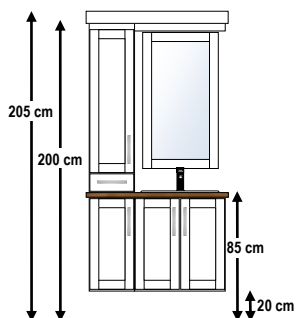

ELEGANT

Bad Elegant 90

Produktnr 78090
Brutto HBD 205 x 94 x 53
Prisgruppe 1 **kr 28 485,-**
Prisgruppe 2 **kr 31 334,-**