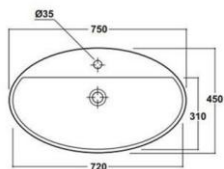

98574 - JAWA Natursteinvask

Monteres på benkplate.
H/B/D: ca 15 x 55 x 42 (assorterte størrelser)
Pris kr 3 996,- eks mva
Pris kr 4 995,- inkl mva

98570 - OVAL Porselensvask

Monteres nedfelt i benkeplate
H/B/D: 00 x 58 x 49
Pris kr 1 824,- eks mva
Pris kr 2 280,- inkl mva