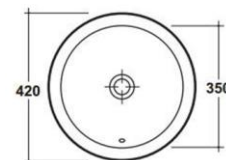

98569 - NICOLE Porselensvask

Monteres på benkeplate
H/B/D: 12 x 75 x 45
Pris kr 3 368,- eks mva
Pris kr 4 210,- inkl mva

98571 - TONDO Porselensvask

Monteres på benkeplate
H/B/D: 16,5 x 42 x 42
Pris kr 2 696,- eks mva
Pris kr 3 370,- inkl mva

98573 - VESNA Porselensvask

Monteres på benkeplate
H/B/D: 12 x 53 x 48,5
Pris kr 3 060,- eks mva
Pris kr 3 825,- inkl mva

98572 - TRIS Porselensvask

Kan monteres nedfelt og på benkeplate
H/B/D: 17 x 42 x 42
Pris kr 1 948,- eks mva
Pris kr 2 435,- inkl mva