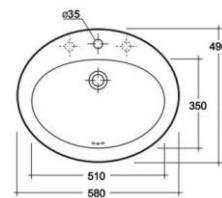

98574 - JAWA Natursteinvask

Monteres på benkplate.
H/B/D: ca 15 x 55 x 42 (assorterte størrelser)
Pris kr 3 996,- eks mva
Pris kr 4 995,- inkl mva

98570 - OVAL Porselensvask

Monteres nedfelt i benkeplate
H/B/D: 00 x 58 x 49
Pris kr 1 824,- eks mva
Pris kr 2 280,- inkl mva