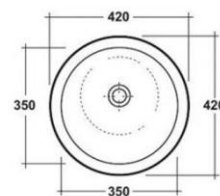

98571 - TONDO Porselensvask

Monteres på benkeplate
H/B/D: 16,5 x 42 x 42
Pris kr 2 696,- eks mva
Pris kr 3 370,- inkl mva