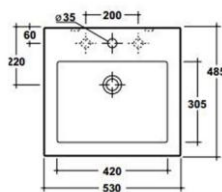

98573 - VESNA Porselensvask

Monteres på benkeplate
H/B/D: 12 x 53 x 48,5
Pris kr 3 060,- eks mva
Pris kr 3 825,- inkl mva