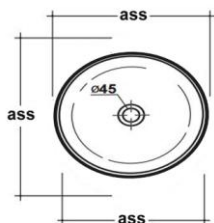

VASKESERVANTER

Porselensvask

- Servanter i hvit solid porselen av høy Italiensk kvalitet.
- Spør oss om valg, ikke alle servanter passer alle bademodeller.
- Tilpasning utføres av dbm på ditt bestilte baderommsmøbel.
- Alle våre vasker leveres uten vannlås og bunnventil (se tilbehør og blandebatteri)

Natursteinvask

- Steinvaskene våre er av meget god og tung kvalitet fra Indonesia.
- Hver vask er helt unik, laget for hånd, assorterte str og farger.
- Utvendig røff og naturlig fasade, innvendig polert og forseglet.
- Alle våre vasker leveres uten vannlås og bunnventil (se tilbehør og blandebatteri)

98574 - JAWA Natursteinvask

Monteres på benkplate.
H/B/D: ca 15 x 55 x 42 (assorterte størrelser)
Pris kr 3 996,- eks mva
Pris kr 4 995,- inkl mva