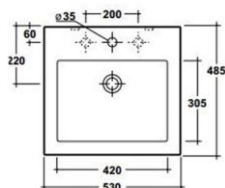

98573 - VESNA Porselensvask

Monteres på benkeplate
H/B/D: 12 x 53 x 48,5
Pris kr 3 488,- eks mva
Pris kr 4 360,- inkl mva