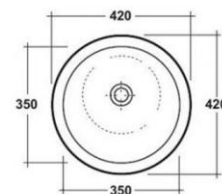

98571 - TONDO Porselensvask

Monteres på benkeplate
H/B/D: 16,5 x 42 x 42
Pris kr 3 072,- eks mva
Pris kr 3 840,- inkl mva