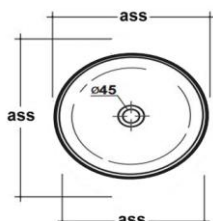

98574 - JAWA Natursteinvask

Monteres på benkeplate.
H/B/D: ca 15 x 55 x 42 (assorterte størrelser)
Pris kr 4 316,- eks mva
Pris kr 5 395,- inkl mva

98570 - OVAL Porselensvask

Monteres nedfelt i benkeplate
H/B/D: 00 x 58 x 49
Pris kr 2 080,- eks mva
Pris kr 2 600,- inkl mva