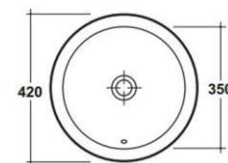

98574 - JAWA Natursteinvask

Monteres på benkeplate.
H/B/D: ca 15 x 55 x 42 (assorterte størrelser)
Pris kr 4 316,- eks mva
Pris kr 5 395,- inkl mva

98570 - OVAL Porselensvask

Monteres nedfelt i benkeplate
H/B/D: 00 x 58 x 49
Pris kr 2 080,- eks mva
Pris kr 2 600,- inkl mva

98569 - NICOLE Porselensvask

Monteres på benkeplate
H/B/D: 12 x 75 x 45
Pris kr 3 836,- eks mva
Pris kr 4 795,- inkl mva

98571 - TONDO Porselensvask

Monteres på benkeplate
H/B/D: 16,5 x 42 x 42
Pris kr 3 072,- eks mva
Pris kr 3 840,- inkl mva

98573 - VESNA Porselensvask

Monteres på benkeplate
H/B/D: 12 x 53 x 48,5
Pris kr 3 488,- eks mva
Pris kr 4 360,- inkl mva

98572 - TRIS Porselensvask

Kan monteres nedfelt og på benkeplate
H/B/D: 17 x 42 x 42
Pris kr 2 220,- eks mva
Pris kr 2 775,- inkl mva