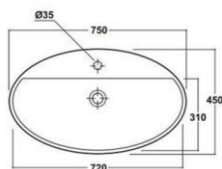

98574 - JAWA Natursteinvask

Monteres på benkeplate.
H/B/D: ca 15 x 55 x 42 (assorterte størrelser)
Pris kr 4 316,- eks mva
Pris kr 5 395,- inkl mva

98570 - OVAL Porselensvask

Monteres nedfelt i benkeplate
H/B/D: 00 x 58 x 49
Pris kr 2 080,- eks mva
Pris kr 2 600,- inkl mva