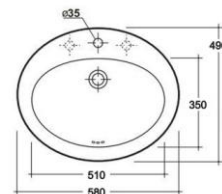

98574 - JAWA Natursteinvask

Monteres på benkeplate.
H/B/D: ca 15 x 55 x 42 (assorterte størrelser)
Pris kr 4 316,- eks mva
Pris kr 5 395,- inkl mva

98570 - OVAL Porselensvask

Monteres nedfelt i benkeplate
H/B/D: 00 x 58 x 49
Pris kr 2 080,- eks mva
Pris kr 2 600,- inkl mva