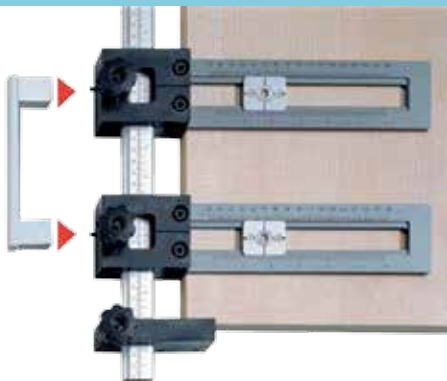

Nibu bormal for knotter og håndtak

Materiale: Plast

Varenr.	Farge	Enhet
1580008	Grå/Grønn	Stk

Mal for enkel og nøyaktig montering av knotter og håndtak på skuffer og skap. Leveres posepakket med rytter for oppheng i butikk. Bruksanvisning medfølger.

Bormal for knotter og håndtak

Materiale: Aluminium/plast

Varenr.	Standard	Farge	Enhet
1580015	Accura bormal med linjal 50 cm	Grå/Alu	Stk

Varenr.	Tilleggsutstyr	Farge	Enhet
1580022	Linjal til Accura 100 cm	Alu	Stk

Accura er en profesjonell mal for enkel og nøyaktig montering av knotter og håndtak på skuffer og skap. Kan forlenges med 100 cm linjal.