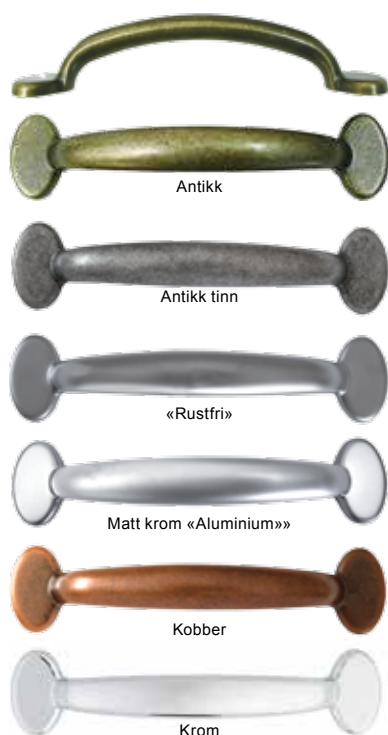

Materiale: Zamac

Varenr.	Farge	CC avstand	Lengde	Diameter	Høyde	Enhet
1322738	Krom	128 mm	160 mm	21 / 11 mm	30 mm	Stk

Håndtak 8016

Materiale: Zamac

Varenr.	Farge	CC avstand	Lengde	Bredde	Høyde	Enhet
1371705	Matt krom «Alu»	160 mm	205 mm	25 mm	30 mm	Stk

Håndtak 9632

Materiale: Zamac

Varenr.	Farge	CC avstand	Lengde	Diameter	Høyde	Enhet
1373044	Antikk	96 mm	130 mm	30/15 mm	27 mm	Stk
1373068	Tinn	96 mm	130 mm	30/15 mm	27 mm	Stk
1373051	«Rustfri»	96 mm	130 mm	30/15 mm	27 mm	Stk
1373037	Matt krom «Alu»	96 mm	130 mm	30/15 mm	27 mm	Stk
1373075	Kobber	96 mm	130 mm	30/15 mm	27 mm	Stk
1373020	Krom	96 mm	130 mm	30/15 mm	27 mm	Stk